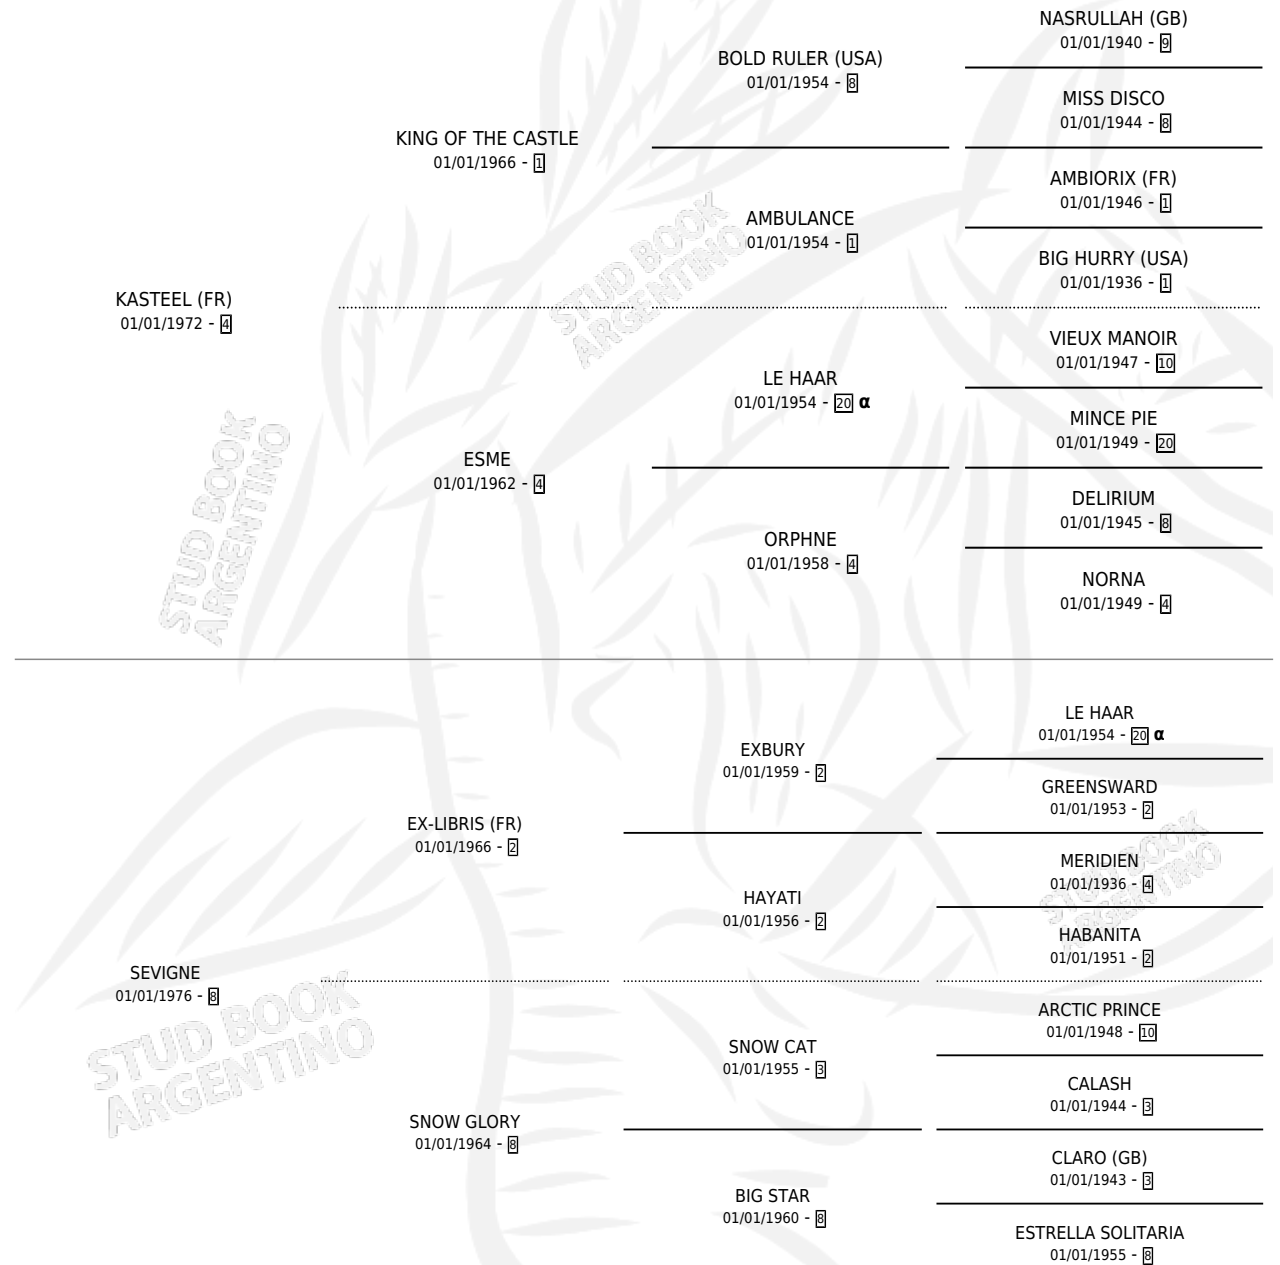

STAEEL

por **KASTEEL (FR)** y **SEVIGNE por EX-LIBRIS (FR)**

Argentina · Hembra · Zaino Doradillo · SP · 17/08/1985
Familia 8-c · Volumen 32

ESTADO

TIPIFICACIÓN SANGUÍNEA	✓
TIPIFICACIÓN POR ADN	X
PASAPORTE	X
IDENTIFICACIÓN POR MICROCHIP	X
REPRODUCTOR	✓

Lugar de nacimiento: San Lorenzo de Areco

Criador: Sin dato

~

HIJOS

	MACHOS	HEMBRAS
6 NACIERON	5	1
4 CORRIERON	3	1
1 GANARON	1	0
0 GANADORES CL	0 GANADORES GR	0 GANADORES G1

PEDIGREE

INBREEDING : **α**