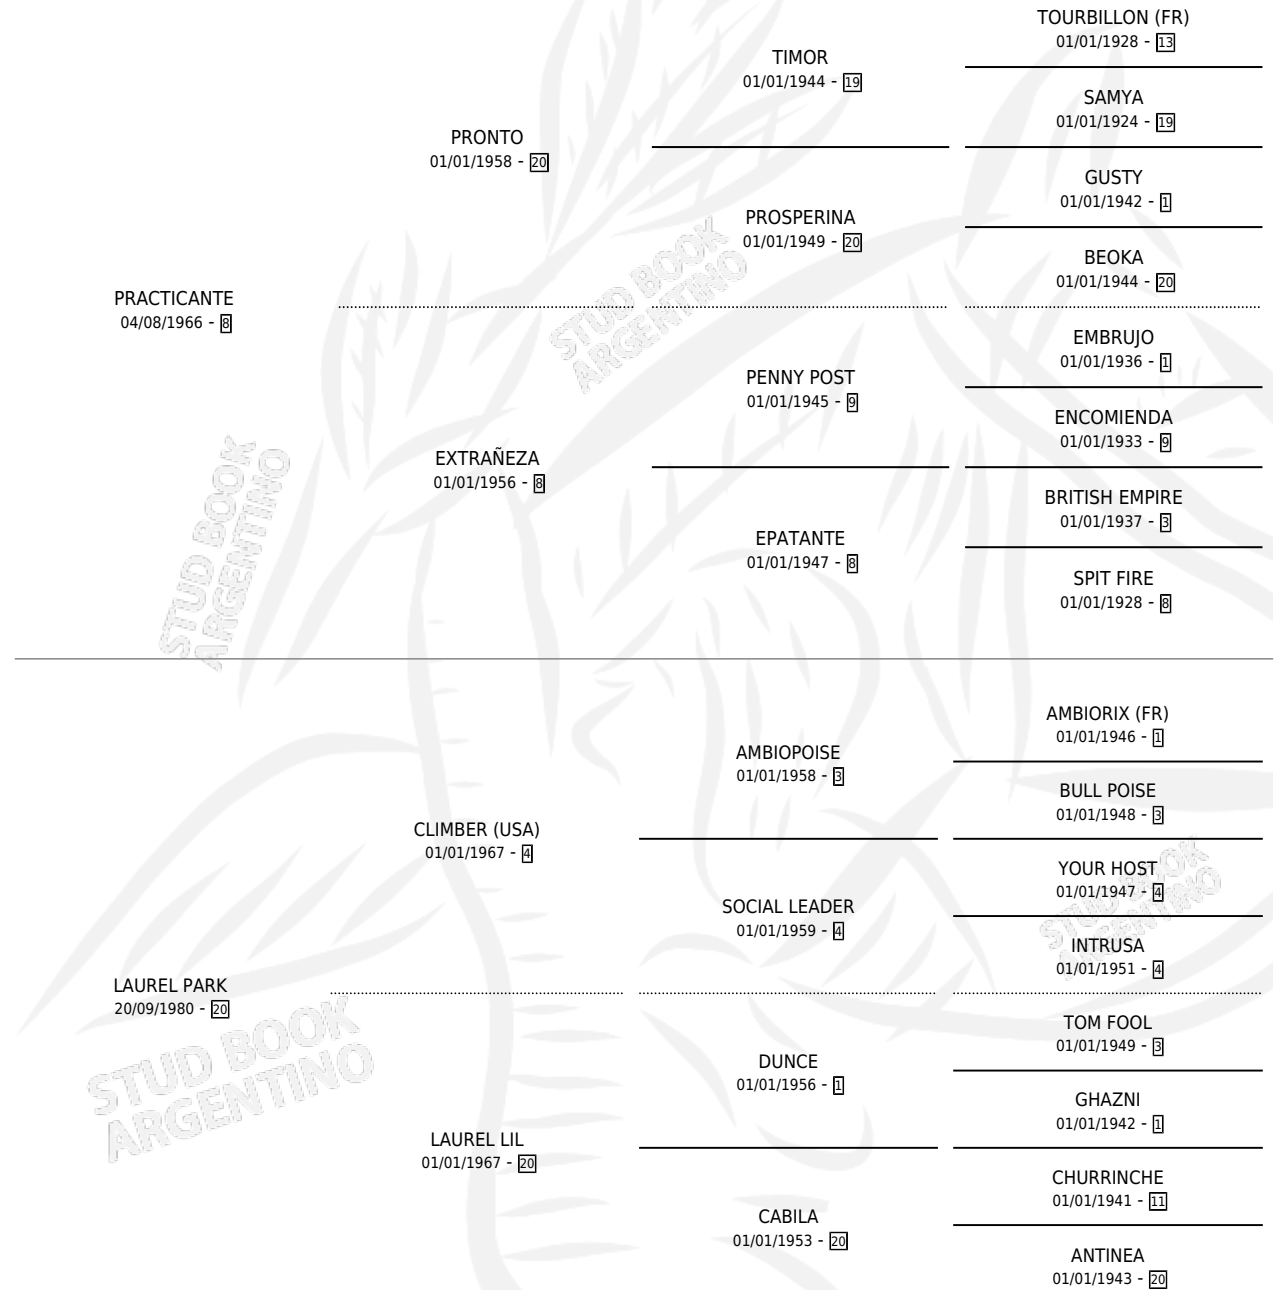

LAURIA

por PRACTICANTE y LAUREL PARK por CLIMBER (USA)

Argentina · Hembra · Zaino · SP · 13/08/1985
Familia 20 · Volumen 32

ESTADO

TIPIFICACIÓN SANGUÍNEA	✓
TIPIFICACIÓN POR ADN	X
PASAPORTE	X
IDENTIFICACIÓN POR MICROCHIP	X
REPRODUCTOR	✓

Lugar de nacimiento: San Lorenzo de Areco

Criador: Sin dato

~

HIJOS

	MACHOS	HEMBRAS
5 NACIERON	3	2
4 CORRIERON	2	2
4 GANARON	2	2
0 GANADORES CL	0 GANADORES GR	0 GANADORES G1

PEDIGREE