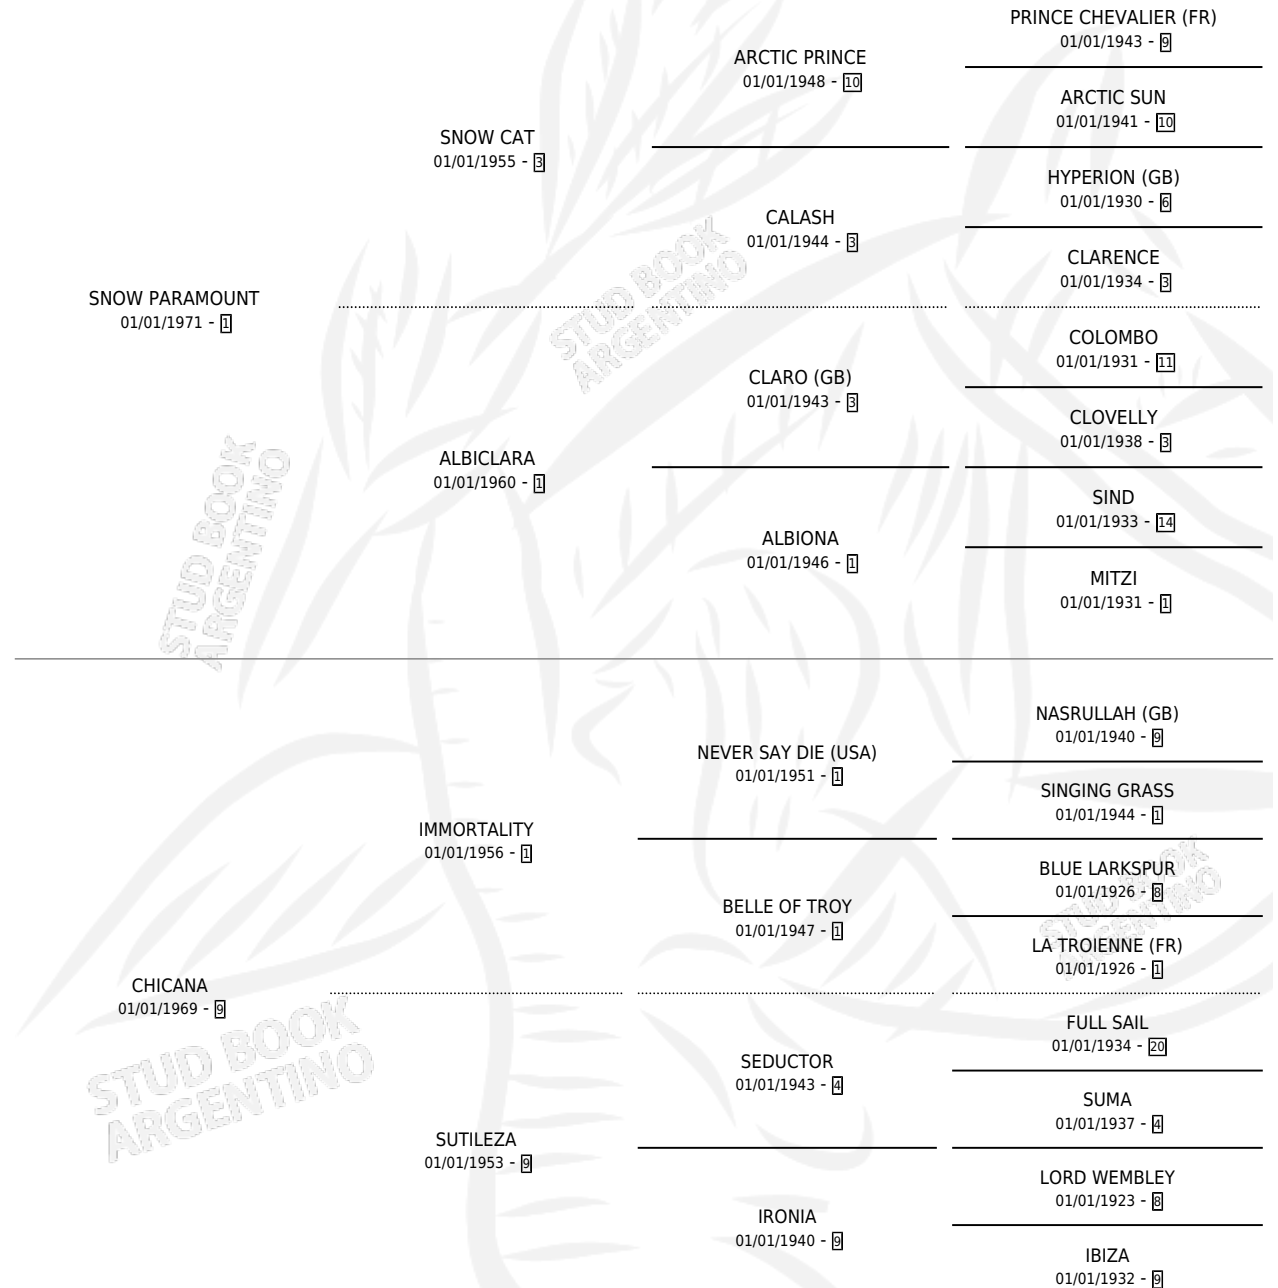

SIMULACRA

por SNOW PARAMOUNT y CHICANA por IMMORTALITY

Argentina · Hembra · Alazan Tostado · SP · 22/08/1985
Familia 9-h · Volumen 32

ESTADO

TIPIFICACIÓN SANGUÍNEA	✓
TIPIFICACIÓN POR ADN	X
PASAPORTE	X
IDENTIFICACIÓN POR MICROCHIP	X
REPRODUCTOR	✓

Lugar de nacimiento: R.c.b.

Criador: R.c.b.

~

HIJOS

	MACHOS	HEMBRAS
5 NACIERON	3	2
2 CORRIERON	1	1

SIN ACTUACIONES

PEDIGREE