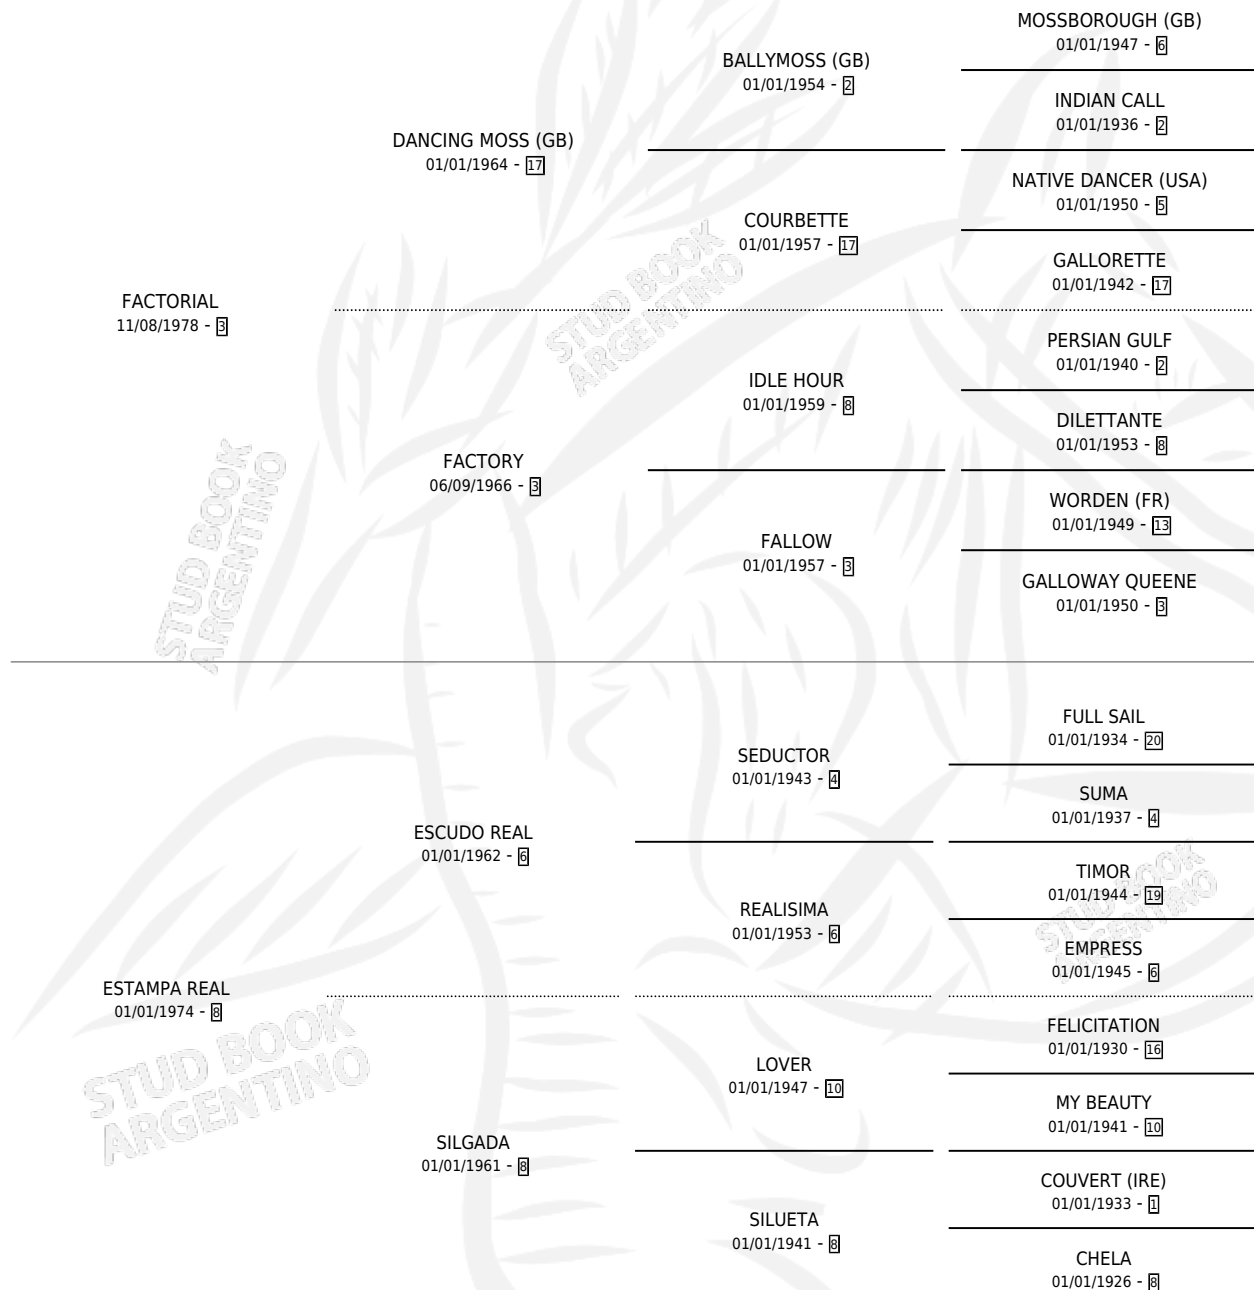

Lugar de nacimiento: La Florida

Criador: Asociacion Cooperativa De Criadores De Caballos De Carrera

~

HIJOS

	MACHOS	HEMBRAS
2 NACIERON	1	1
1 CORRIERON	1	0

SIN ACTUACIONES

PEDIGREE

S