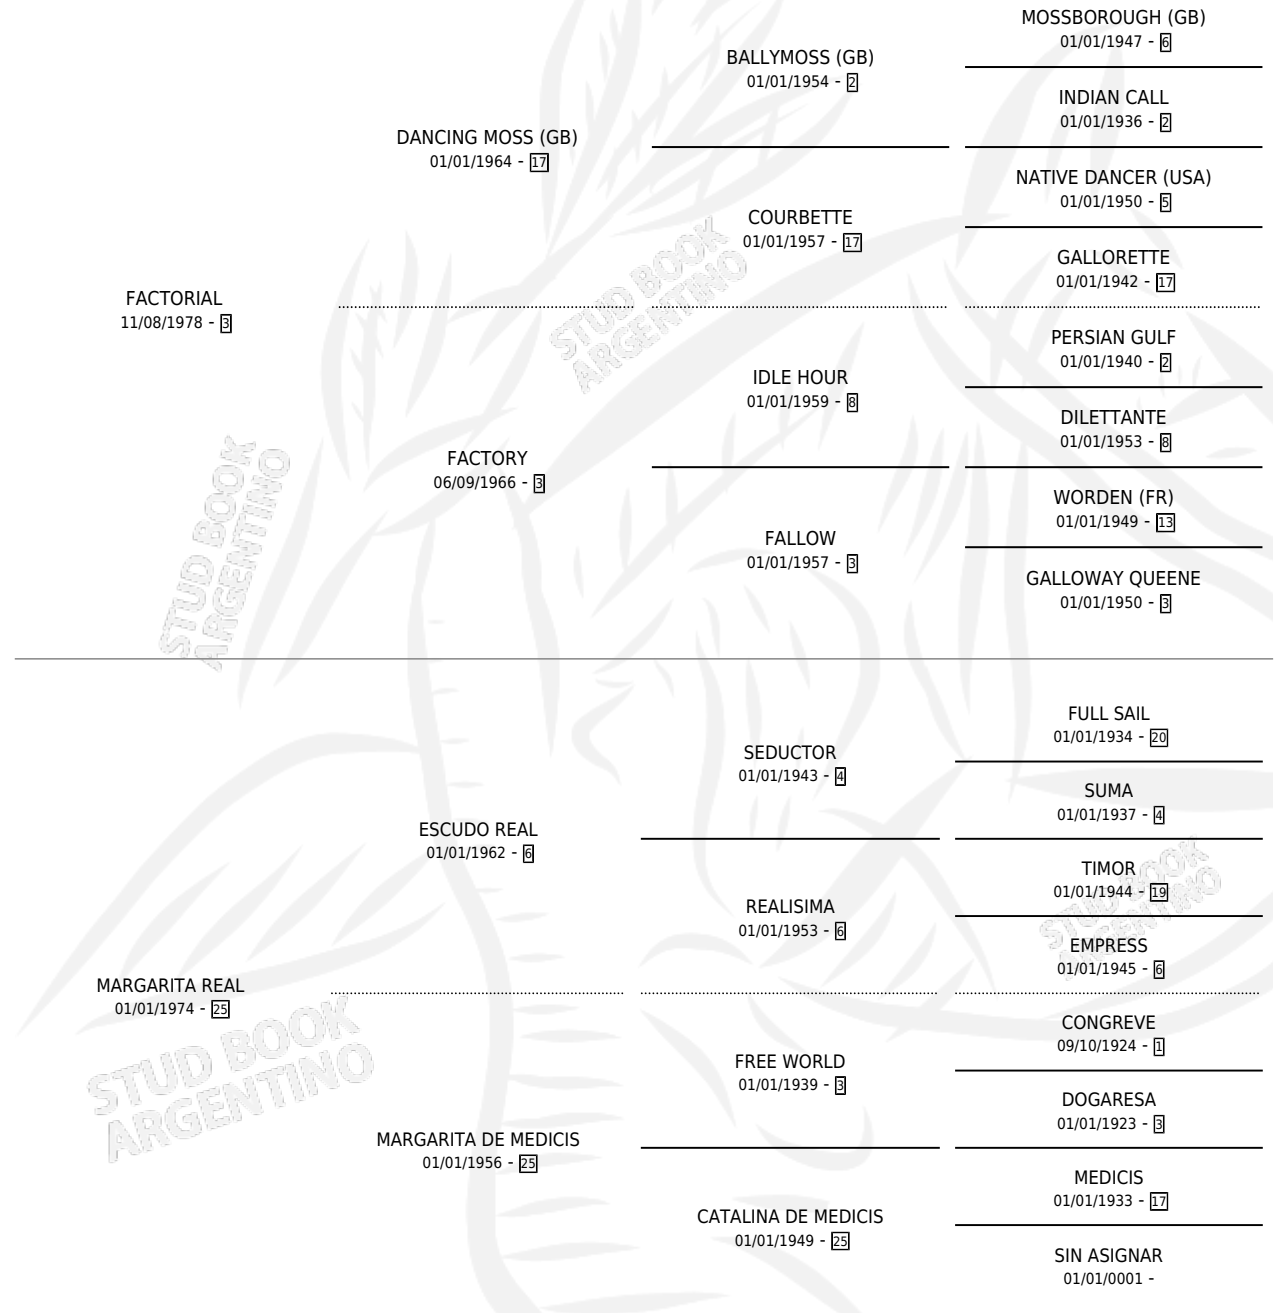

MEACUERDO

por **FACTORIAL** y **MARGARITA REAL** por **ESCUDO REAL**

Argentina · Macho · Tordillo · SP · 17/08/1985
Familia 25 · Volumen 32

ESTADO

TIPIFICACIÓN SANGUÍNEA	X
TIPIFICACIÓN POR ADN	X
PASAPORTE	X
IDENTIFICACIÓN POR MICROCHIP	X
REPRODUCTOR	X

Lugar de nacimiento: La Florida

Criador: Sin dato

PEDIGREE

CAMPAÑA

Solo carreras oficiales de Argentina

POR EDAD

EDAD	CC	1°	2°	3°	4°	5°	NP	CLC	CLG	CLCG1	CLGG1	IMPORTE	GANANCIA / CC
2 AÑOS	2	0	0	0	2	0	0	0	0	0	0	\$1,625	\$813
3 AÑOS	6	0	0	1	0	2	3	0	0	0	0	\$0	\$0
TOTALES	8	0	0	1	2	2	3	0	0	0	0	\$1,625	\$203
%		0.0%	0.0%	12.5%	25.0%	25.0%	37.5%	0.0%	0.0%	0.0%	0.0%		