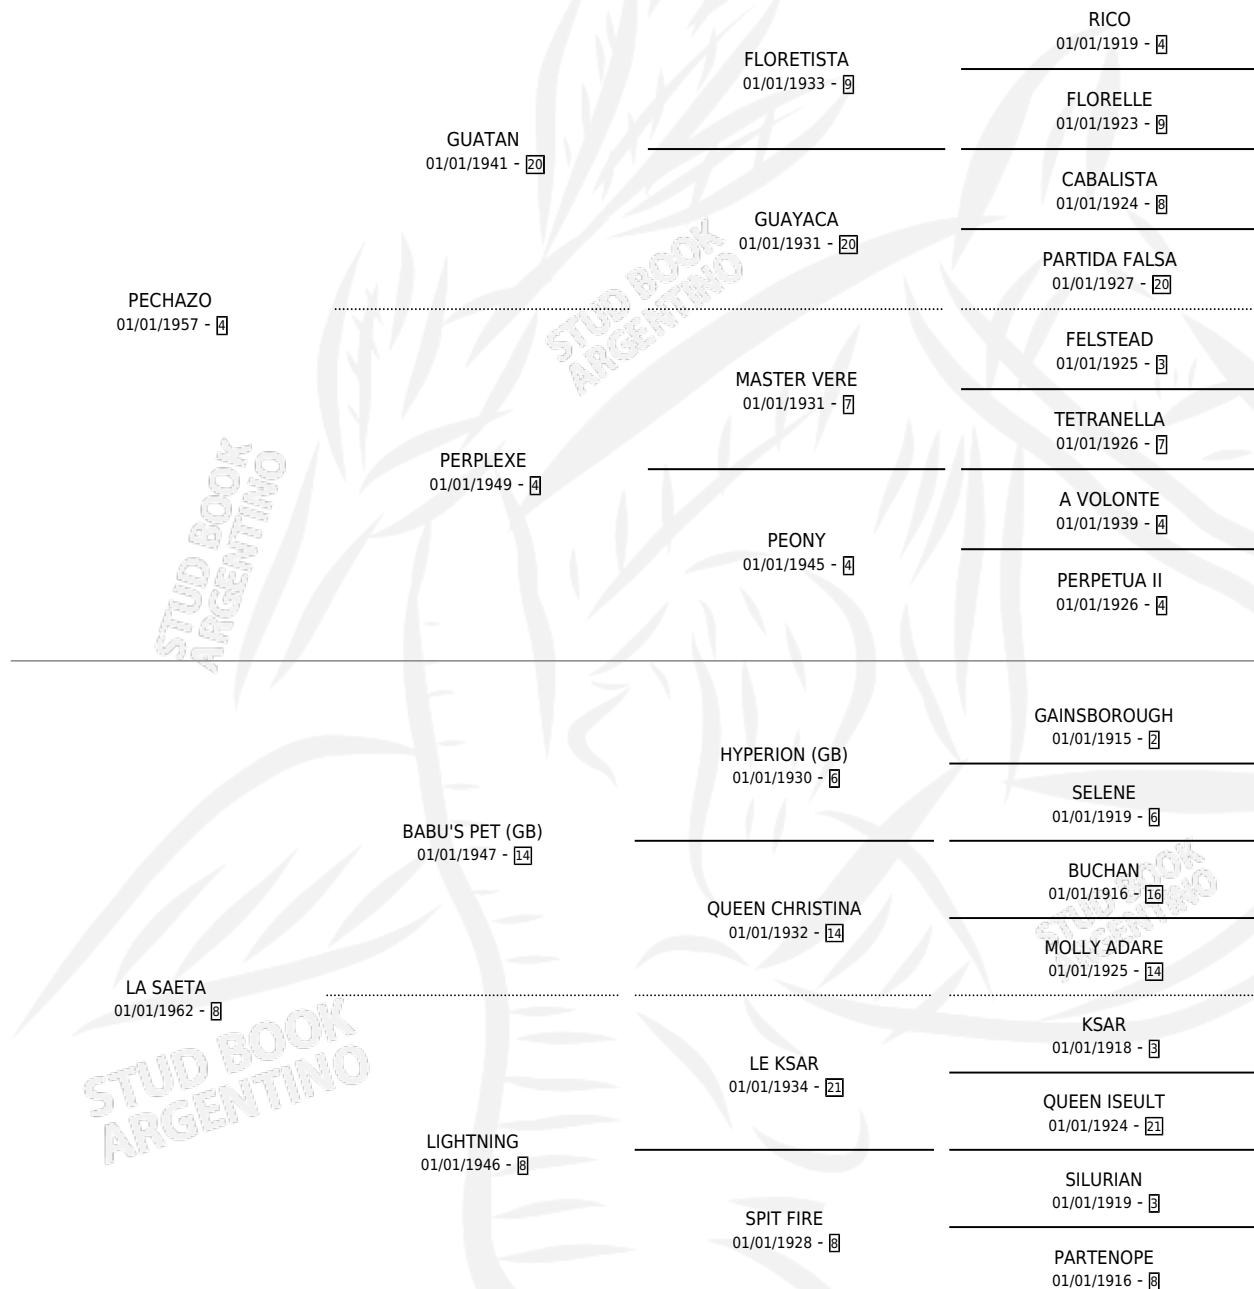

SAETISIMA

por PEHAZO y LA SAETA por BABU'S PET (GB)

Argentina · Hembra · Zaino Negro · SP · 09/10/1968
Familia 8-g · Volumen 26

ESTADO

TIPIFICACIÓN SANGUÍNEA	X
TIPIFICACIÓN POR ADN	X
PASAPORTE	X
IDENTIFICACIÓN POR MICROCHIP	X
REPRODUCTOR	✓

Lugar de nacimiento: Campo particular

Criador: Sin dato

~

HIJOS

	MACHOS	HEMBRAS
8 NACIERON	5	3
3 CORRIERON	3	0
3 GANARON	3	0
0 GANADORES CL	0 GANADORES GR	0 GANADORES G1

PEDIGREE