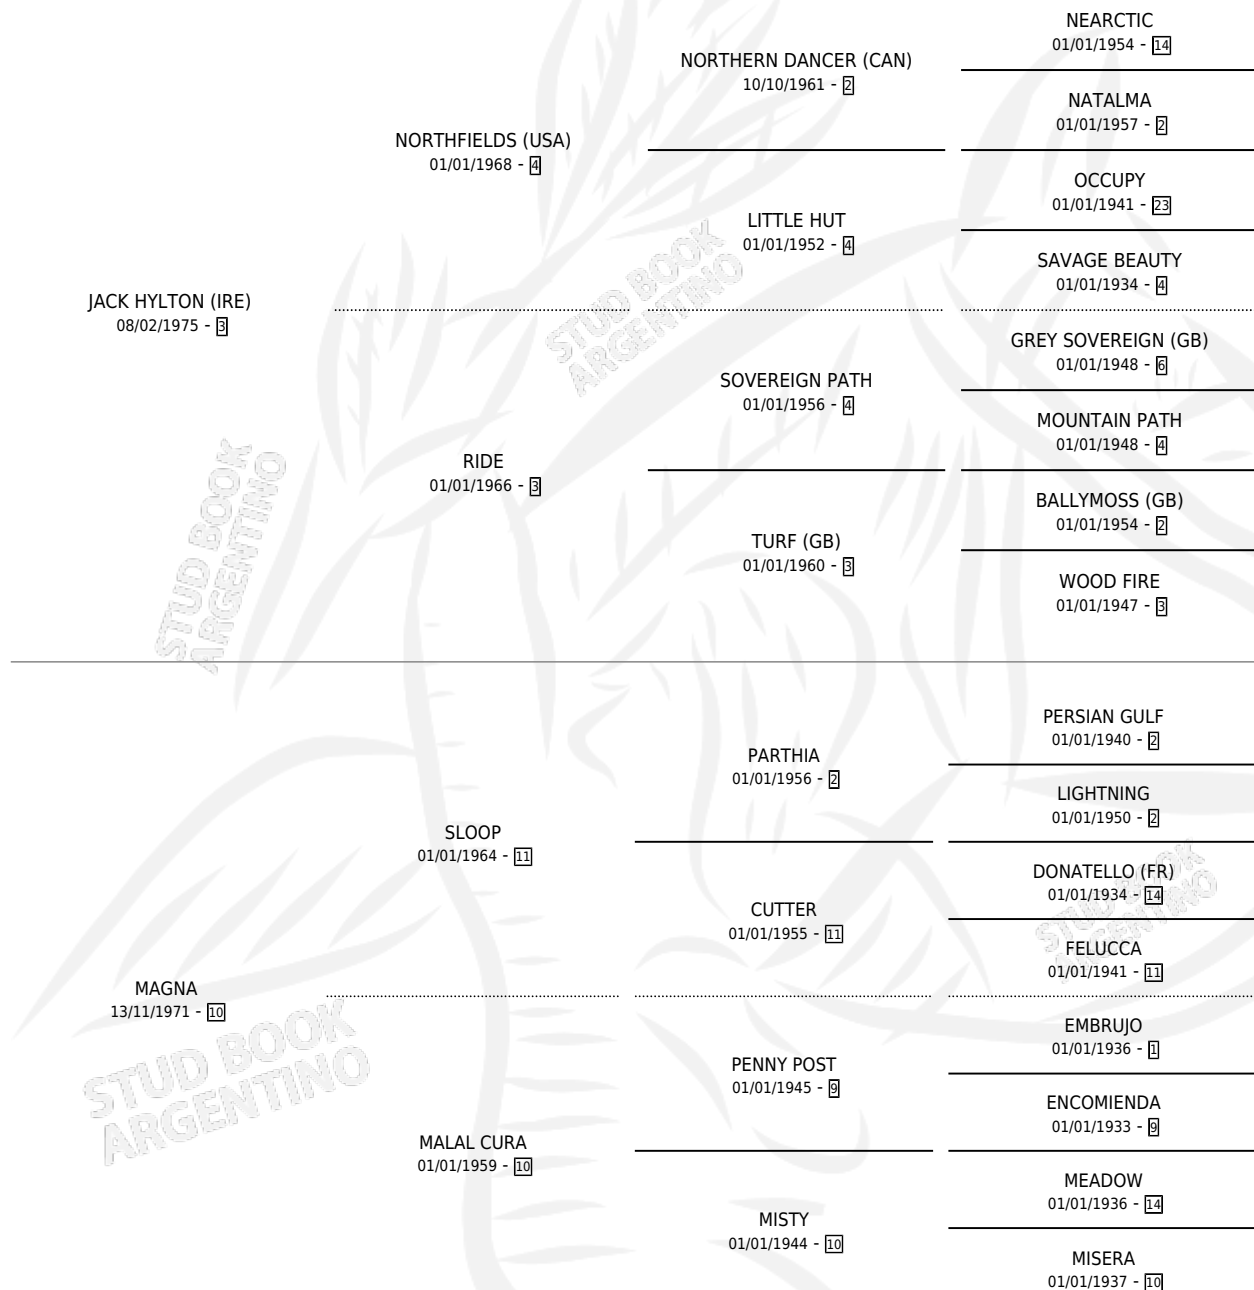

MAGGY HILL

por JACK HYLTON (IRE) y MAGNA por SLOOP

Argentina · Hembra · Alazan Tostado · SP · 09/08/1985
Familia 10-d · Volumen 32

ESTADO

TIPIFICACIÓN SANGUÍNEA	✓
TIPIFICACIÓN POR ADN	X
PASAPORTE	X
IDENTIFICACIÓN POR MICROCHIP	X
REPRODUCTOR	✓

Lugar de nacimiento: Los Robles

Criador: Sin dato

~

HIJOS

	MACHOS	HEMBRAS
4 NACIERON	2	2
1 CORRIERON	1	0
1 GANARON	1	0
0 GANADORES CL	0 GANADORES GR	0 GANADORES G1

PEDIGREE