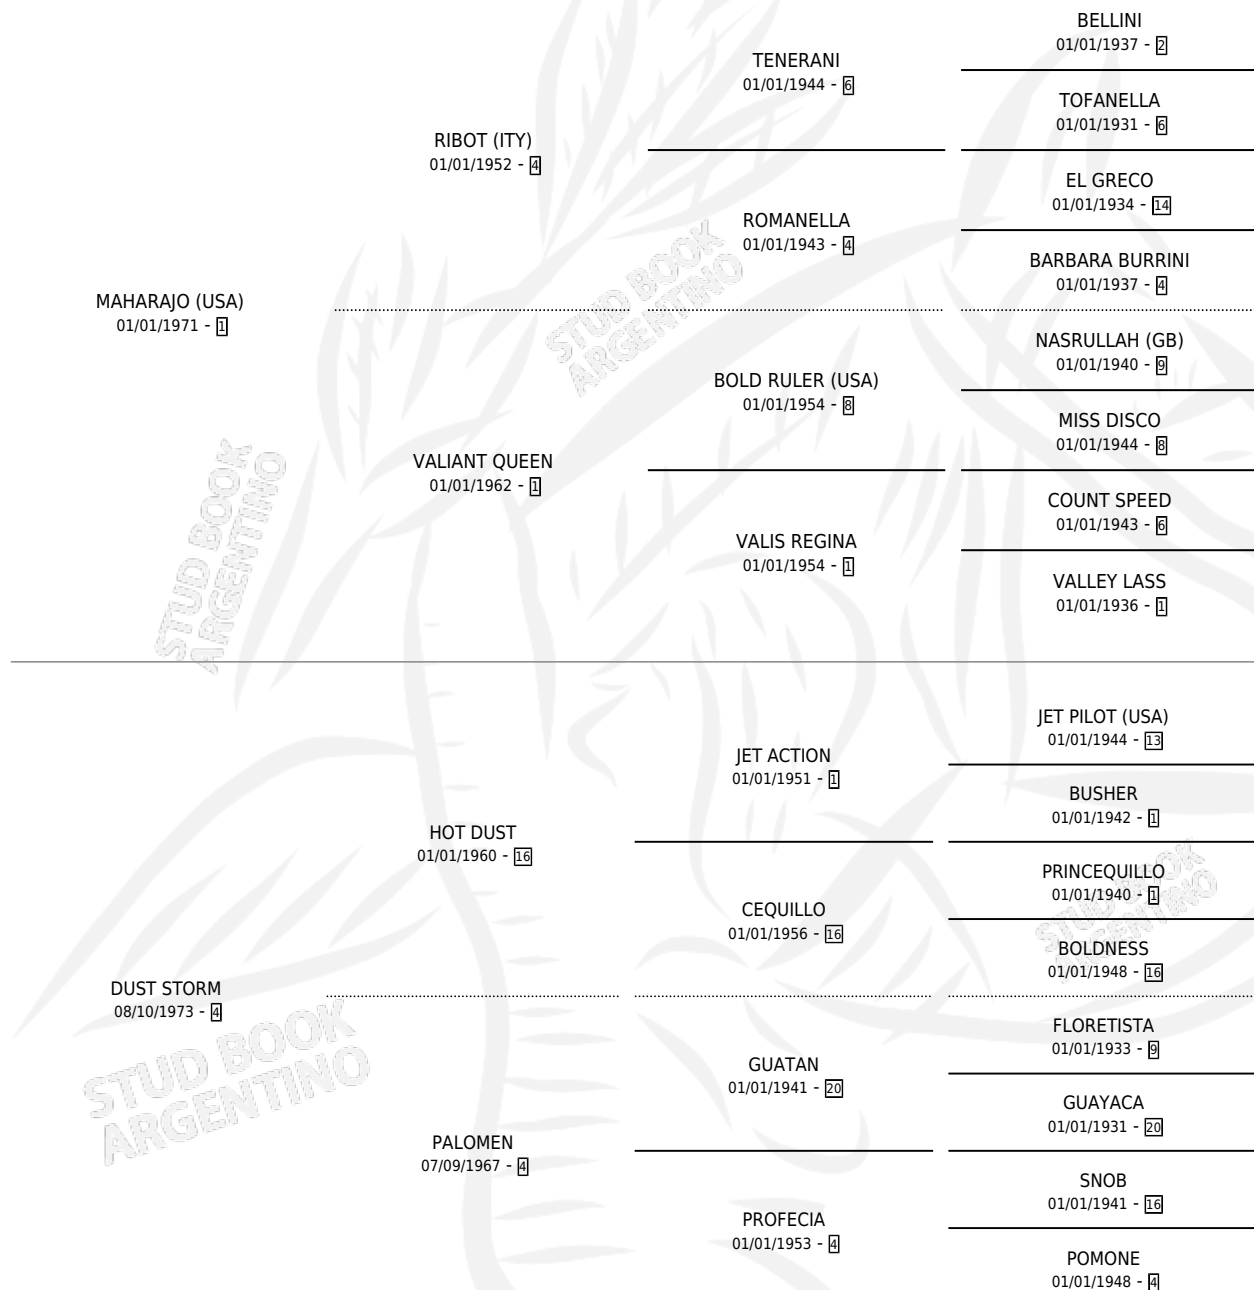

MARIO

por MAHARAJO (USA) y DUST STORM por HOT DUST

Argentina · Macho · Zaino · SP · 01/08/1985
Familia 4-b · Volumen 32

ESTADO

TIPIFICACIÓN SANGUÍNEA	X
TIPIFICACIÓN POR ADN	X
PASAPORTE	X
IDENTIFICACIÓN POR MICROCHIP	X
REPRODUCTOR	X

Lugar de nacimiento: Sudafrica

Criador: Sin dato

PEDIGREE

CAMPAÑA

Solo carreras oficiales de Argentina

POR EDAD

EDAD	CC	1°	2°	3°	4°	5°	NP	CLC	CLG	CLCG1	CLGG1	IMPORTE	GANANCIA / CC
3 AÑOS	6	1	0	1	0	0	4	0	0	0	0	\$0	\$0
TOTALES	6	1	0	1	0	0	4	0	0	0	0	\$0	\$0
%		16.7%	0.0%	16.7%	0.0%	0.0%	66.7%	0.0%	0.0%	0.0%	0.0%		