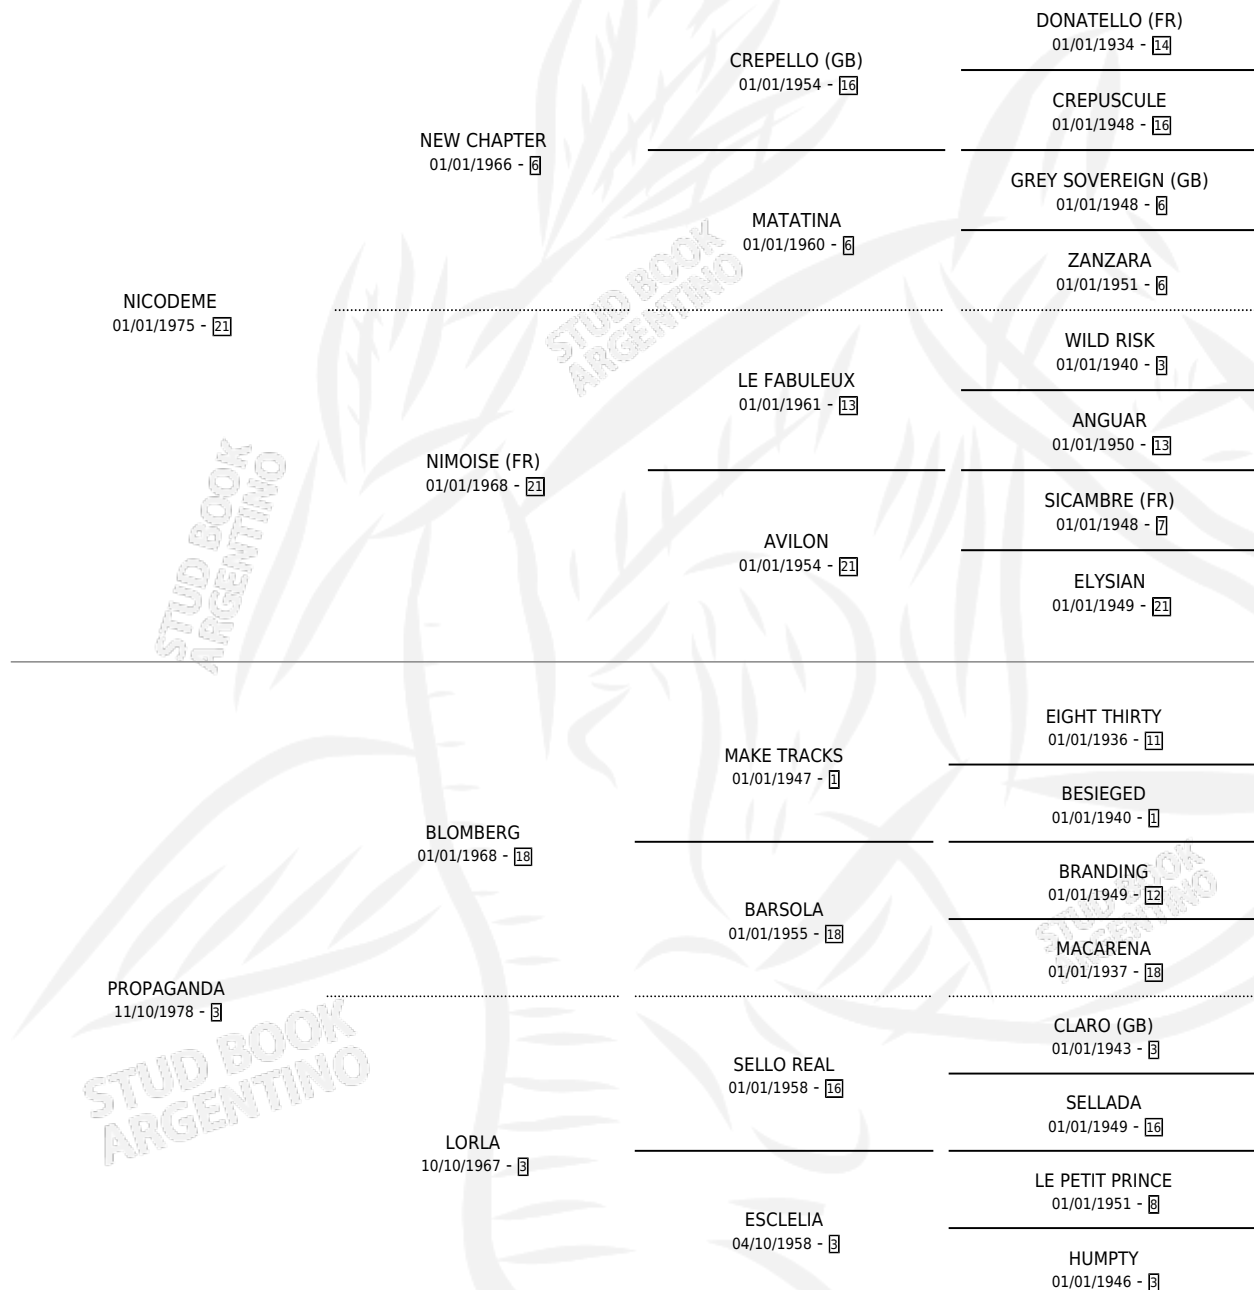

NOTICIARIO

por **NICODEME** y **PROPAGANDA** por **BLOMBERG**

Argentina · Macho · Alazan · SP · 30/07/1985
Familia 3-m · Volumen 32

ESTADO

TIPIFICACIÓN SANGUÍNEA	X
TIPIFICACIÓN POR ADN	X
PASAPORTE	X
IDENTIFICACIÓN POR MICROCHIP	X
REPRODUCTOR	X

Lugar de nacimiento: Sudafrica

Criador: Sin dato

PEDIGREE