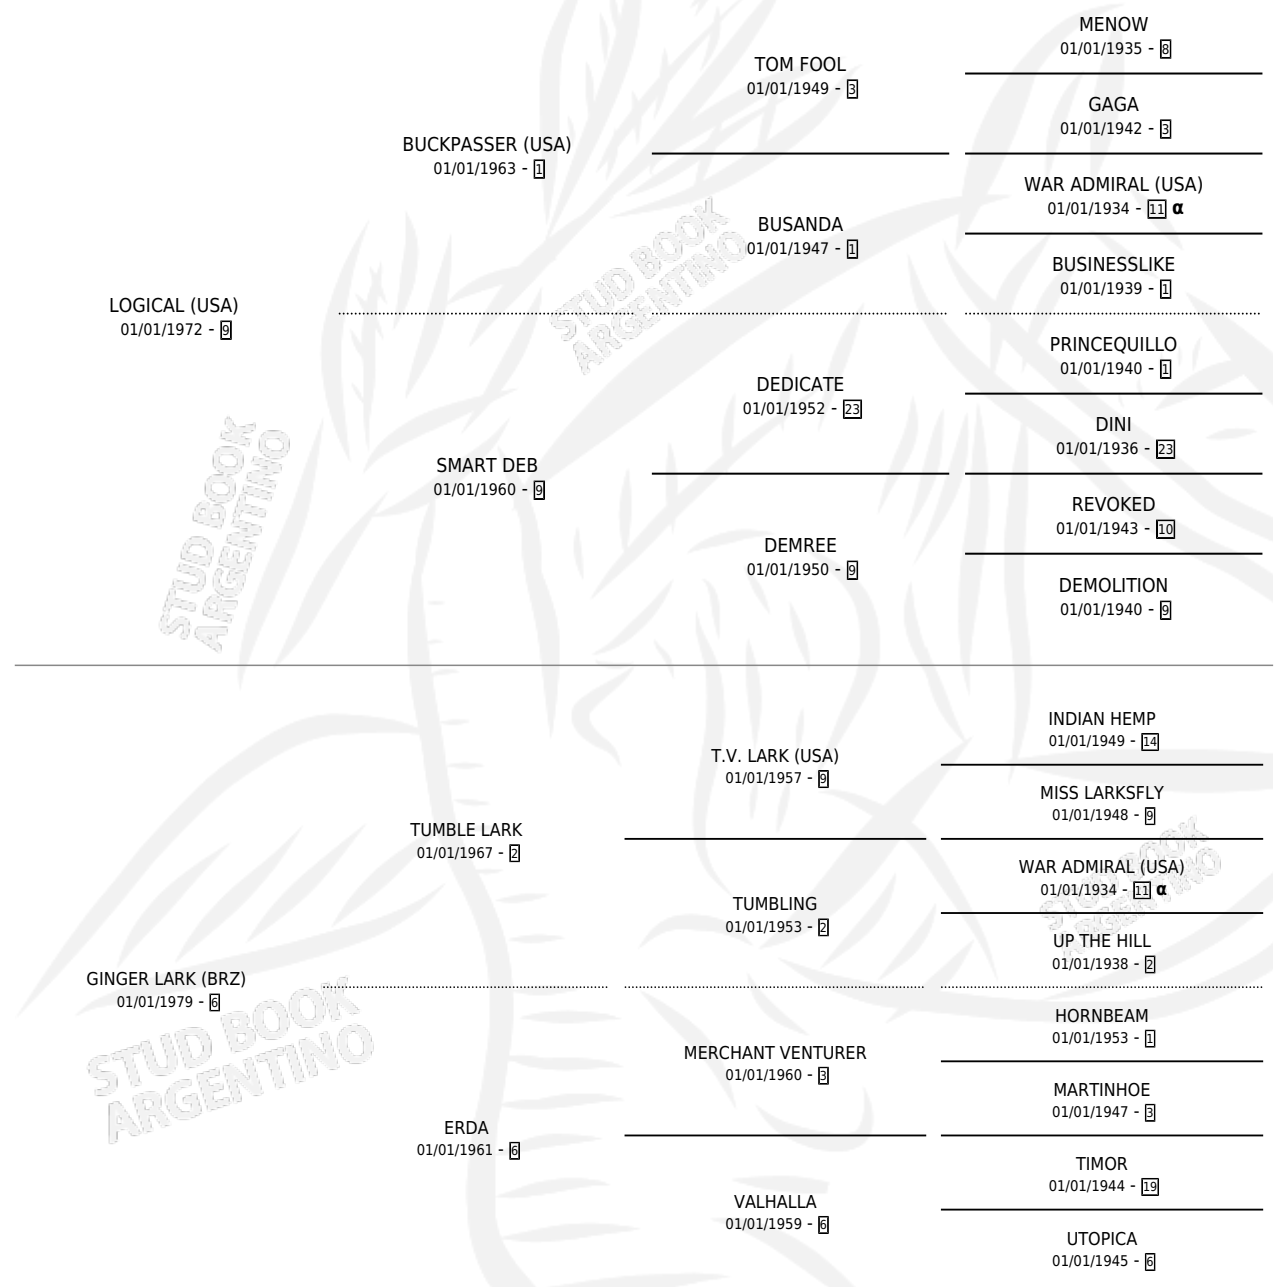

JOIA LARK

por LOGICAL (USA) y GINGER LARK (BRZ) por TUMBLE LARK

Argentina · Macho · Zaino · SP · 09/08/1985
Familia 6-f · Volumen 32

ESTADO

TIPIFICACIÓN SANGUÍNEA	X
TIPIFICACIÓN POR ADN	X
PASAPORTE	X
IDENTIFICACIÓN POR MICROCHIP	X
REPRODUCTOR	X

Lugar de nacimiento: Rosa Do Sul
Criador: Sin dato

PEDIGREE

INBREEDING : α

JOIA LARK

Datos oficiales del Stud Book Argentino

Documento generado el 12/06/2026

studbook.org.ar