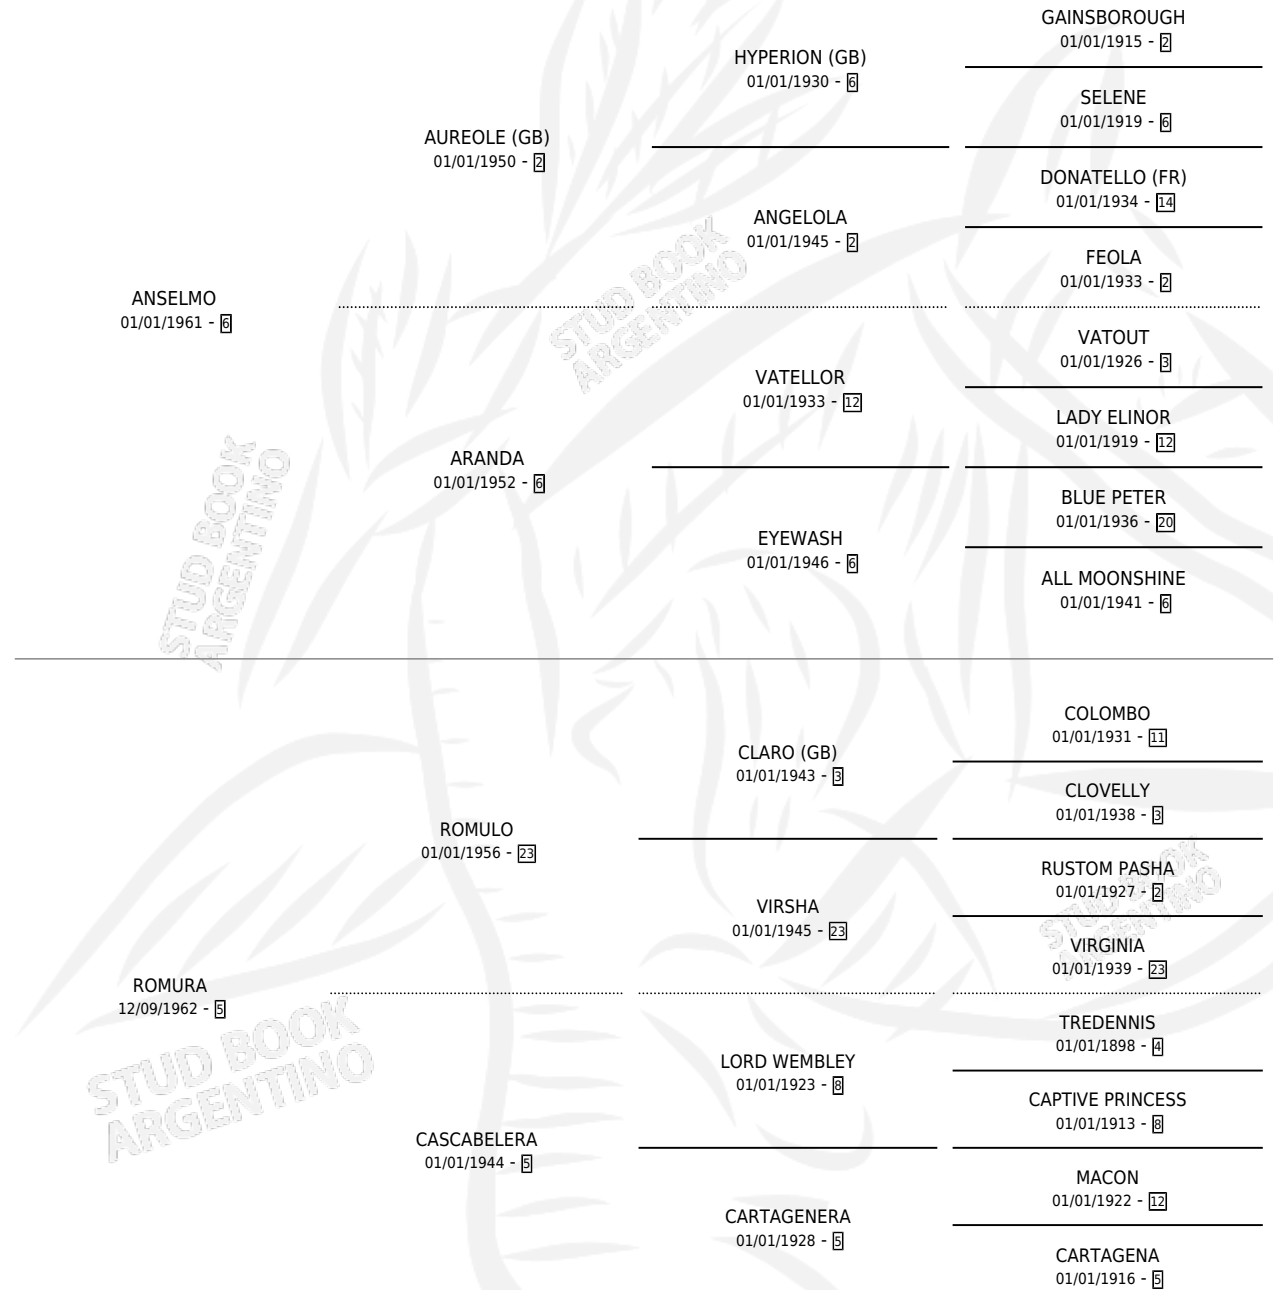

AVANCE

por ANSELMO y ROMURA por ROMULO

Argentina · Macho · Zaino Doradillo · SP · 25/10/1968
Familia 5-h · Volumen 26

ESTADO

TIPIFICACIÓN SANGUÍNEA	X
TIPIFICACIÓN POR ADN	X
PASAPORTE	X
IDENTIFICACIÓN POR MICROCHIP	X
REPRODUCTOR	X

Lugar de nacimiento: Campo particular

Criador: Sin dato

PEDIGREE

AVANCE

Datos oficiales del Stud Book Argentino

Documento generado el 06/05/2026

studbook.org.ar