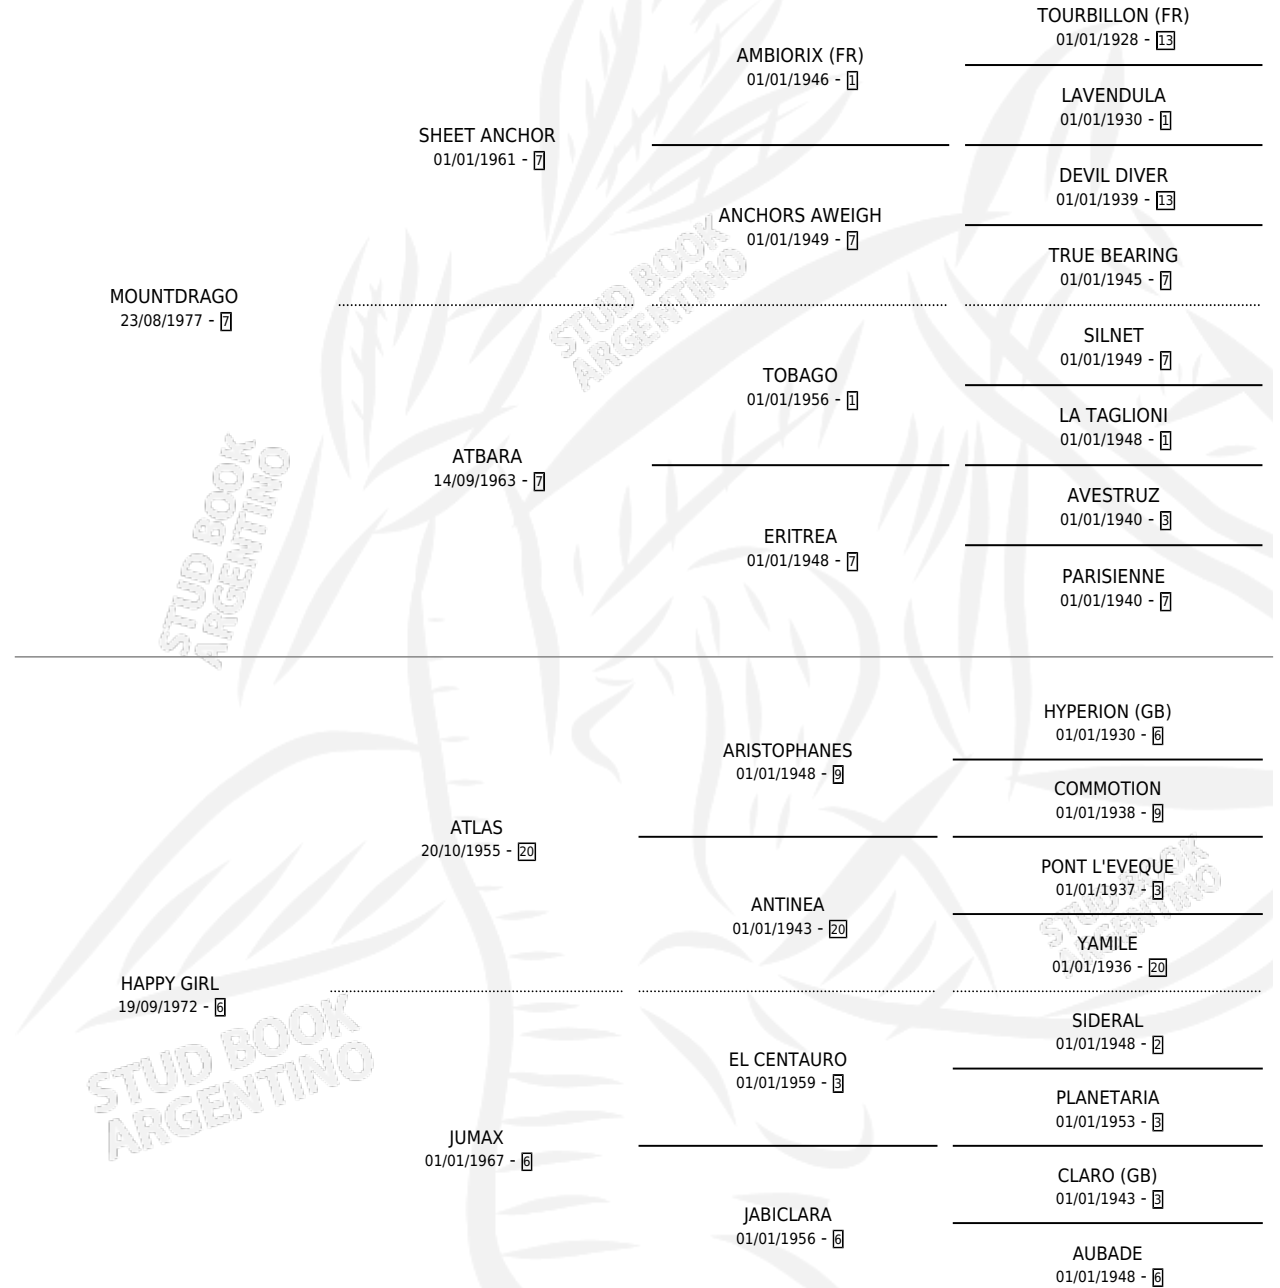

# MA GIGOLETTE

por MOUNTDRAGO y HAPPY GIRL por ATLAS

Argentina · Hembra · Zaino · SP · 17/08/1985  
Familia 6-d · Volumen 32

## ESTADO

TIPIFICACIÓN SANGUÍNEA	X
TIPIFICACIÓN POR ADN	X
PASAPORTE	X
IDENTIFICACIÓN POR MICROCHIP	X
REPRODUCTOR	X

**Lugar de nacimiento:** La Biznaga

**Criador:** Sin dato

## PEDIGREE