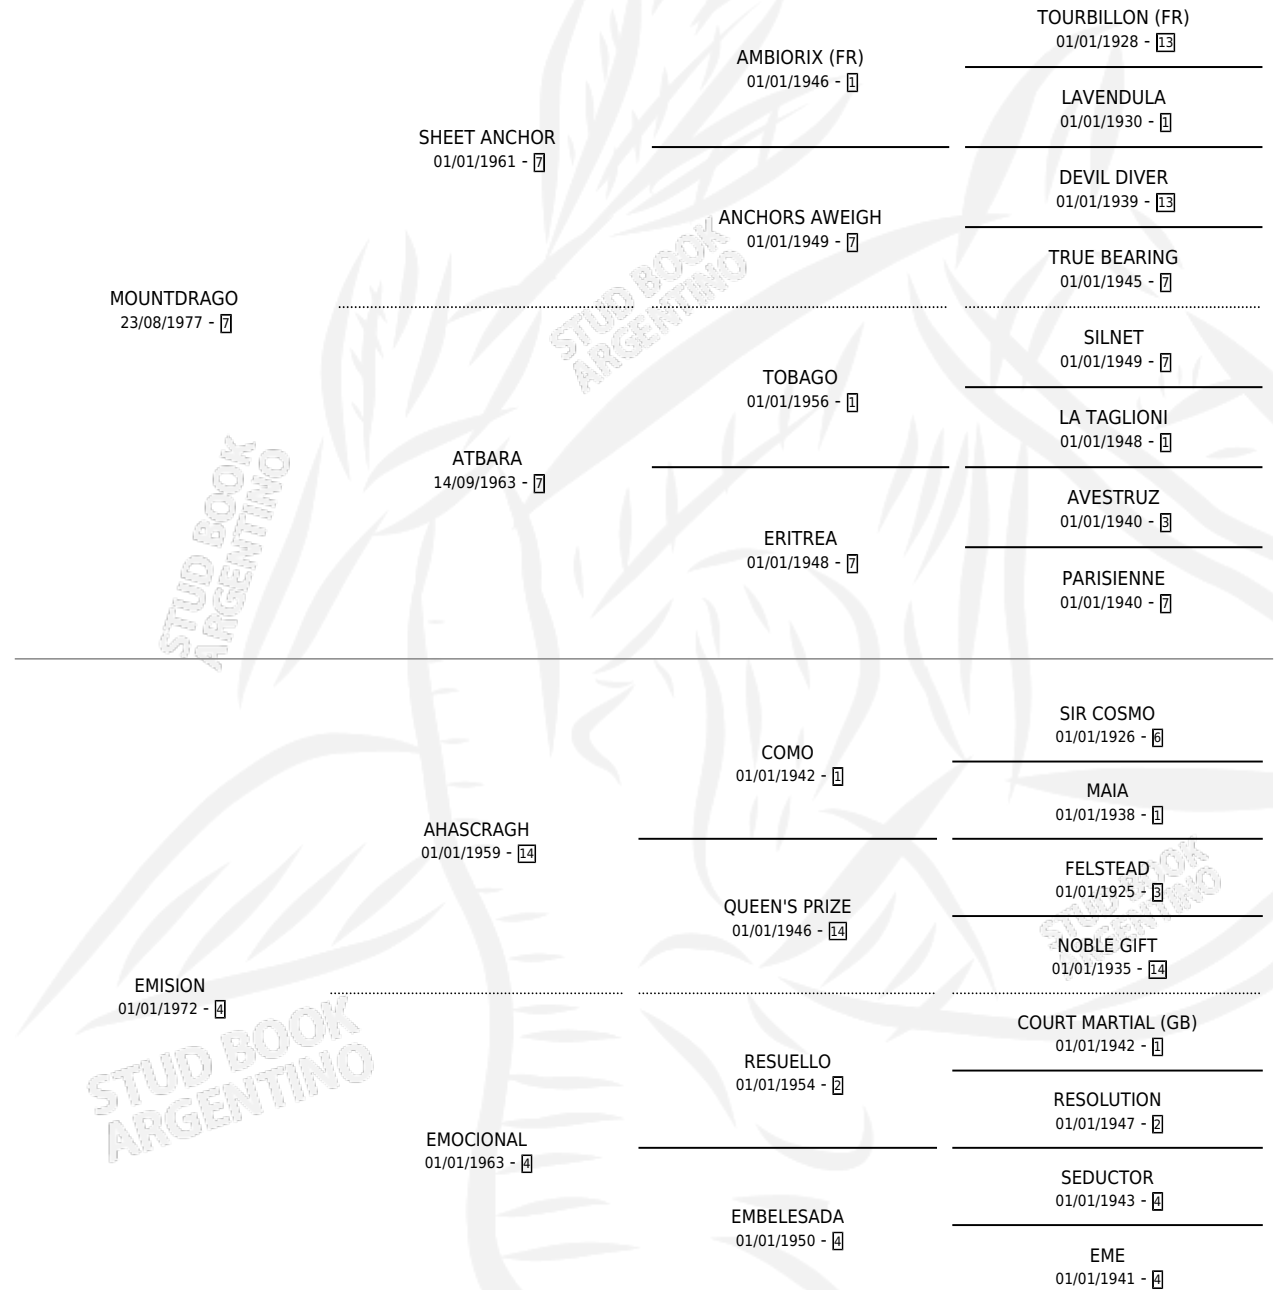

MA ETOILE

por MOUNTDRAGO y EMISION por AHASCRAUGH

Argentina · Hembra · Zaino · SP · 10/08/1985
Familia 4-k · Volumen 32

ESTADO

TIPIFICACIÓN SANGUÍNEA	X
TIPIFICACIÓN POR ADN	X
PASAPORTE	X
IDENTIFICACIÓN POR MICROCHIP	X
REPRODUCTOR	X

Lugar de nacimiento: La Biznaga

Criador: Sin dato

PEDIGREE

MA ETOILE

Datos oficiales del Stud Book Argentino

Documento generado el 09/05/2026

studbook.org.ar