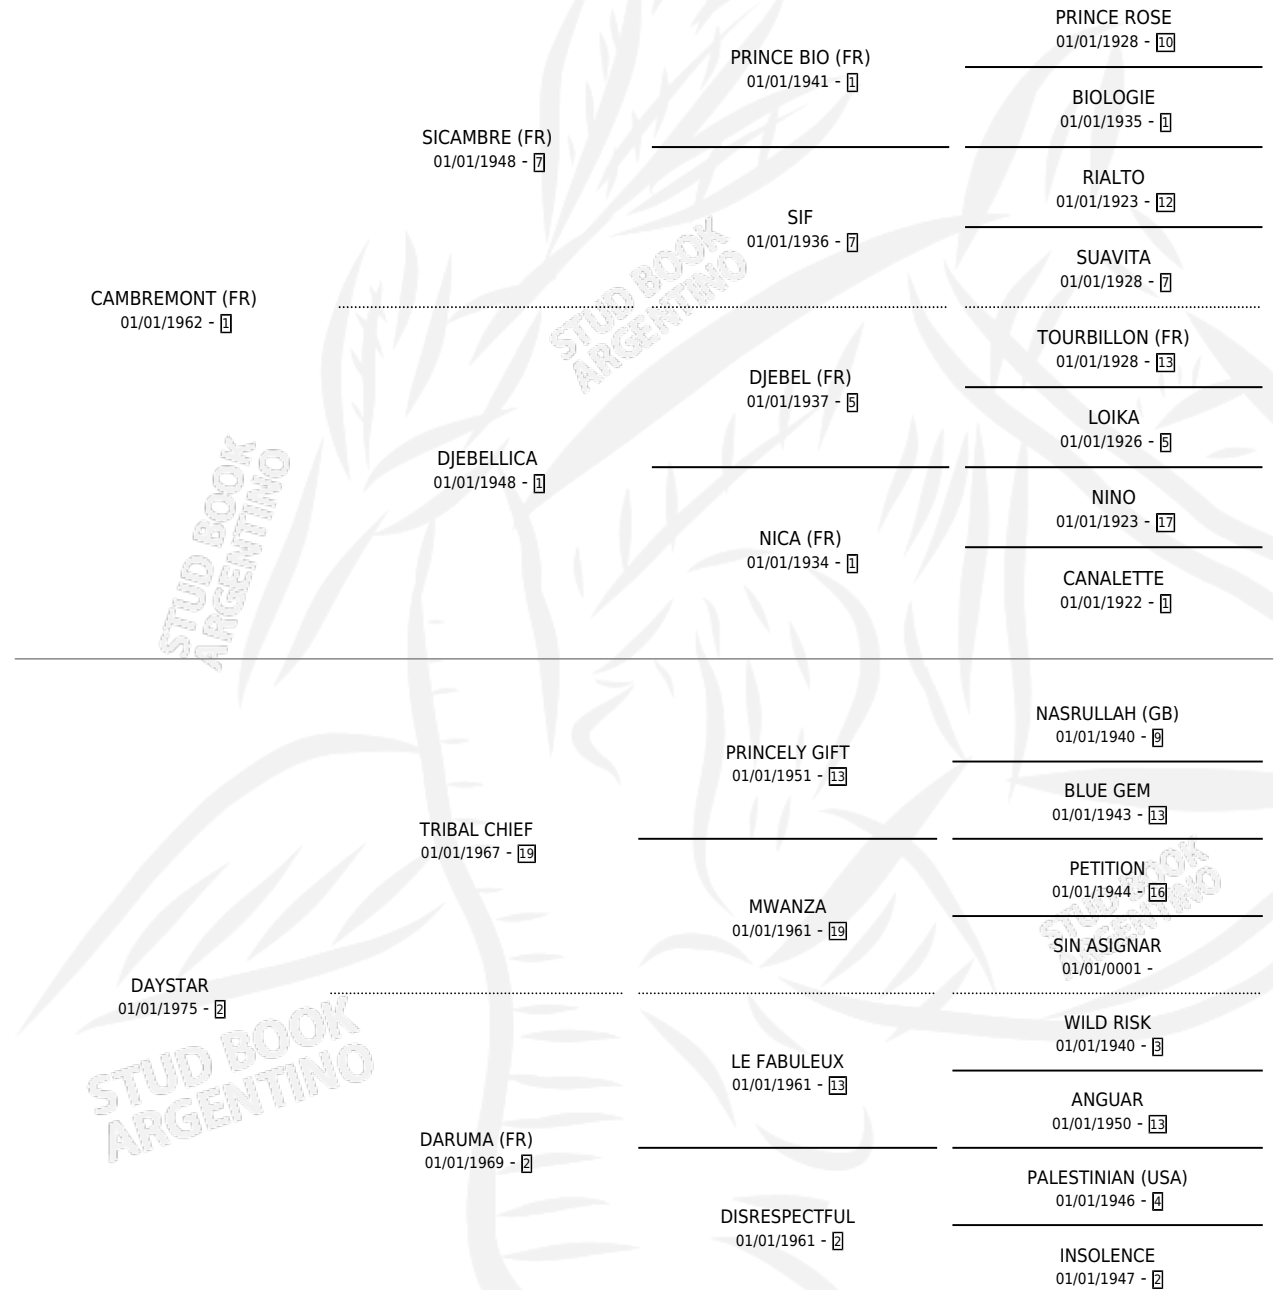

DAYCAMBRE

por **CAMBREMONT (FR)** y **DAYSTAR** por **TRIBAL CHIEF**

Argentina · Hembra · Alazan Tostado · SP · 07/08/1985
Familia 2-o · Volumen 32

ESTADO

TIPIFICACIÓN SANGUÍNEA	✓
TIPIFICACIÓN POR ADN	X
PASAPORTE	X
IDENTIFICACIÓN POR MICROCHIP	X
REPRODUCTOR	✓

Lugar de nacimiento: La Biznaga

Criador: Sin dato

~

HIJOS

	MACHOS	HEMBRAS
2 NACIERON	2	0
2 CORRIERON	2	0
1 GANARON	1	0
0 GANADORES CL	0 GANADORES GR	0 GANADORES G1

PEDIGREE