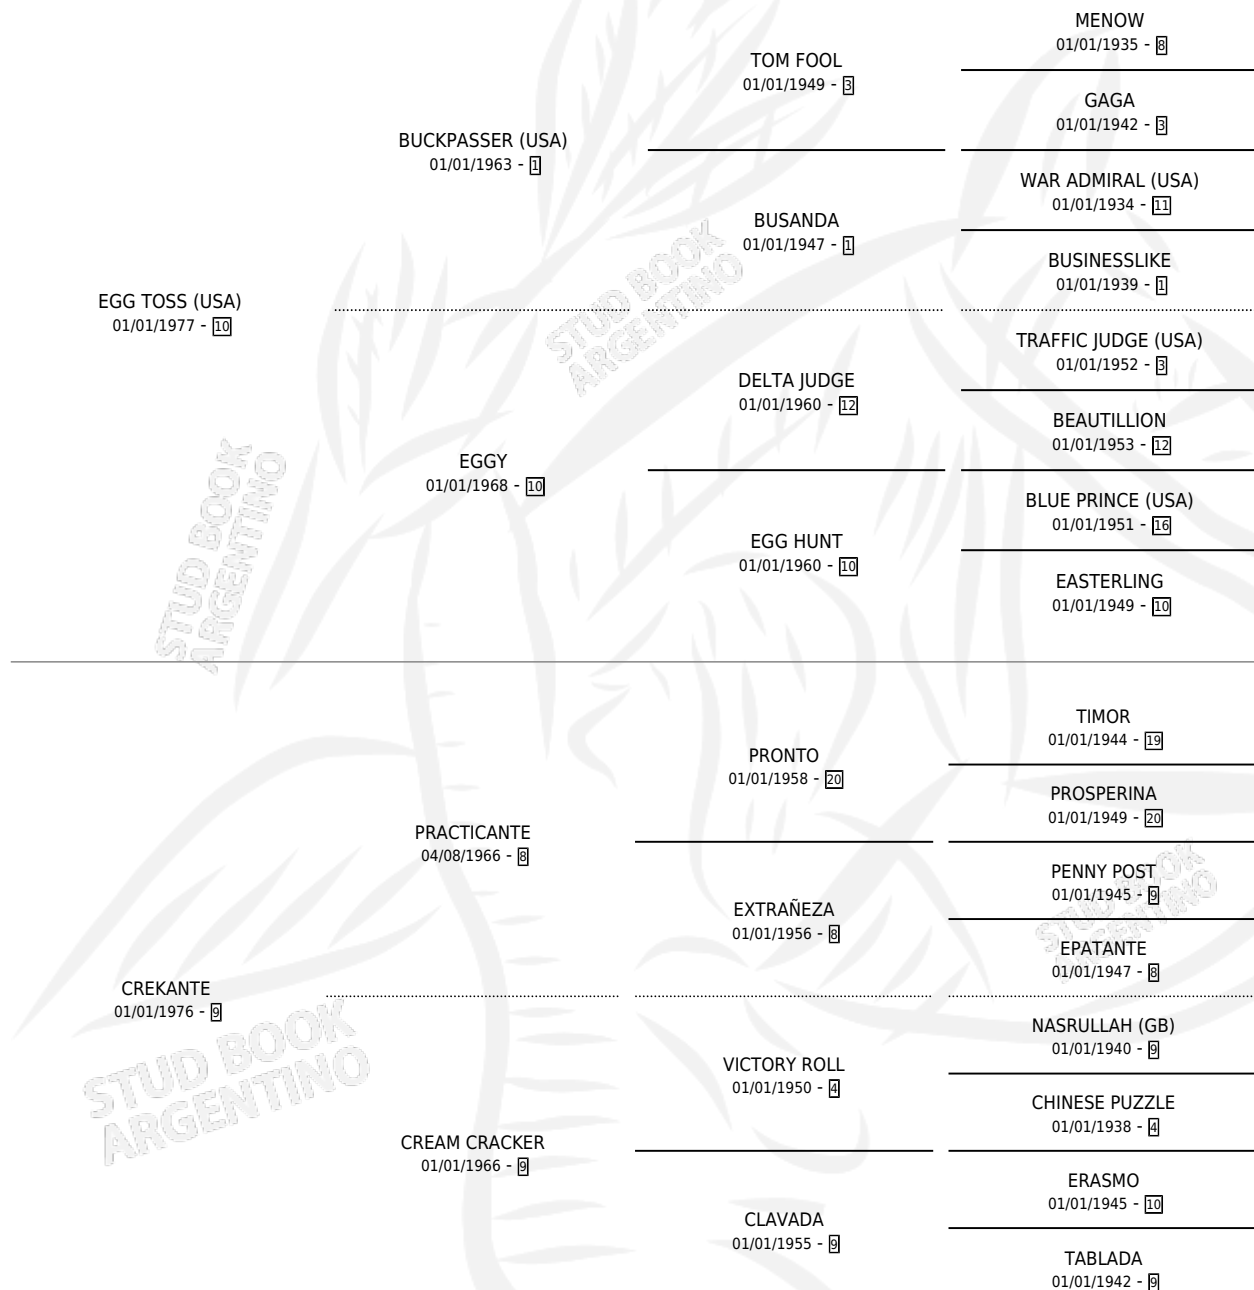

CREDIT TOSS

por EGG TOSS (USA) y CREKANTE por PRACTICANTE

Argentina · Macho · Alazan Tostado · SP · 25/08/1985
Familia 9-h · Volumen 32

ESTADO

TIPIFICACIÓN SANGUÍNEA	✓
TIPIFICACIÓN POR ADN	X
PASAPORTE	X
IDENTIFICACIÓN POR MICROCHIP	X
REPRODUCTOR	✓

Lugar de nacimiento: La Biznaga

Criador: Sin dato

~

HIJOS

	MACHOS	HEMBRAS
1 NACIERON	1	0

SIN ACTUACIONES

PEDIGREE

CAMPAÑA

Solo carreras oficiales de Argentina

POR EDAD

EDAD	CC	1°	2°	3°	4°	5°	NP	CLC	CLG	CLCG1	CLGG1	IMPORTE	GANANCIA / CC
3 AÑOS	4	1	1	0	1	0	1	1	0	1	0	\$0	\$0
4 AÑOS	1	0	0	0	0	0	1	1	0	0	0	\$0	\$0
TOTALES	5	1	1	0	1	0	2	2	0	1	0	\$0	\$0
%		20.0%	20.0%	0.0%	20.0%	0.0%	40.0%	40.0%	0.0%	50.0%	0.0%		