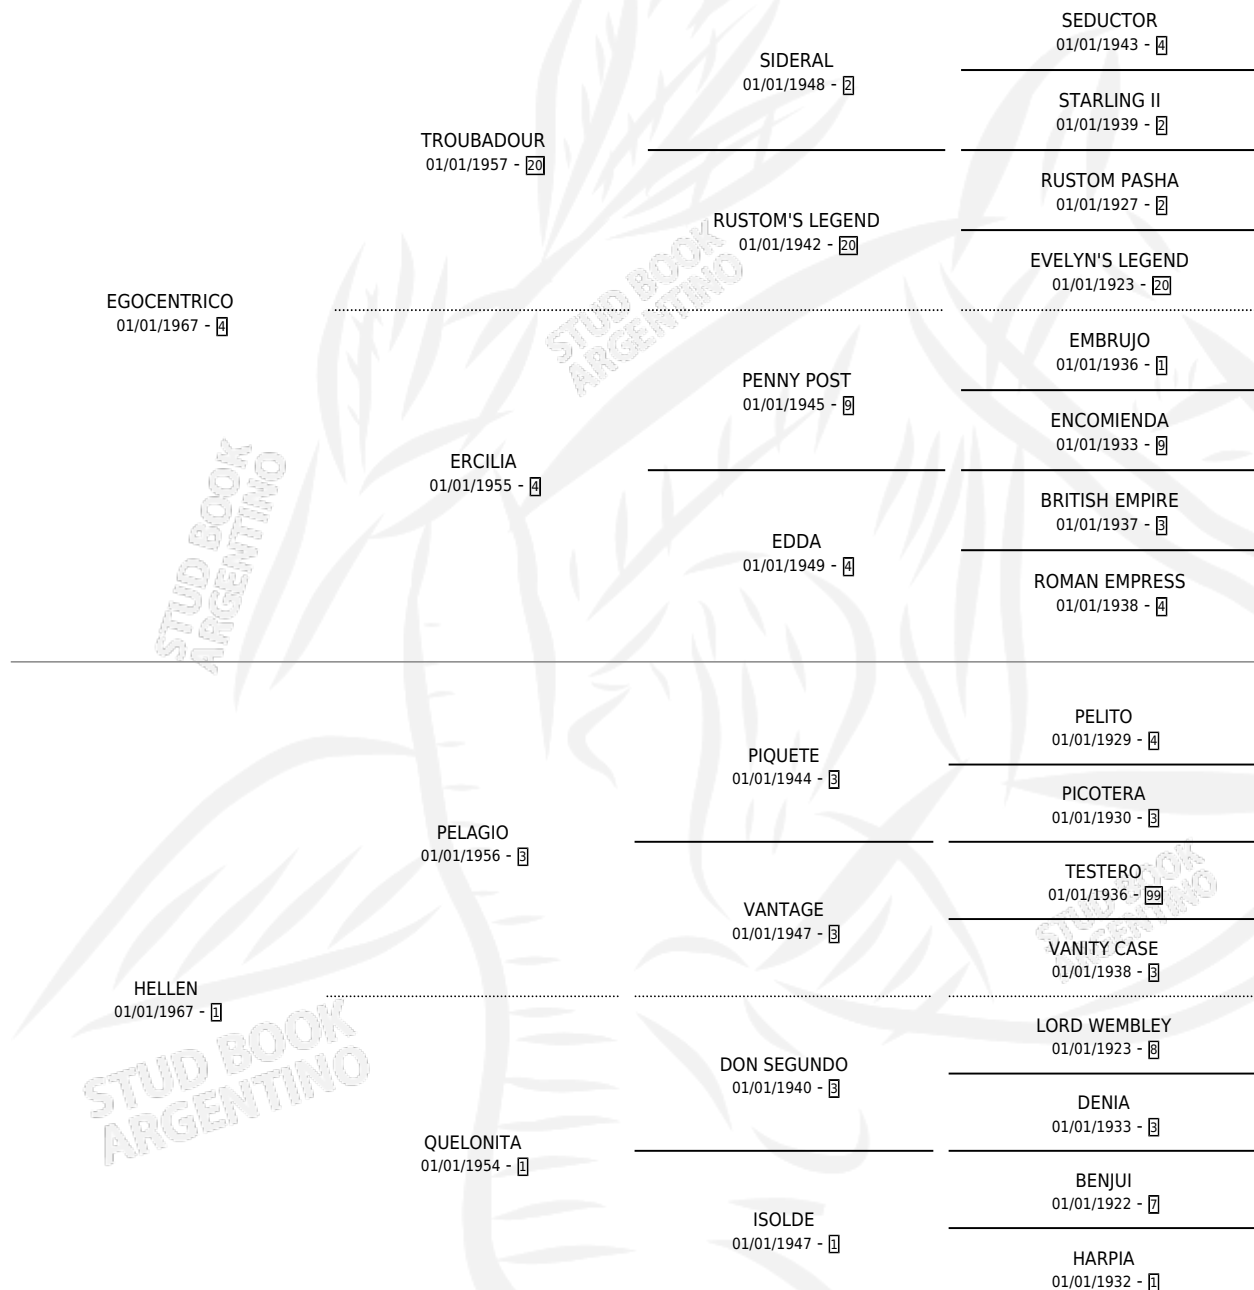

LA PACHAMAMA

por EGOCENTRICO y HELLEN por PELAGIO

Argentina · Hembra · Tordillo · SP · 26/08/1985
Familia 1 · Volumen 32

ESTADO

TIPIFICACIÓN SANGUÍNEA	✓
TIPIFICACIÓN POR ADN	X
PASAPORTE	X
IDENTIFICACIÓN POR MICROCHIP	X
REPRODUCTOR	✓

Lugar de nacimiento: Ayub

Criador: Sin dato

~

HIJOS

	MACHOS	HEMBRAS
2 NACIERON	2	0
1 CORRIERON	1	0

SIN ACTUACIONES

PEDIGREE

S

mientos 2 / Efectividad 25.00%

PADRILLO	PRODUCTO	CRIADOR	1ER SERVICIO	ÚLTIMO SERVICIO
BRAZEN LAD	∅		30/11/1999	02/12/1999
LA PACHAMAMA			29/12/1998	31/12/1998
Datos oficiales del Stud Book Argentino			04/12/1997	04/12/1997
Documento generado el 10/05/2026			14/11/1996	14/11/1996
NOBLE MIRAGE (USA)	∅		SIN DATO	07/11/1995
studbook.org.ar			SIN DATO	09/11/1994
NOBLE MIRAGE (USA)	NOBLE GARABO (M T, 07/11/1996)		06/12/1993	06/12/1993
TEN BLADES (USA)	EL GRAN MARINO (M ZD, 30/10/1995)		18/11/1992	20/11/1992
TOMAHAWK	∅			
TEN BLADES (USA)	∅			