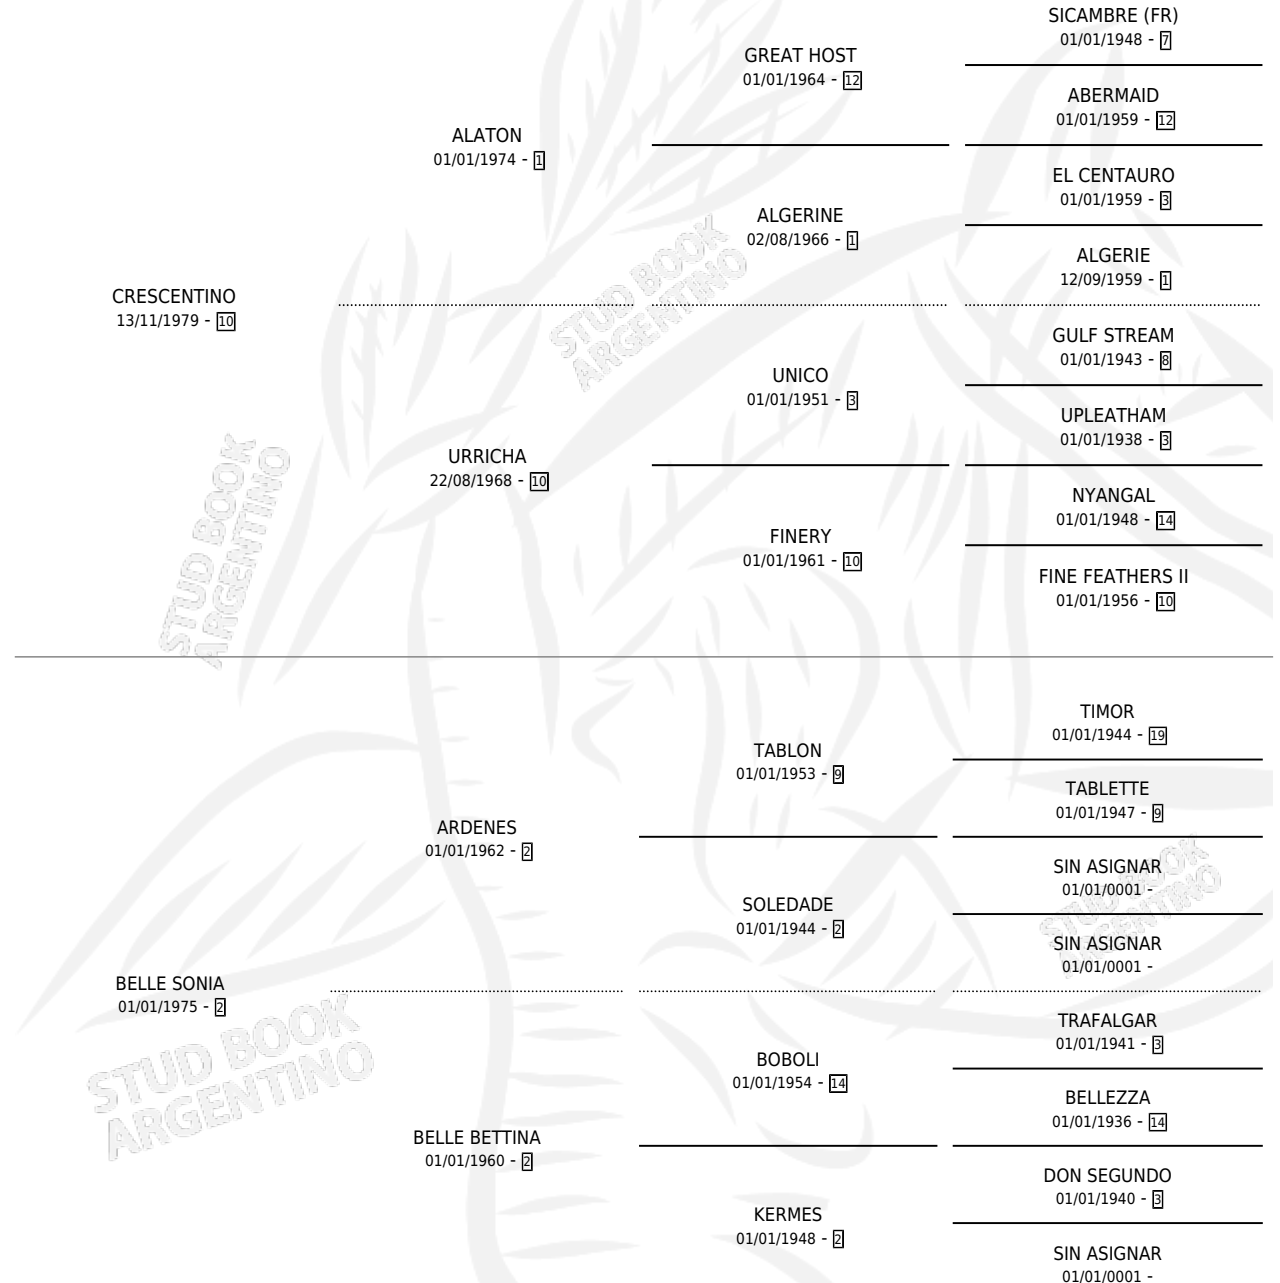

Lugar de nacimiento: Ayub

Criador: Sin dato

~

HIJOS

	MACHOS	HEMBRAS
2 NACIERON	0	2
SIN ACTUACIONES		

PEDIGREE

CAMPAÑA

Solo carreras oficiales de Argentina