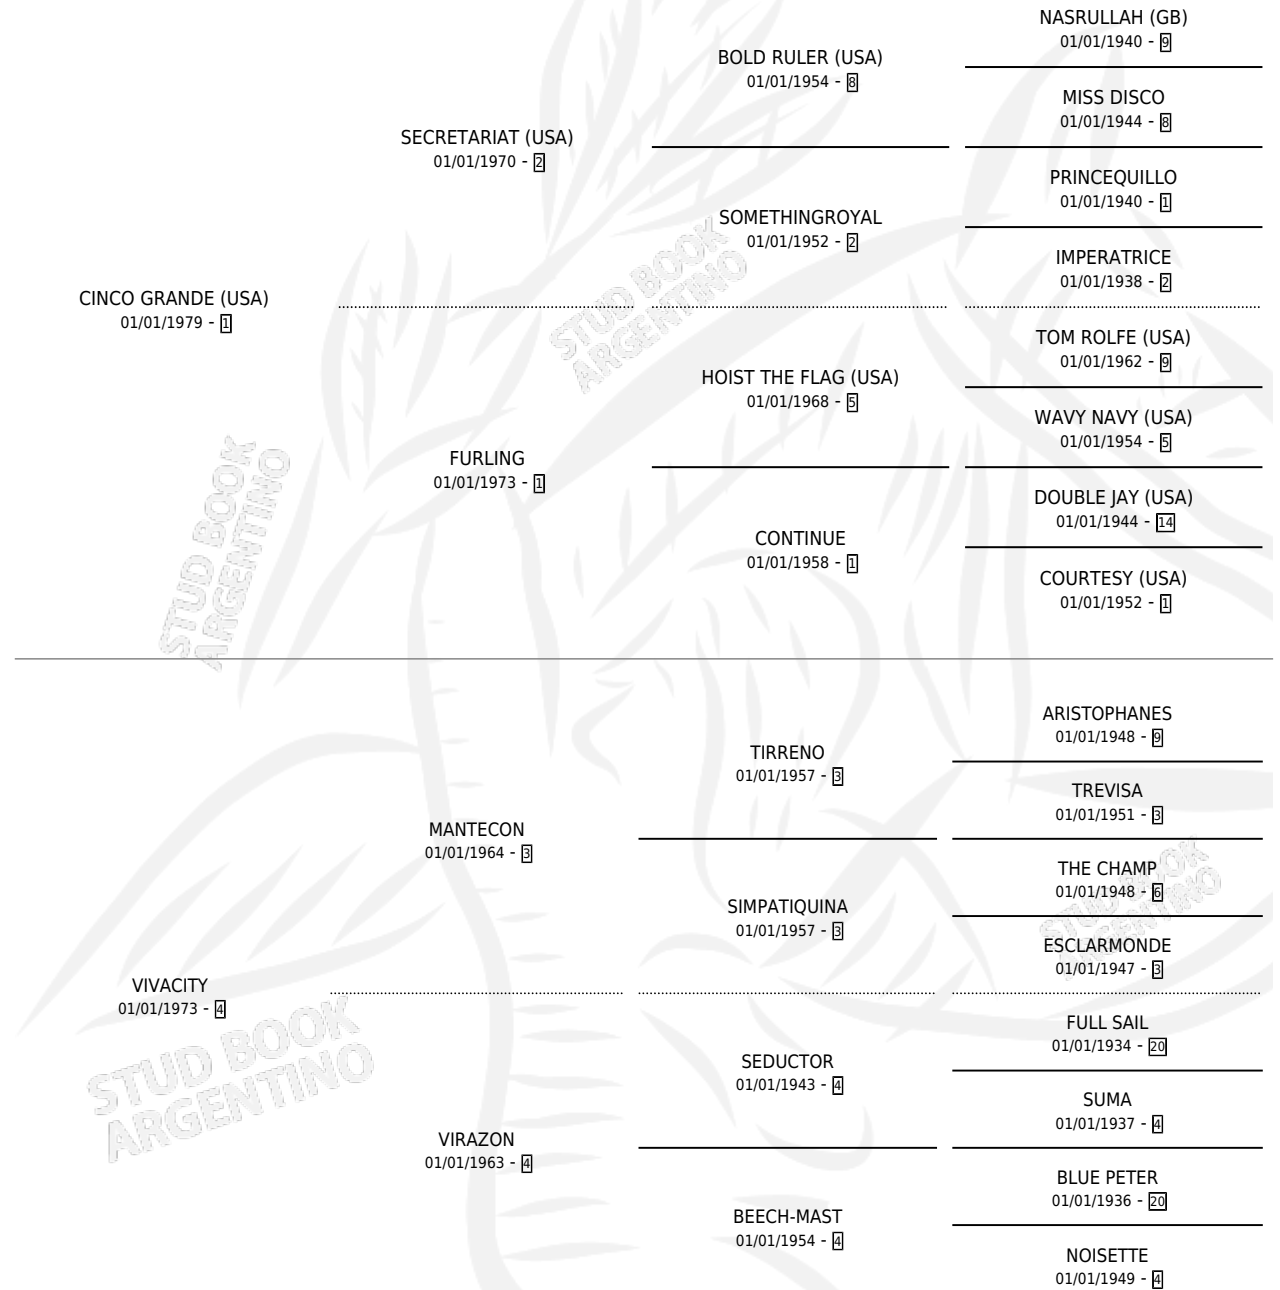

VESTOR

por CINCO GRANDE (USA) y VIVACITY por MANTECON

Argentina · Macho · Alazan Tostado · SP · 25/08/1985
Familia 4-h · Volumen 32

ESTADO

TIPIFICACIÓN SANGUÍNEA	✓
TIPIFICACIÓN POR ADN	X
PASAPORTE	X
IDENTIFICACIÓN POR MICROCHIP	X
REPRODUCTOR	✓

Lugar de nacimiento: Vacacion

Criador: Sin dato

~

HIJOS

	MACHOS	HEMBRAS
46 NACIERON	27	19
17 CORRIERON	12	5
8 GANARON	6	2
0 GANADORES CL	0 GANADORES GR	0 GANADORES G1

PEDIGREE

CAMPAÑA

Solo carreras oficiales de Argentina