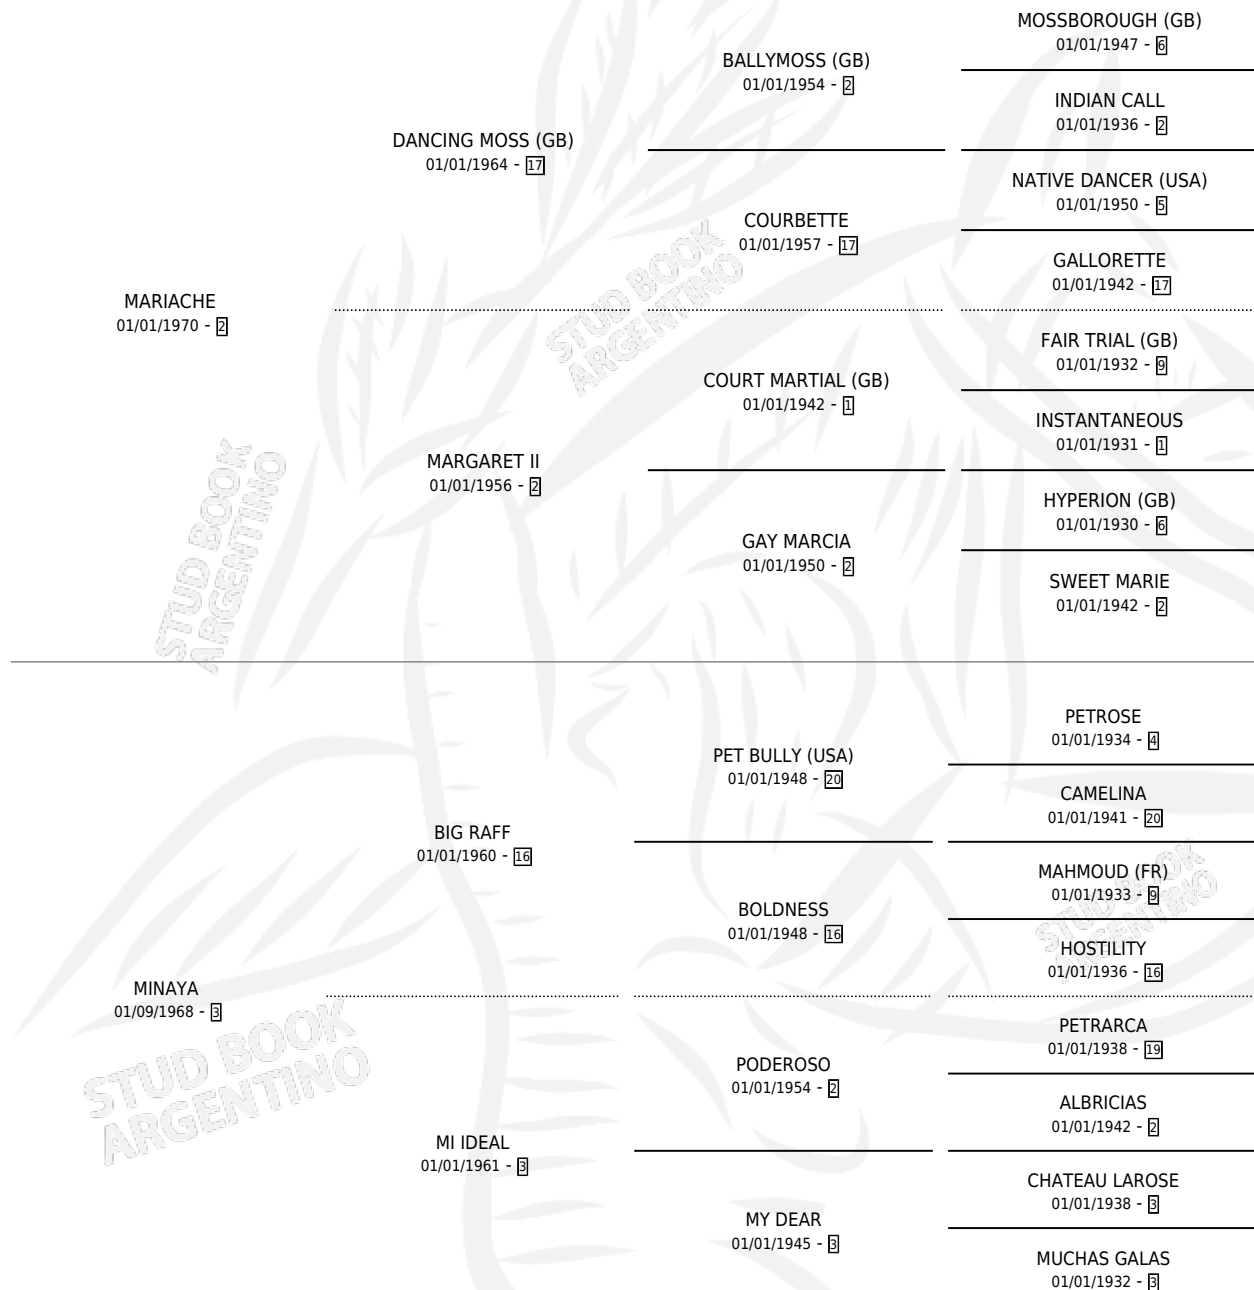

Lugar de nacimiento: Vacacion

Criador: Vacacion

~

HIJOS

	MACHOS	HEMBRAS
11 NACIERON	5	6
10 CORRIERON	4	6
7 GANARON	4	3
0 GANADORES CL	0 GANADORES GR	0 GANADORES G1

PEDIGREE

CAMPAÑA

Solo carreras oficiales de Argentina