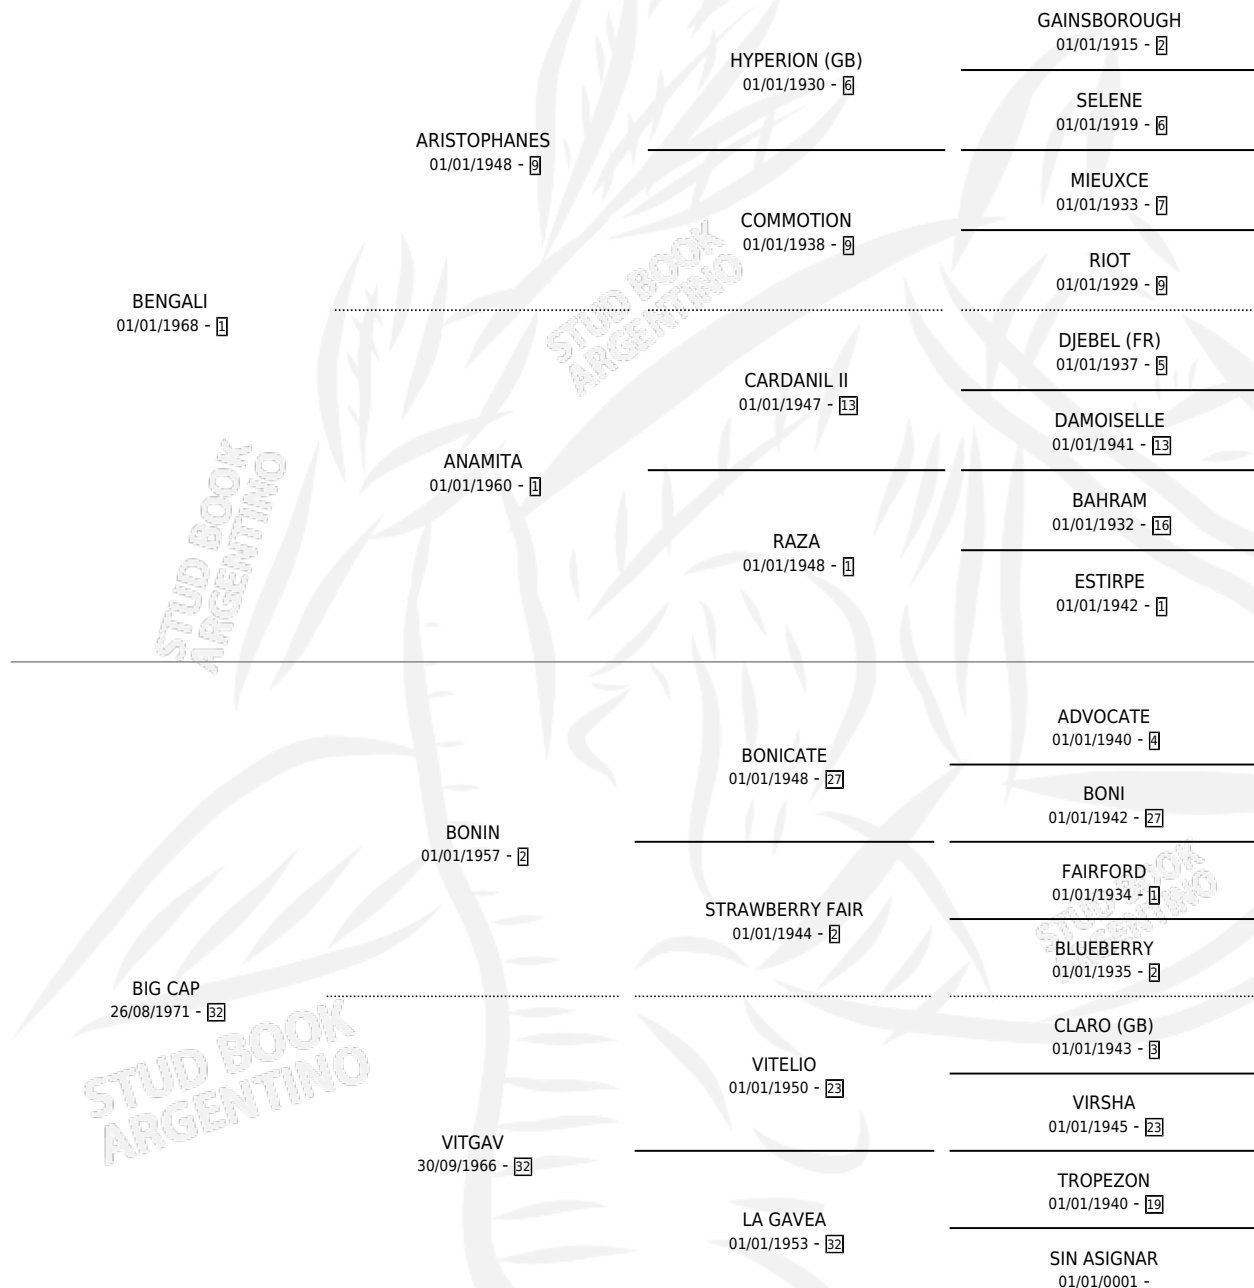

BEN WADIE

por **BENGALI** y **BIG CAP** por **BONIN**

Argentina · Hembra · Alazan Tostado · SP · 10/08/1985
Familia 32 · Volumen 32

ESTADO

TIPIFICACIÓN SANGUÍNEA	✓
TIPIFICACIÓN POR ADN	X
PASAPORTE	X
IDENTIFICACIÓN POR MICROCHIP	X
REPRODUCTOR	✓

Lugar de nacimiento: Ben Asaf

Criador: Sin dato

PEDIGREE

S

mientos 0 / Efectividad 0.00%

PADRILLO

PRODUCTO

CRIADOR