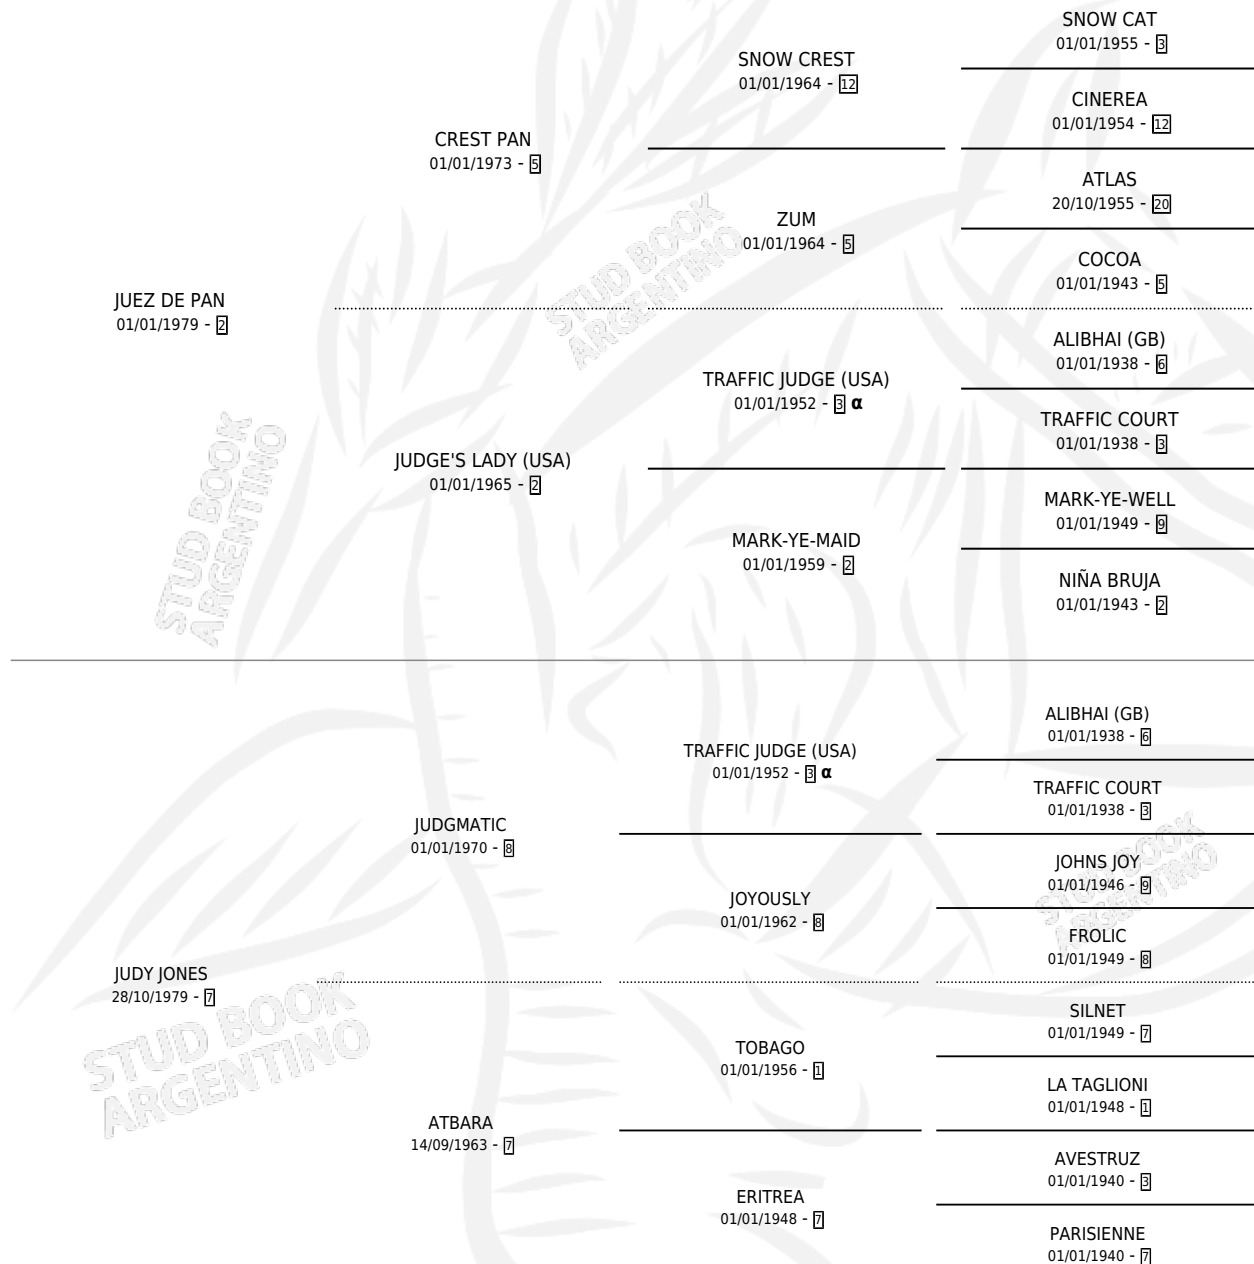

BLANQUETTA

por JUEZ DE PAN y JUDY JONES por JUDGMATIC

Argentina · Hembra · Alazan · SP · 27/07/1985
Familia 7 · Volumen 32

ESTADO

TIPIFICACIÓN SANGUÍNEA	✓
TIPIFICACIÓN POR ADN	X
PASAPORTE	X
IDENTIFICACIÓN POR MICROCHIP	X
REPRODUCTOR	✓

Lugar de nacimiento: Campo particular

Criador: Sin dato

~

HIJOS

	MACHOS	HEMBRAS
6 NACIERON	1	5
1 CORRIERON	0	1
1 GANARON	0	1
0 GANADORES CL	0 GANADORES GR	0 GANADORES G1

PEDIGREE

INBREEDING : α

CAMPAÑA

Solo carreras oficiales de Argentina

POR EDAD

EDAD	CC	1°	2°	3°	4°	5°	NP	CLC	CLG	CLCG1	CLGG1	IMPORTE	GANANCIA / CC
2 AÑOS	1	1	0	0	0	0	0	0	0	0	0	\$0	\$0
3 AÑOS	4	0	0	0	0	1	3	1	0	1	0	\$0	\$0
TOTALES	5	1	0	0	0	1	3	1	0	1	0	\$0	\$0
%		20.0%	0.0%	0.0%	0.0%	20.0%	60.0%	20.0%	0.0%	100%	0.0%		