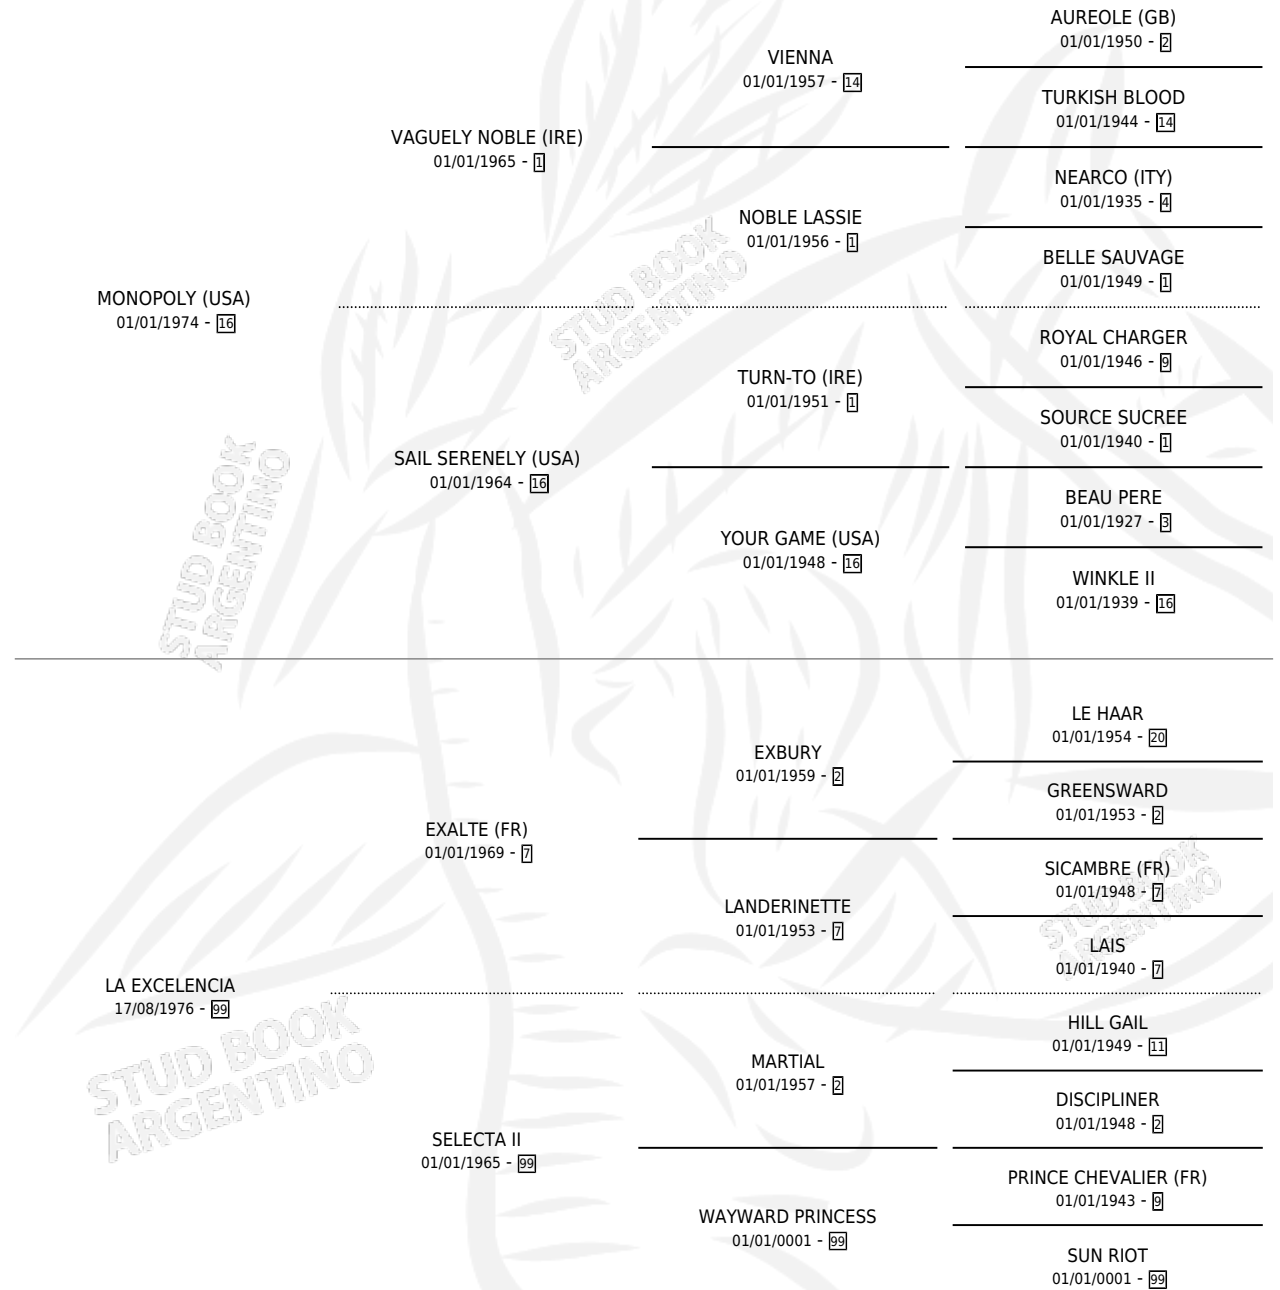

INTIFADA

por **MONOPOLY (USA)** y **LA EXCELENCIA por EXALTE (FR)**

Argentina · Hembra · Alazan Tostado · SP · 15/08/1985
Familia 99 · Volumen 32

ESTADO

TIPIFICACIÓN SANGUÍNEA	X
TIPIFICACIÓN POR ADN	X
PASAPORTE	X
IDENTIFICACIÓN POR MICROCHIP	X
REPRODUCTOR	X

Lugar de nacimiento: La Piedra

Criador: Sin dato

PEDIGREE

CAMPAÑA

Solo carreras oficiales de Argentina

POR EDAD

EDAD	CC	1°	2°	3°	4°	5°	NP	CLC	CLG	CLCG1	CLGG1	IMPORTE	GANANCIA / CC
3 AÑOS	1	1	0	0	0	0	0	0	0	0	0	\$0	\$0
4 AÑOS	12	1	0	2	2	2	5	0	0	0	0	\$109,000	\$9,083
TOTALES	13	2	0	2	2	2	5	0	0	0	0	\$109,000	\$8,385
%		15.4%	0.0%	15.4%	15.4%	15.4%	38.5%	0.0%	0.0%	0.0%	0.0%		