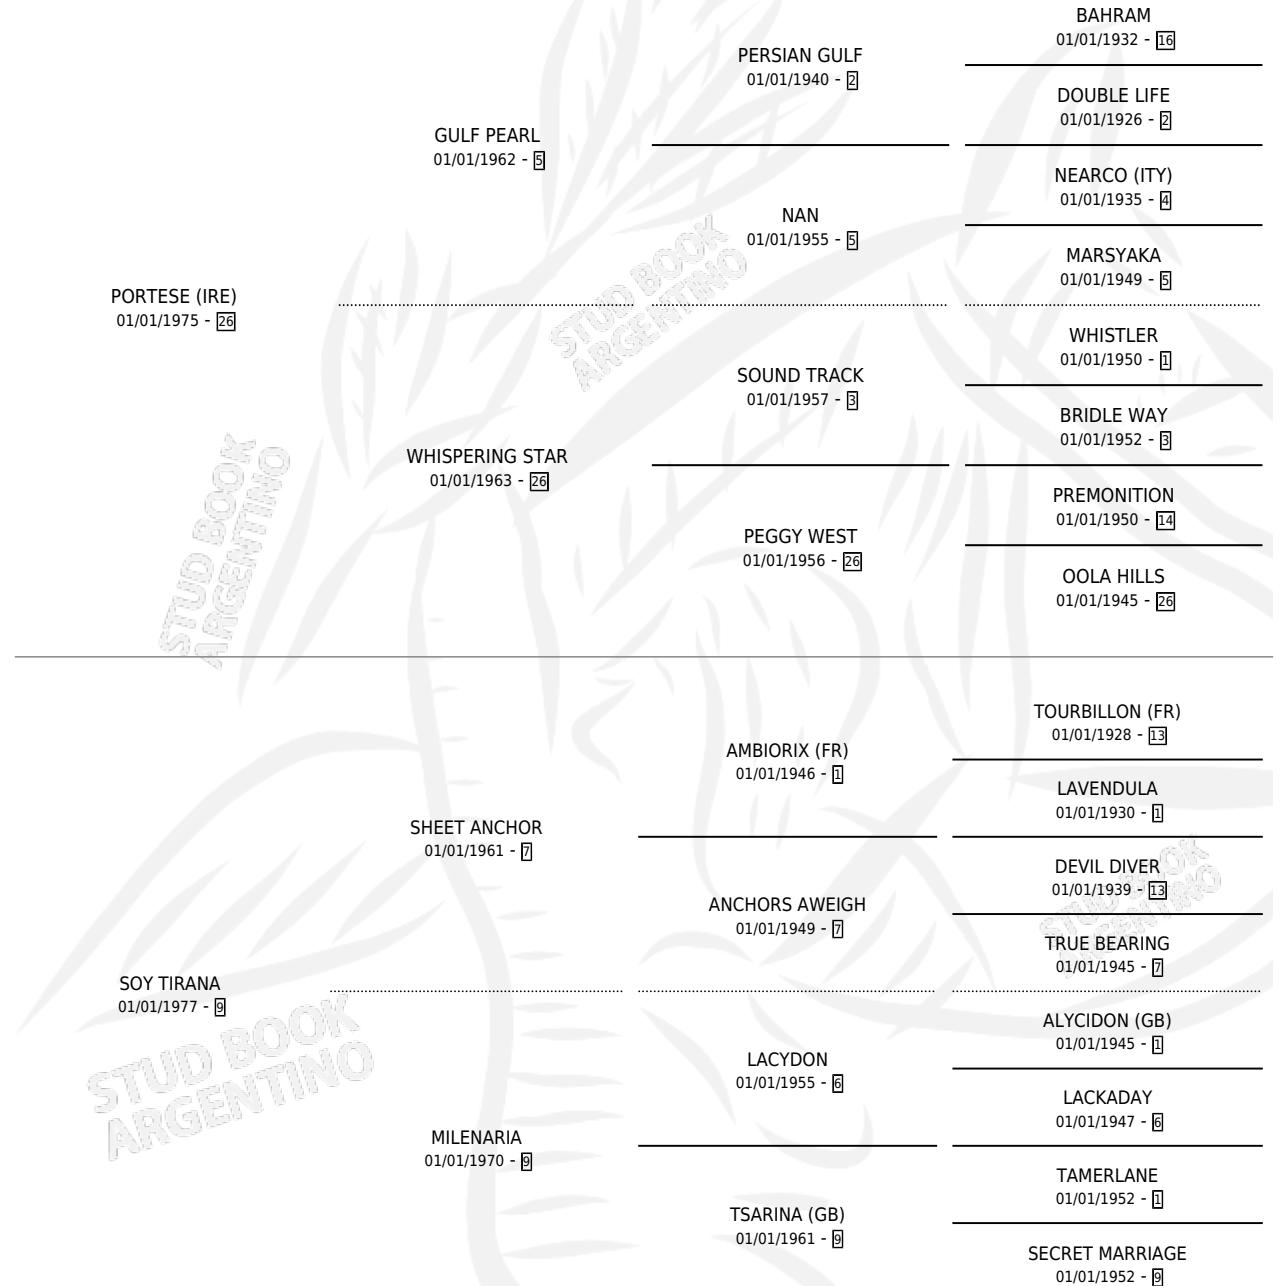

PORTESYOY

por PORTESE (IRE) y SOY TIRANA por SHEET ANCHOR

Argentina · Macho · Zaino · SP · 26/08/1985
Familia 9-h · Volumen 32

ESTADO

TIPIFICACIÓN SANGUÍNEA	X
TIPIFICACIÓN POR ADN	X
PASAPORTE	X
IDENTIFICACIÓN POR MICROCHIP	X
REPRODUCTOR	X

Lugar de nacimiento: Don Yeye

Criador: Sin dato

PEDIGREE

PORTESYO

Datos oficiales del Stud Book Argentino

Documento generado el 12/05/2026

studbook.org.ar