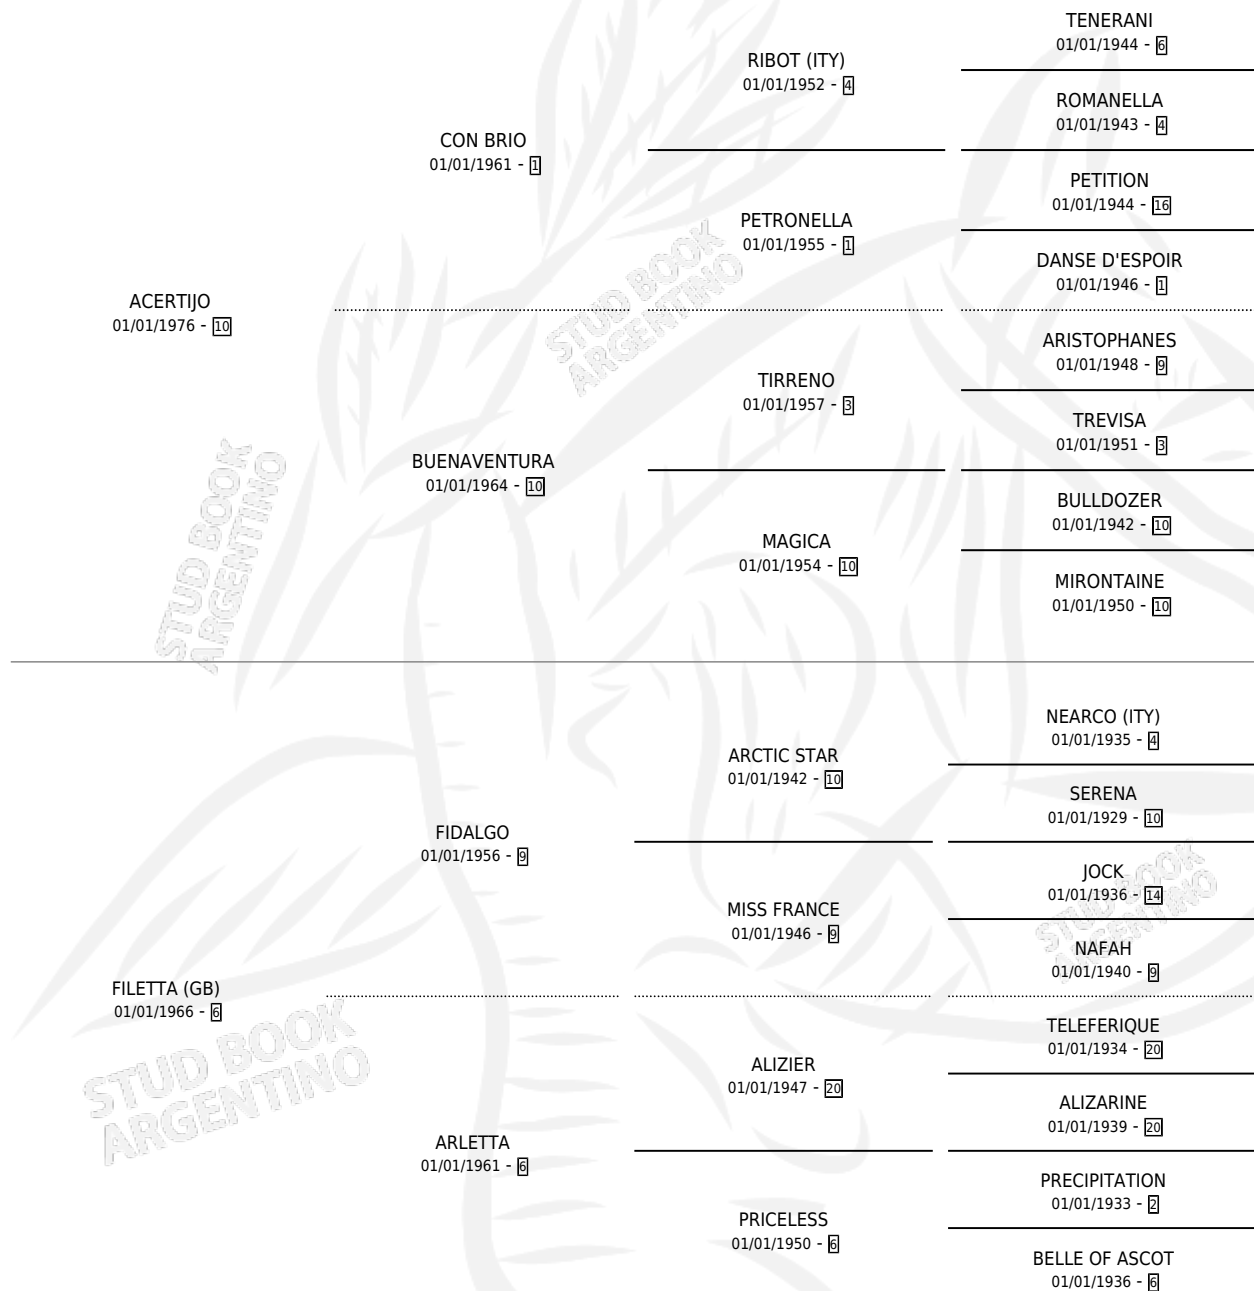

FRANCESCA

por ACERTIJO y FILETTA (GB) por FIDALGO

Argentina · Hembra · Alazan · SP · 12/08/1985
Familia 6-e · Volumen 32

ESTADO

TIPIFICACIÓN SANGUÍNEA	X
TIPIFICACIÓN POR ADN	X
PASAPORTE	X
IDENTIFICACIÓN POR MICROCHIP	X
REPRODUCTOR	X

Lugar de nacimiento: J.c.c.

Criador: Sin dato

PEDIGREE

FRANCESCA

Datos oficiales del Stud Book Argentino

Documento generado el 06/05/2026

studbook.org.ar