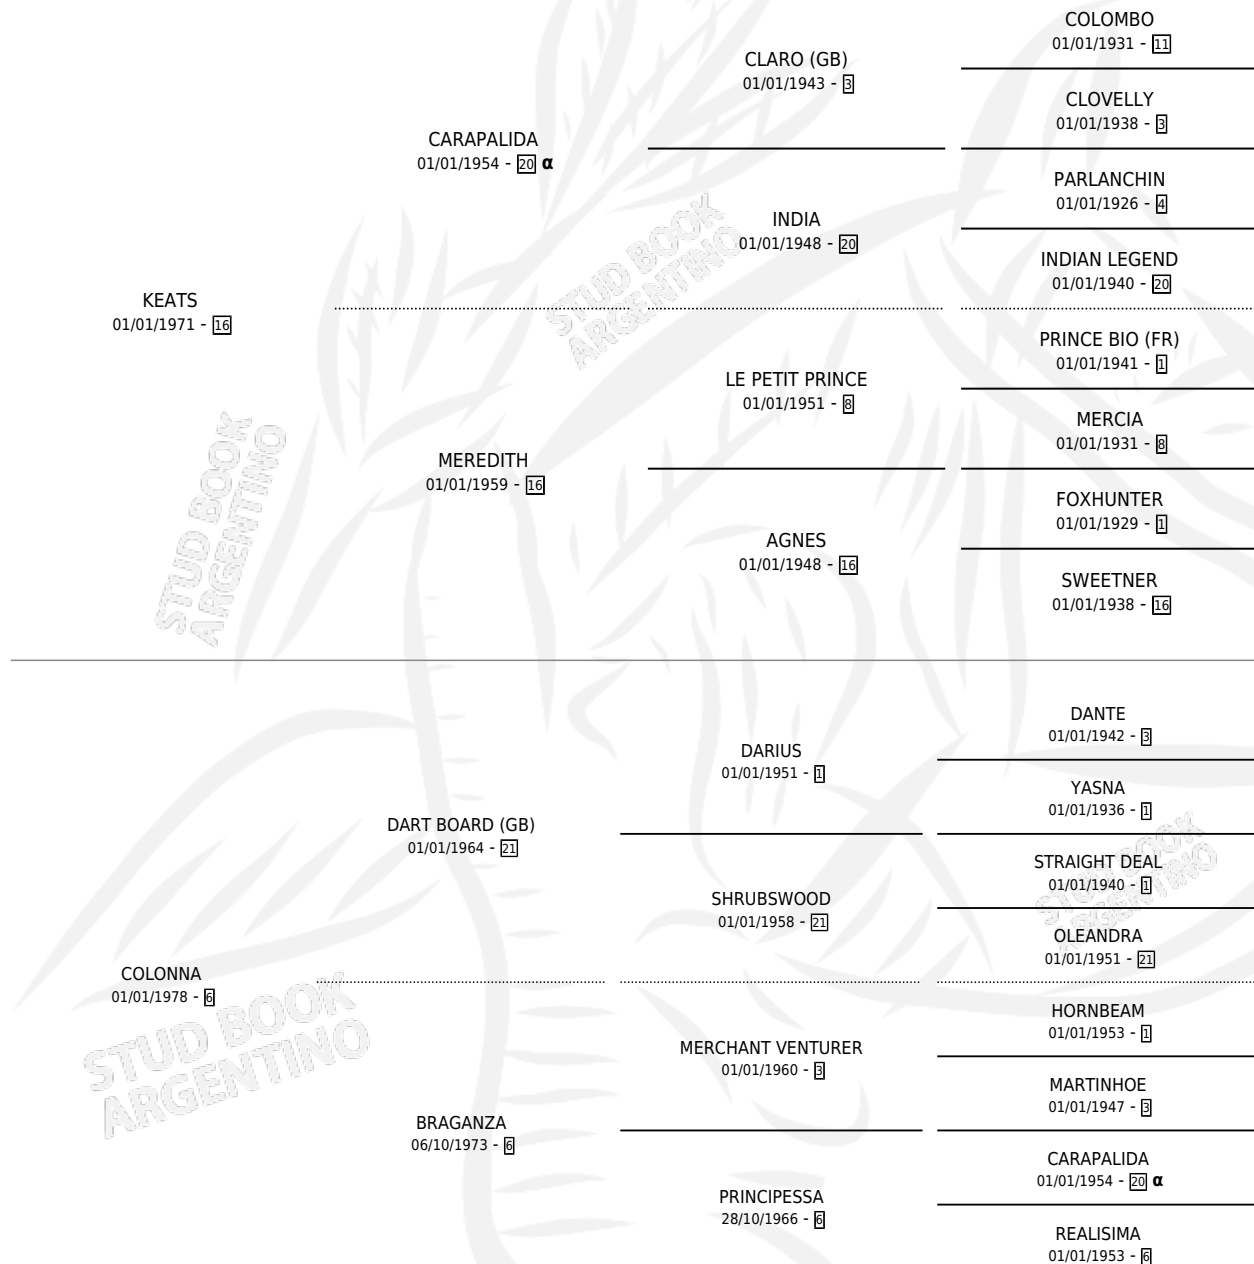

EL COLONO

por KEATS y COLONNA por DART BOARD (GB)

Argentina · Macho · Alazan Tostado · SP · 20/08/1985
Familia 6-f · Volumen 32

ESTADO

TIPIFICACIÓN SANGUÍNEA	X
TIPIFICACIÓN POR ADN	X
PASAPORTE	X
IDENTIFICACIÓN POR MICROCHIP	X
REPRODUCTOR	X

Lugar de nacimiento: Gualeyan

Criador: Sin dato

PEDIGREE

INBREEDING : α

CAMPAÑA

Solo carreras oficiales de Argentina

POR EDAD

EDAD	CC	1°	2°	3°	4°	5°	NP	CLC	CLG	CLCG1	CLGG1	IMPORTE	GANANCIA / CC
3 AÑOS	8	0	1	1	0	1	5	0	0	0	0	\$0	\$0
4 AÑOS	5	0	0	1	0	0	4	0	0	0	0	\$0	\$0
TOTALES	13	0	1	2	0	1	9	0	0	0	0	\$0	\$0
%		0.0%	7.7%	15.4%	0.0%	7.7%	69.2%	0.0%	0.0%	0.0%	0.0%		

Placés en La Plata y Palermo en 13 carreras disputadas.

POR DISTANCIA

HIPODROMO	CC	1°	2°	3°	4°	5°	NP	CLC	CLG	CLCG1	CLGG1	IMPORTE
SAN ISIDRO	2	0	0	0	0	0	2	0	0	0	0	\$0
1600 MTS	2	0	0	0	0	0	2	0	0	0	0	\$0
LA PLATA	7	0	1	1	0	0	5	0	0	0	0	\$0
2000 MTS	1	0	0	1	0	0	0	0	0	0	0	\$0
1600 MTS	6	0	1	0	0	0	5	0	0	0	0	\$0
PALERMO	4	0	0	1	0	1	2	0	0	0	0	\$0
1400 MTS	3	0	0	1	0	0	2	0	0	0	0	\$0
1600 MTS	1	0	0	0	0	1	0	0	0	0	0	\$0