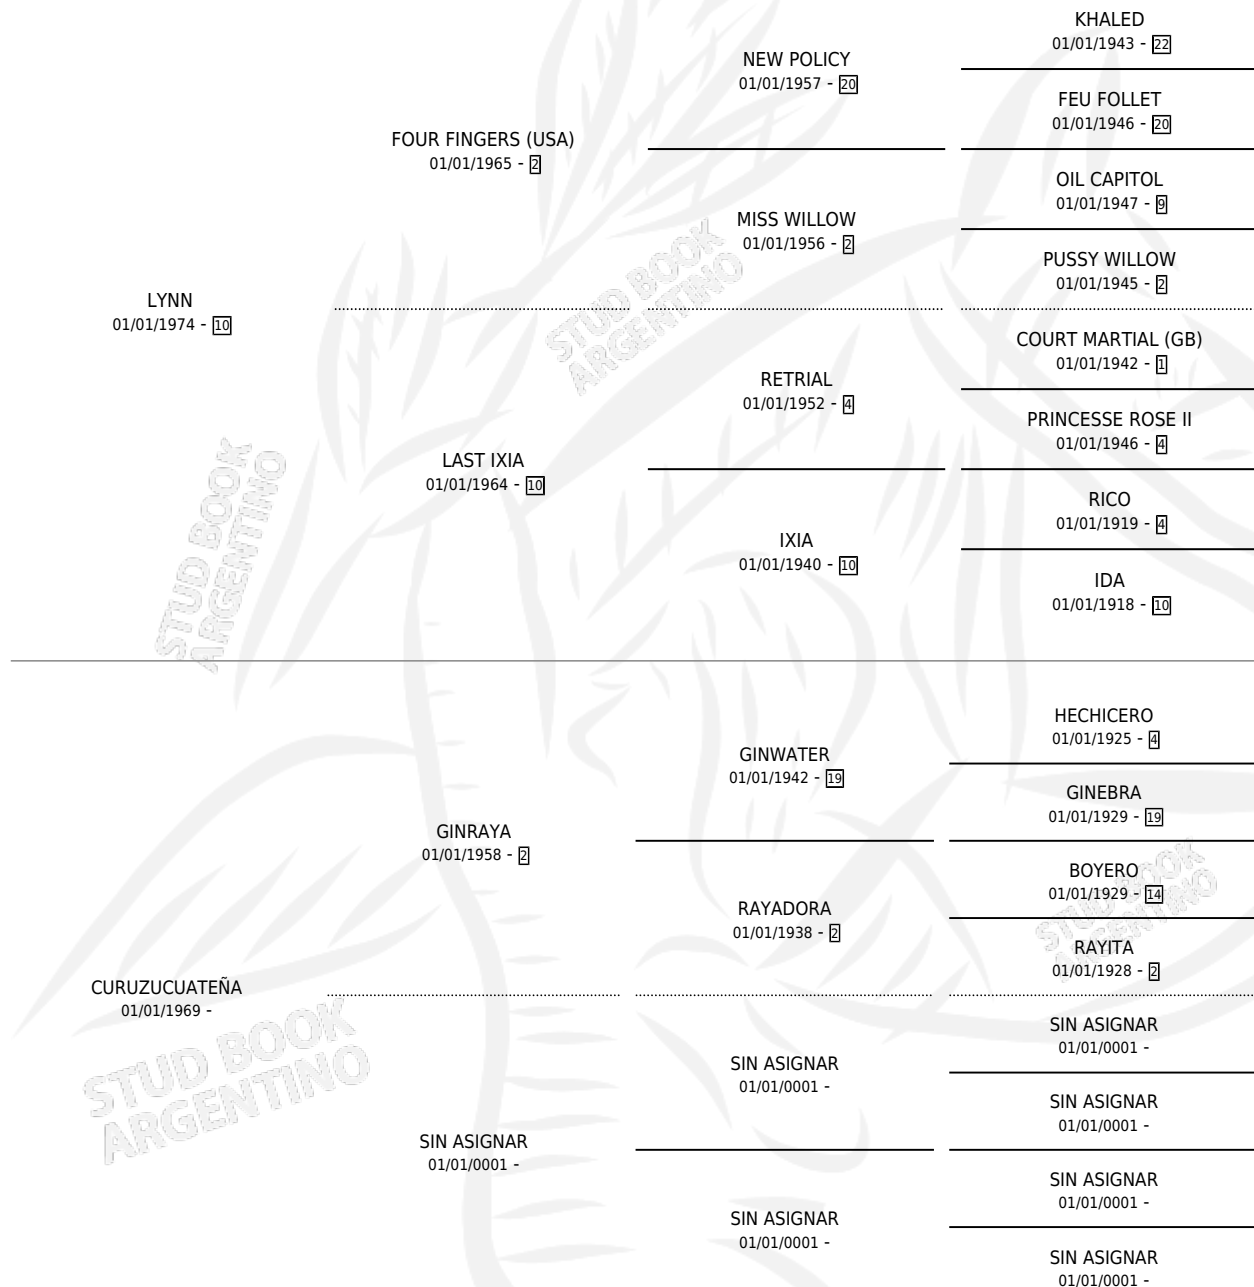

TARRAGO LINN

por LYNN y CURUZUCUATEÑA por GINRAYA

Argentina · Hembra · Alazan · SP · 18/08/1985
Familia · Volumen 32

ESTADO

TIPIFICACIÓN SANGUÍNEA	✓
TIPIFICACIÓN POR ADN	X
PASAPORTE	X
IDENTIFICACIÓN POR MICROCHIP	X
REPRODUCTOR	✓

Lugar de nacimiento: Campo particular

Criador: Sin dato

~

HIJOS

	MACHOS	HEMBRAS
4 NACIERON	3	1

SIN ACTUACIONES

PEDIGREE