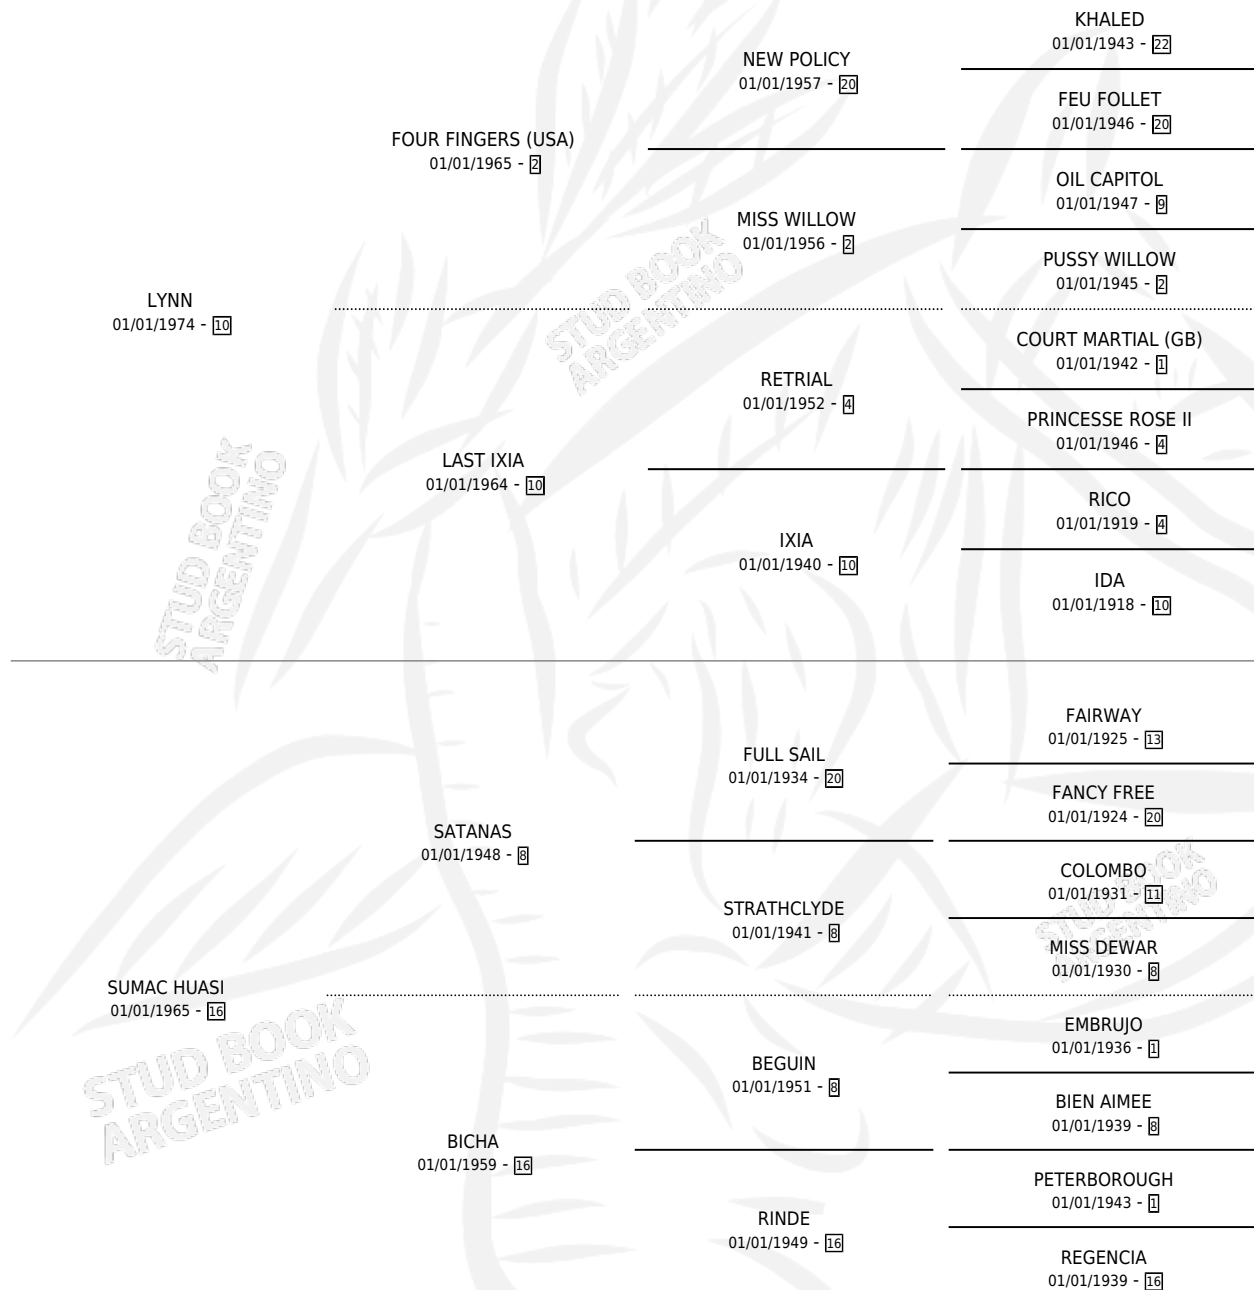

BRAVO LINN

por LYNN y SUMAC HUASI por SATANAS

Argentina · Macho · Zaino · SP · 25/08/1985
Familia 16-f · Volumen 32

ESTADO

TIPIFICACIÓN SANGUÍNEA	X
TIPIFICACIÓN POR ADN	X
PASAPORTE	X
IDENTIFICACIÓN POR MICROCHIP	X
REPRODUCTOR	X

Lugar de nacimiento: Campo particular

Criador: Sin dato

PEDIGREE

BRAVO LINN

Datos oficiales del Stud Book Argentino

Documento generado el 09/05/2026

studbook.org.ar