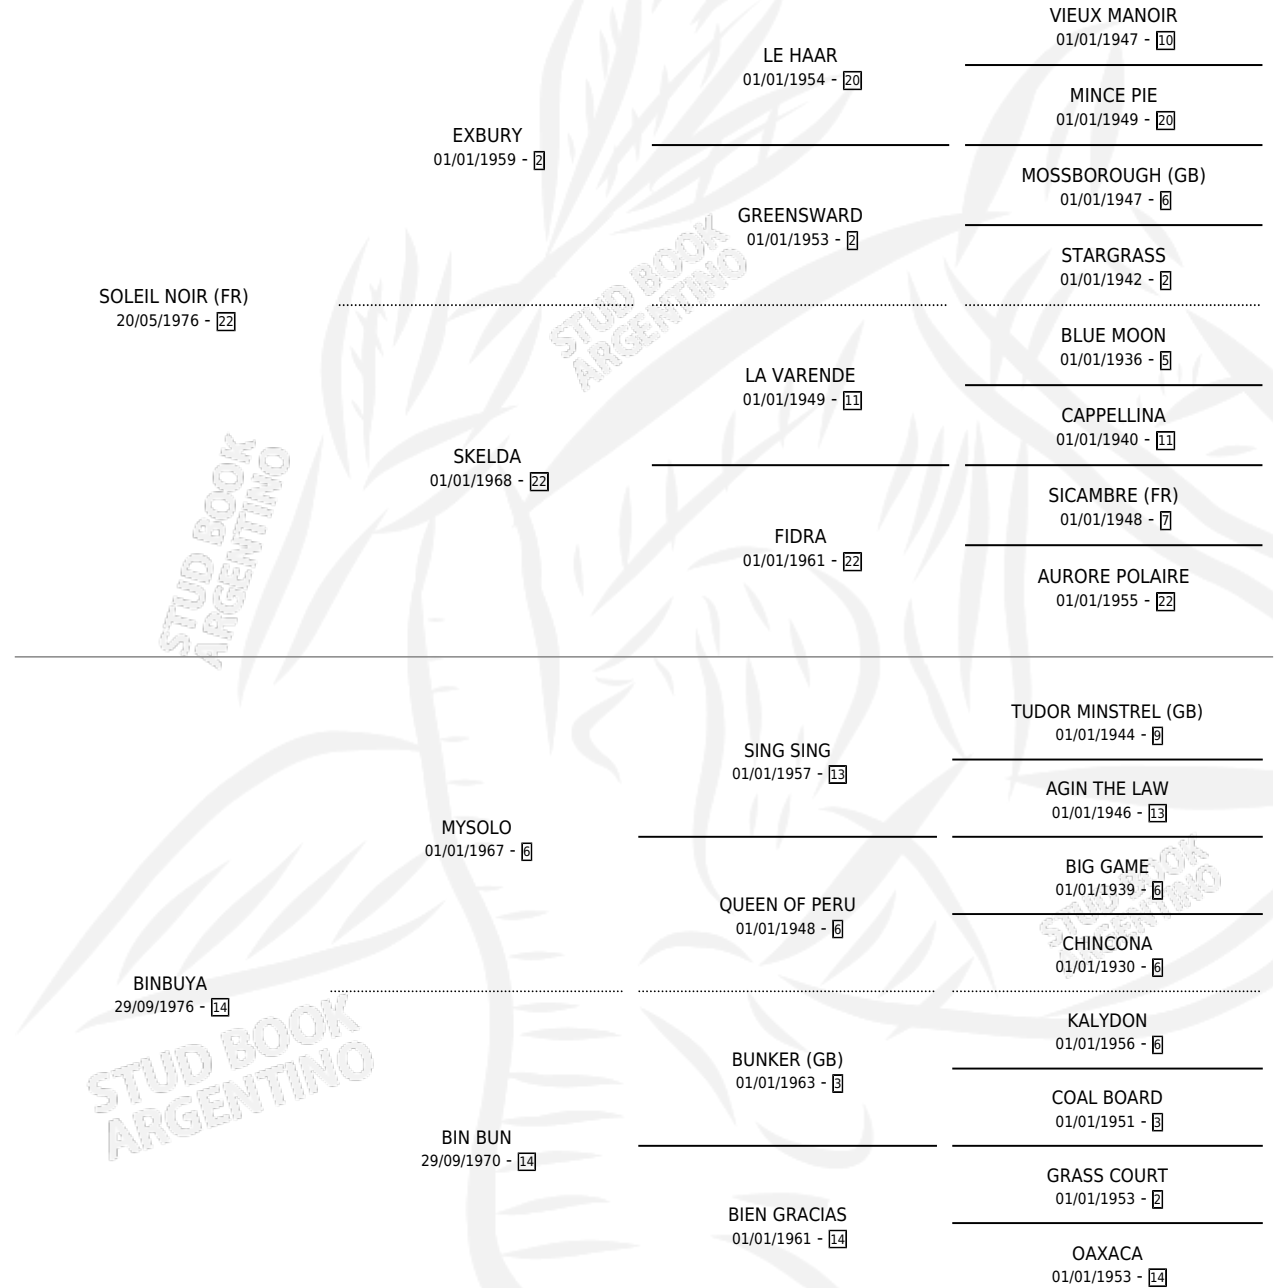

BARUYO

por SOLEIL NOIR (FR) y BINBUYA por MYSOLO

Argentina · Macho · Zaino · SP · 18/08/1985
Familia 14-f · Volumen 32

ESTADO

TIPIFICACIÓN SANGUÍNEA	X
TIPIFICACIÓN POR ADN	X
PASAPORTE	X
IDENTIFICACIÓN POR MICROCHIP	X
REPRODUCTOR	X

Lugar de nacimiento: Los Cerrillos

Criador: Sin dato

PEDIGREE