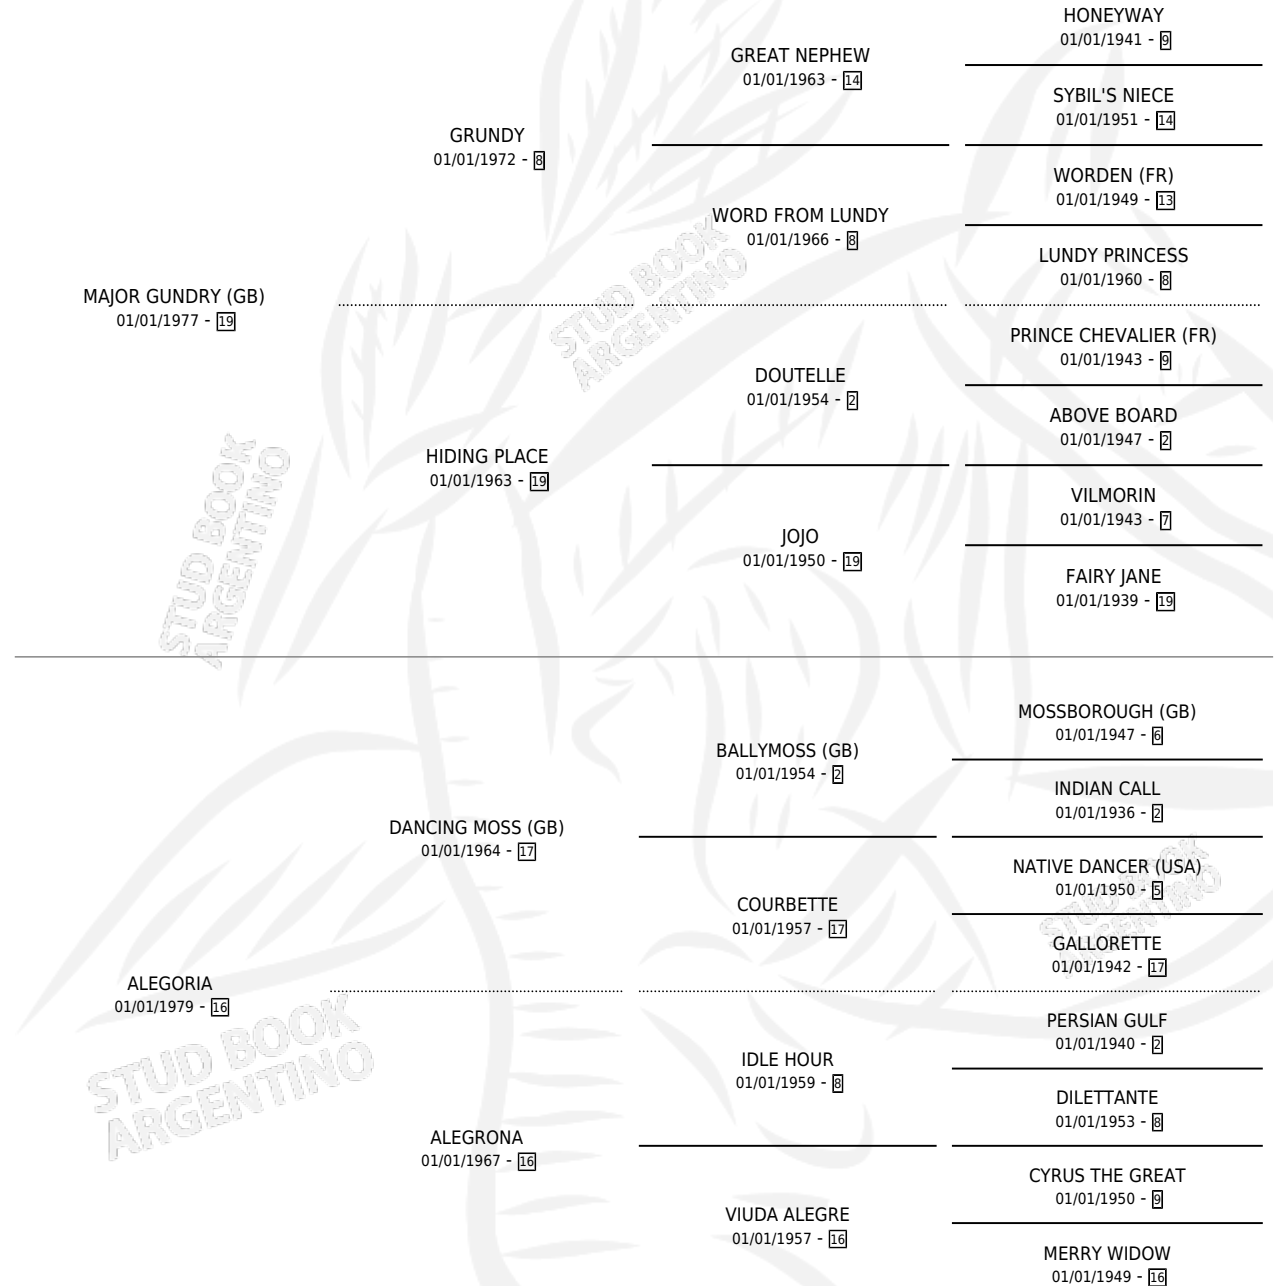

ASTEROIDE

por MAJOR GUNDRY (GB) y ALEGORIA por DANCING MOSS (GB)

Argentina · Macho · Alazan · SP · 01/09/1985
Familia 16-f · Volumen 32

ESTADO

TIPIFICACIÓN SANGUÍNEA	X
TIPIFICACIÓN POR ADN	X
PASAPORTE	X
IDENTIFICACIÓN POR MICROCHIP	X
REPRODUCTOR	X

Lugar de nacimiento: Argentino
Criador: Sin dato

PEDIGREE

ASTEROIDE

Datos oficiales del Stud Book Argentino

Documento generado el 24/04/2026

studbook.org.ar