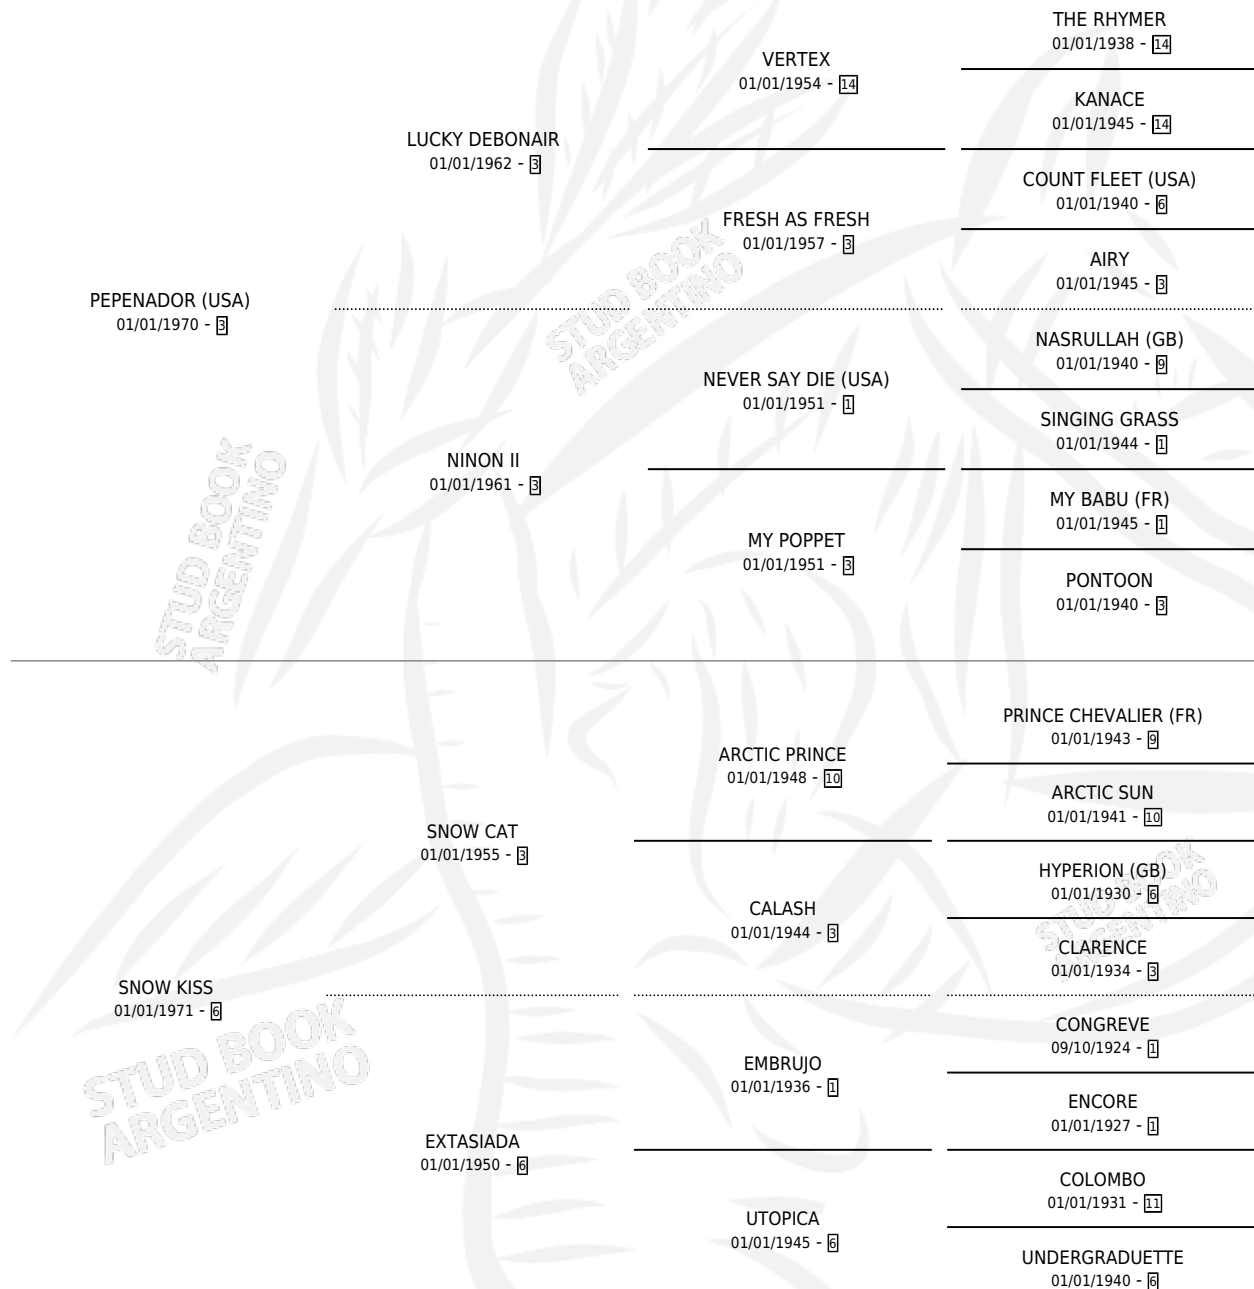

KISSME

por **PEPENADOR (USA)** y **SNOW KISS** por **SNOW CAT**

Argentina · Hembra · Alazan Tostado · SP · 21/08/1985
Familia 6-f · Volumen 32

ESTADO

TIPIFICACIÓN SANGUÍNEA	✓
TIPIFICACIÓN POR ADN	✓
PASAPORTE	X
IDENTIFICACIÓN POR MICROCHIP	X
REPRODUCTOR	✓

Lugar de nacimiento: Don Santiago

Criador: Don Santiago

~

HIJOS

	MACHOS	HEMBRAS
10 NACIERON	6	4
5 CORRIERON	3	2
4 GANARON	2	2
0 GANADORES CL	0 GANADORES GR	0 GANADORES G1

PEDIGREE