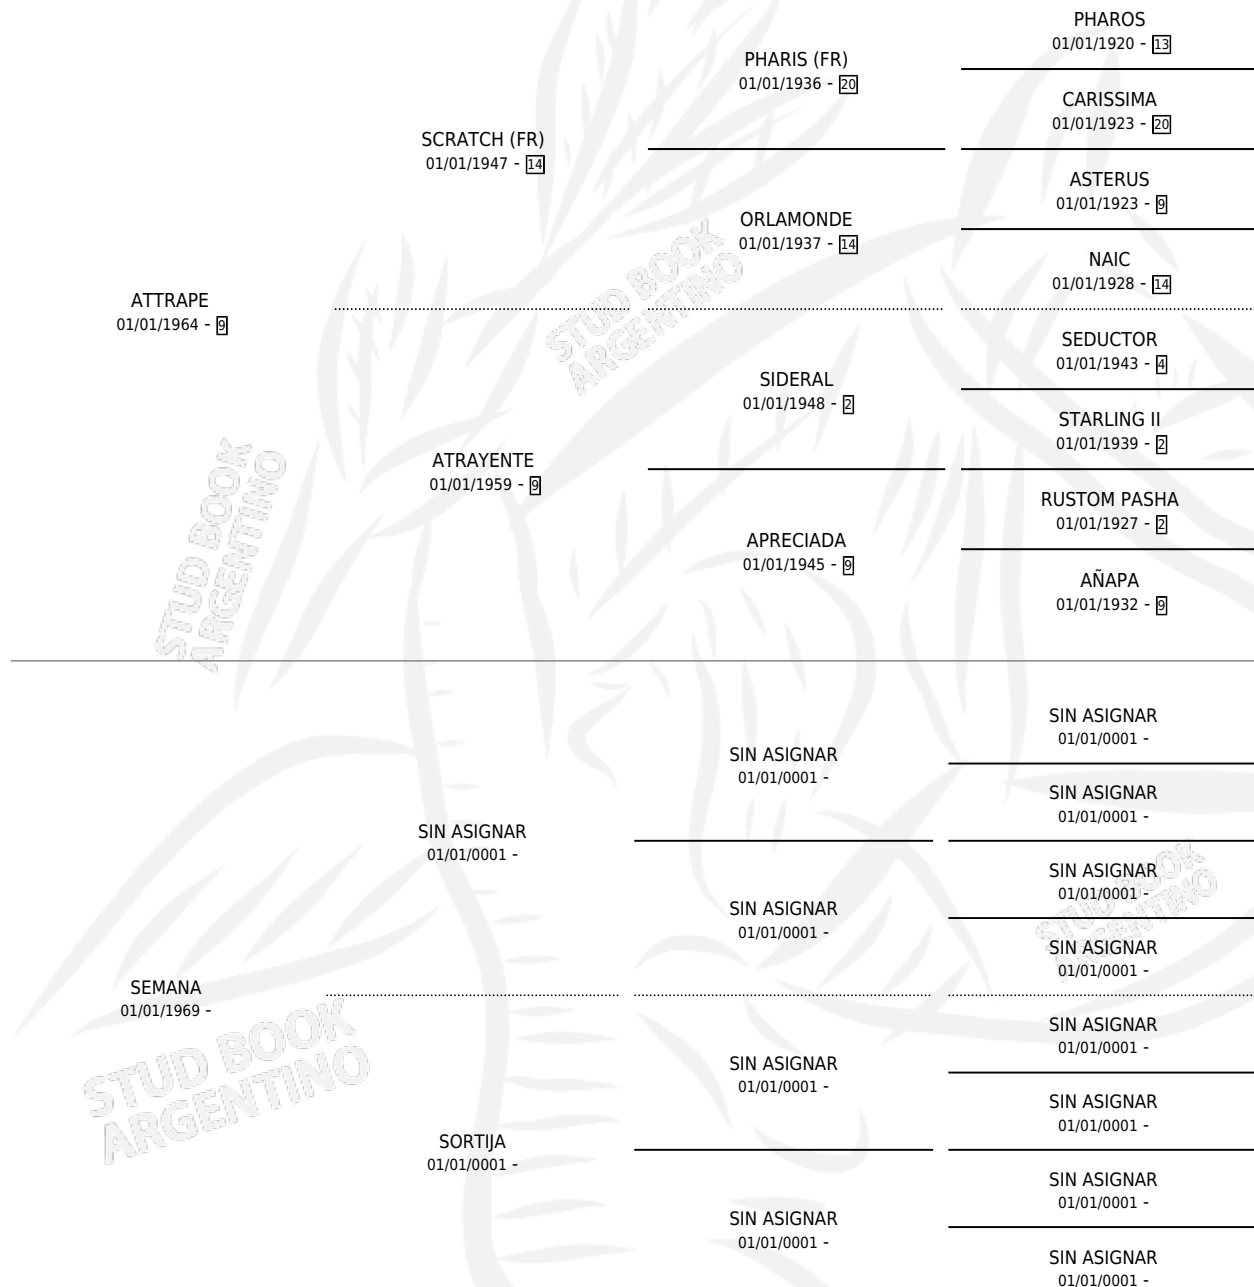

QUINCENARIO

por **ATTRAPE** y **SEMANA** por **SIN ASIGNAR**

Argentina · Macho · Alazan · SP · 01/08/1985
Familia · Volumen 32

ESTADO

TIPIFICACIÓN SANGUÍNEA	X
TIPIFICACIÓN POR ADN	X
PASAPORTE	X
IDENTIFICACIÓN POR MICROCHIP	X
REPRODUCTOR	X

Lugar de nacimiento: Fesihujo

Criador: Sin dato

PEDIGREE

QUINCENARIO

Datos oficiales del Stud Book Argentino

Documento generado el 08/05/2026

studbook.org.ar