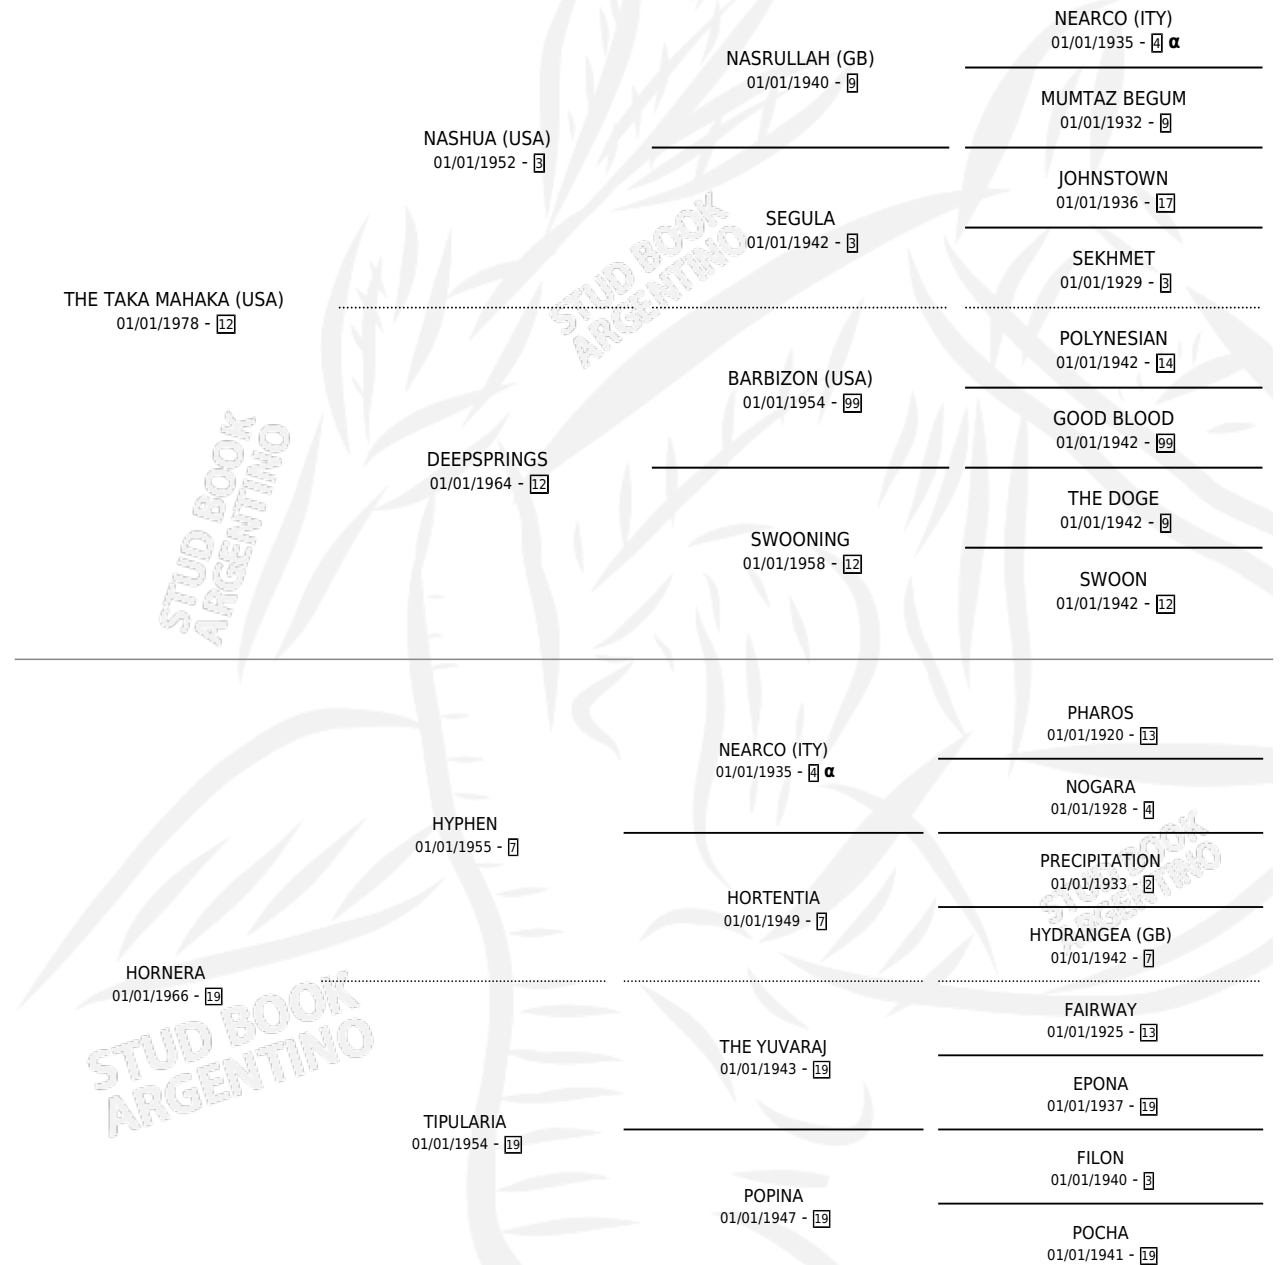

BEST SCORE

por **THE TAKA MAHAKA (USA)** y **HORNERA** por **HYPHEN**

Argentina · Hembra · Zaino · SP · 23/08/1985
Familia 19 · Volumen 32

ESTADO

TIPIFICACIÓN SANGUÍNEA	✓
TIPIFICACIÓN POR ADN	X
PASAPORTE	X
IDENTIFICACIÓN POR MICROCHIP	X
REPRODUCTOR	✓

Lugar de nacimiento: Cumelen

Criador: Sin dato

~

HIJOS

	MACHOS	HEMBRAS
4 NACIERON	2	2
3 CORRIERON	2	1
3 GANARON	2	1
0 GANADORES CL	0 GANADORES GR	0 GANADORES G1

PEDIGREE

INBREEDING : α