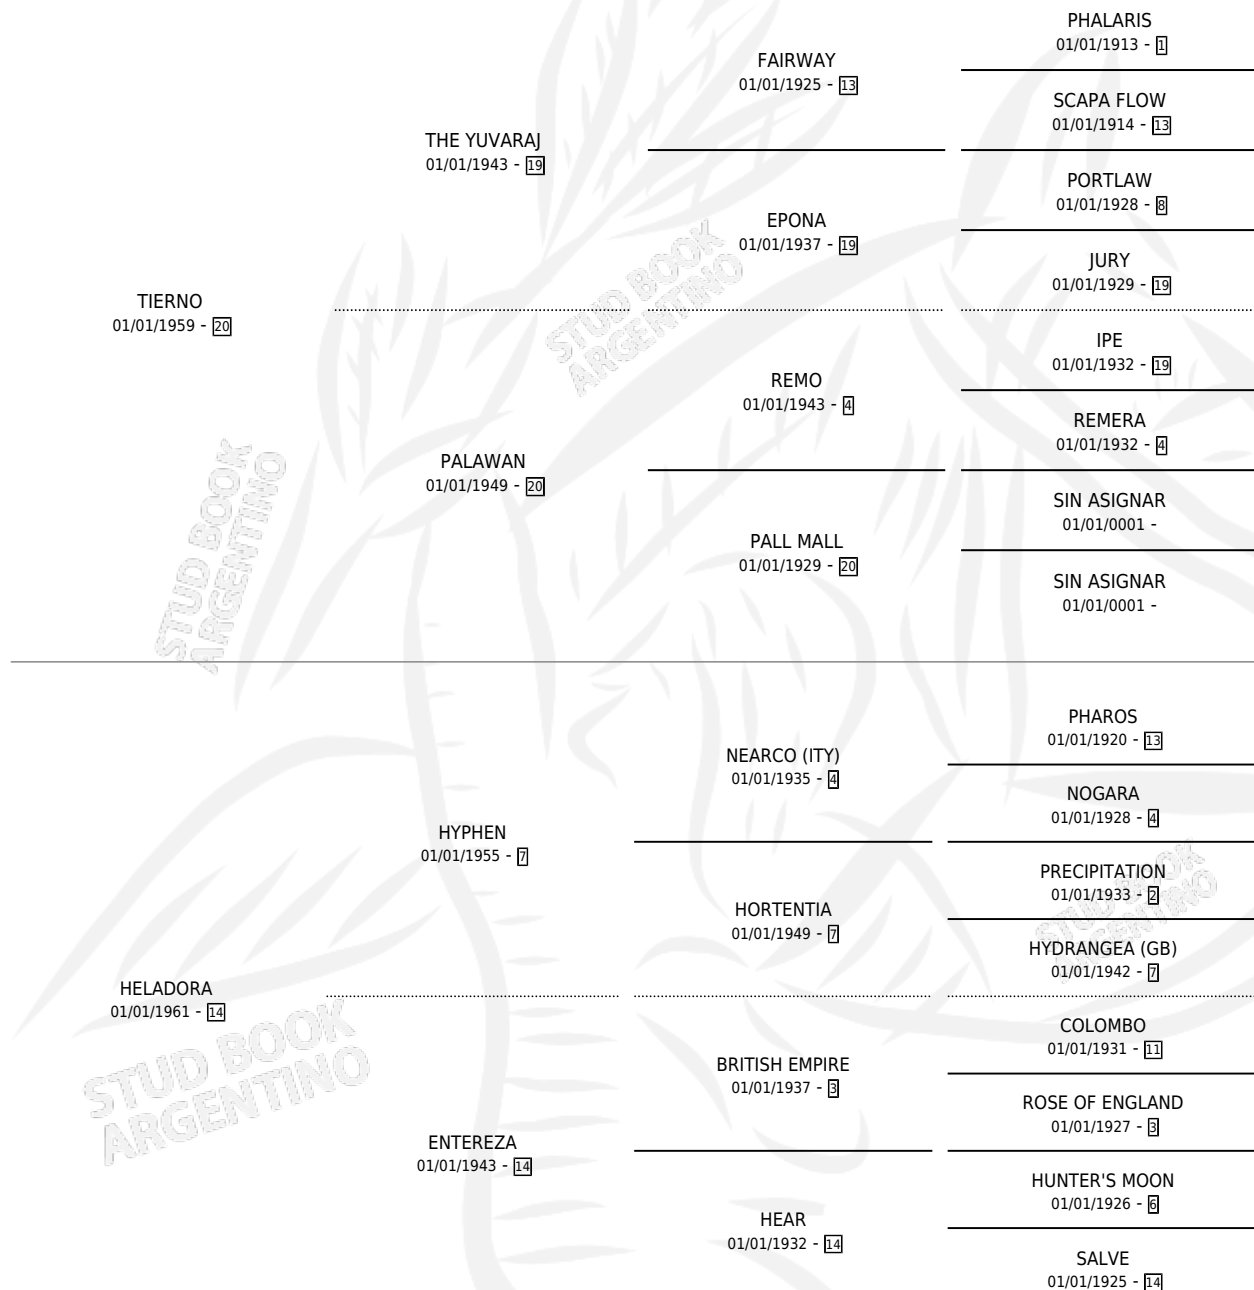

TULLIO

por **TIERNO** y **HELADORA** por **HYPHEN**

Argentina · Macho · Zaino · SP · 01/01/1968
Familia 14 · Volumen 26

ESTADO

TIPIFICACIÓN SANGUÍNEA	X
TIPIFICACIÓN POR ADN	X
PASAPORTE	X
IDENTIFICACIÓN POR MICROCHIP	X
REPRODUCTOR	✓

Lugar de nacimiento: Campo particular

Criador: Sin dato

~

HIJOS

	MACHOS	HEMBRAS
7 NACIERON	3	4
4 CORRIERON	2	2
4 GANARON	2	2

0	0	0
GANADORES CL	GANADORES GR	GANADORES G1

PEDIGREE