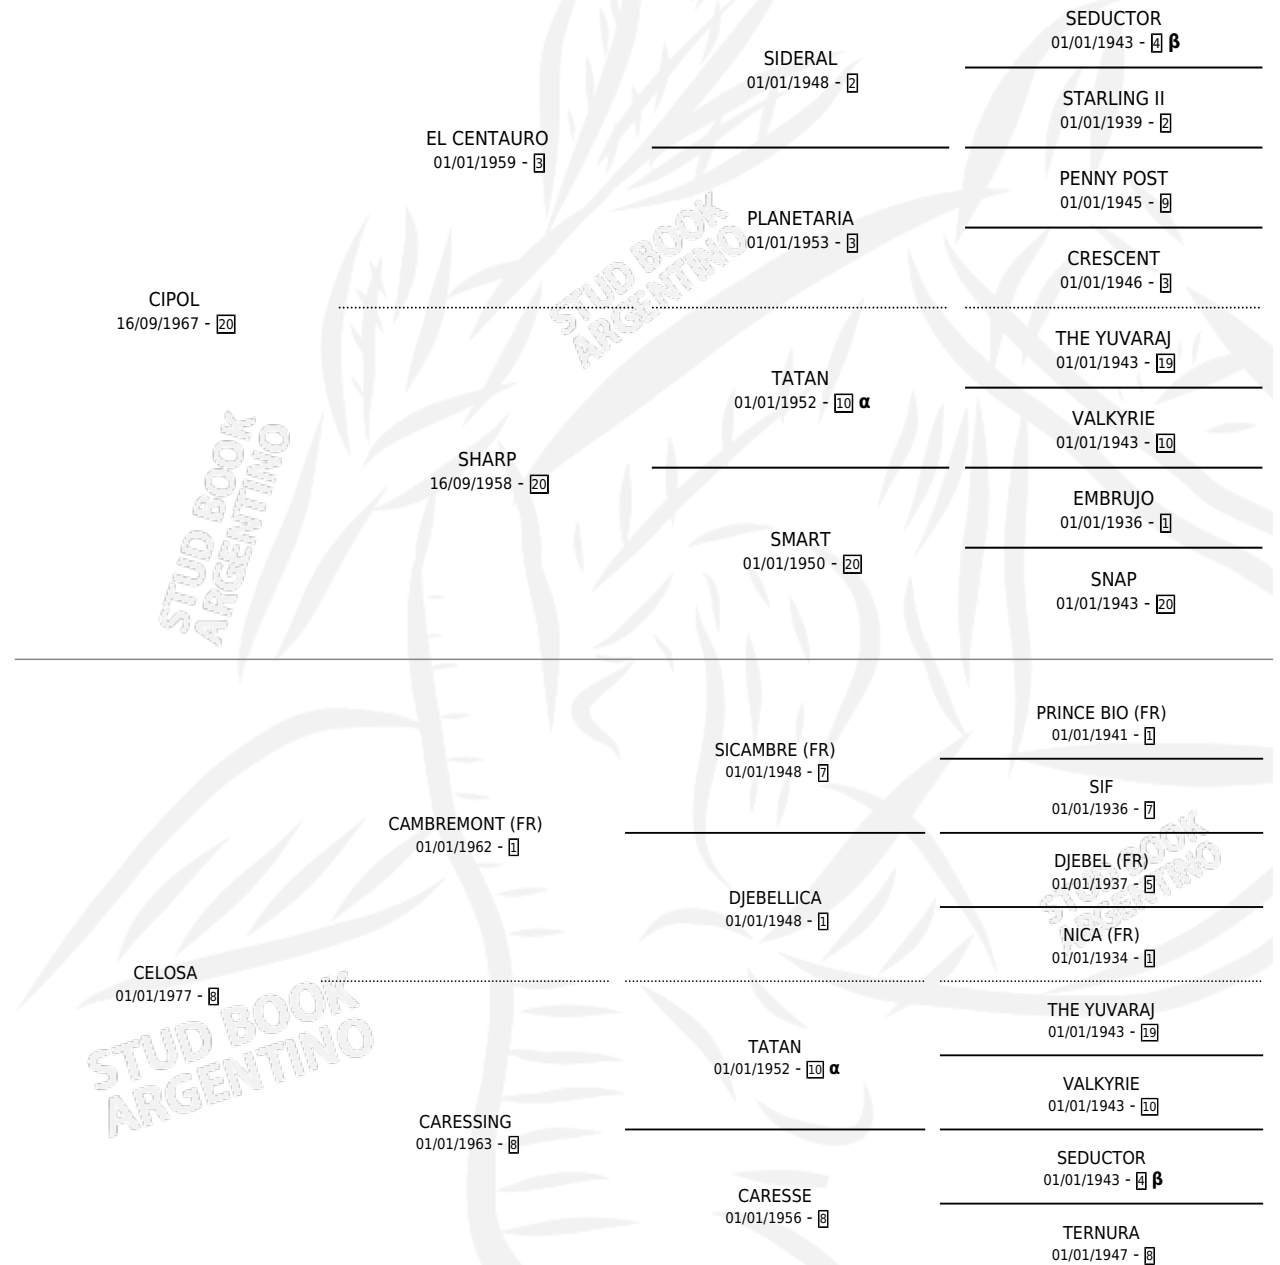

CELOS

por CIPOL y CELOSA por CAMBREMONT (FR)

Argentina · Macho · Alazan · SP · 05/08/1985
Familia 8-j · Volumen 32

ESTADO

TIPIFICACIÓN SANGUÍNEA	X
TIPIFICACIÓN POR ADN	X
PASAPORTE	X
IDENTIFICACIÓN POR MICROCHIP	X
REPRODUCTOR	X

Lugar de nacimiento: Comalal

Criador: Sin dato

PEDIGREE

INBREEDING : α, β

CAMPAÑA

Solo carreras oficiales de Argentina

POR EDAD

EDAD	CC	1°	2°	3°	4°	5°	NP	CLC	CLG	CLCG1	CLGG1	IMPORTE	GANANCIA / CC
3 AÑOS	15	2	1	2	0	3	7	0	0	0	0	\$0	\$0
4 AÑOS	2	0	0	0	0	0	2	0	0	0	0	\$0	\$0
TOTALES	17	2	1	2	0	3	9	0	0	0	0	\$0	\$0
%		11.8%	5.9%	11.8%	0.0%	17.6%	52.9%	0.0%	0.0%	0.0%	0.0%		

Ganador de 2 carreras en La Plata, a los 3 años.

POR DISTANCIA

HIPODROMO	CC	1°	2°	3°	4°	5°	NP	CLC	CLG	CLCG1	CLGG1	IMPORTE
SAN ISIDRO	8	0	0	0	0	2	6	0	0	0	0	\$0
1200 MTS	5	0	0	0	0	1	4	0	0	0	0	\$0
1000 MTS	3	0	0	0	0	1	2	0	0	0	0	\$0
LA PLATA	6	2	1	2	0	0	1	0	0	0	0	\$0
1200 MTS	3	1	0	1	0	0	1	0	0	0	0	\$0
1400 MTS	1	1	0	0	0	0	0	0	0	0	0	\$0
1500 MTS	1	0	1	0	0	0	0	0	0	0	0	\$0
1000 MTS	1	0	0	1	0	0	0	0	0	0	0	\$0
PALERMO	3	0	0	0	0	1	2	0	0	0	0	\$0
1000 MTS	2	0	0	0	0	1	1	0	0	0	0	\$0
1200 MTS	1	0	0	0	0	0	1	0	0	0	0	\$0