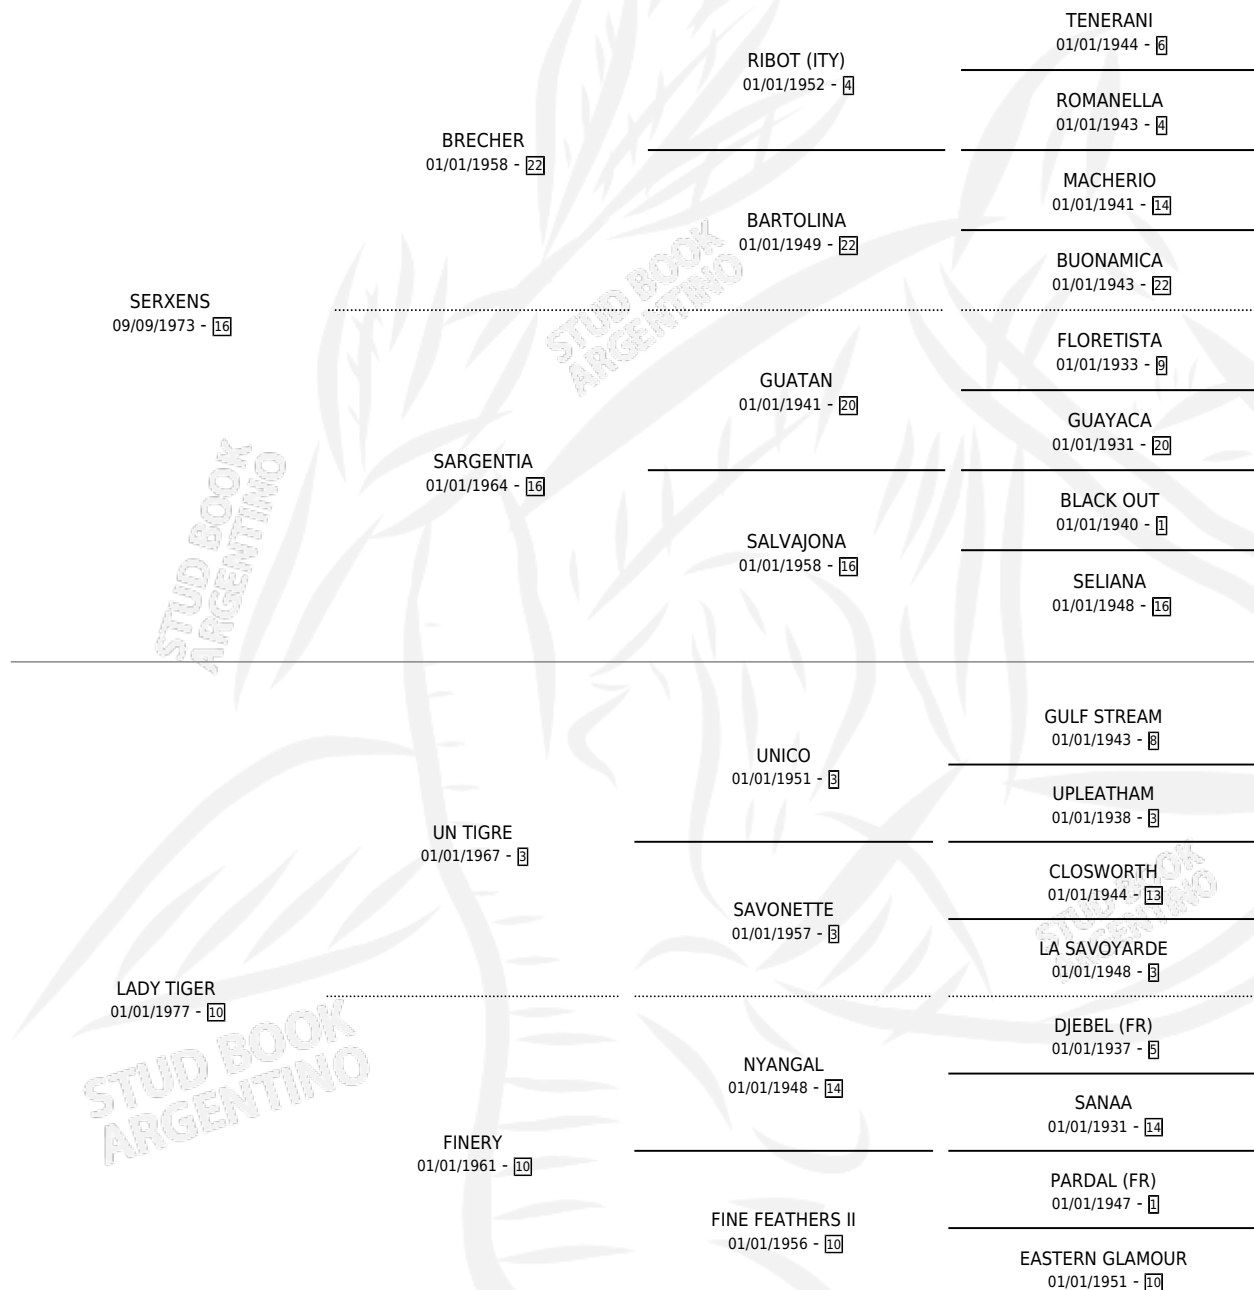

TIGRESA SER

por **SERXENS** y **LADY TIGER** por **UN TIGRE**

Argentina · Hembra · Alazan · SP · 11/08/1985
Familia 10-b · Volumen 32

ESTADO

TIPIFICACIÓN SANGUÍNEA	X
TIPIFICACIÓN POR ADN	X
PASAPORTE	X
IDENTIFICACIÓN POR MICROCHIP	X
REPRODUCTOR	✓

Lugar de nacimiento: Los Tientos

Criador: Sin dato

PEDIGREE