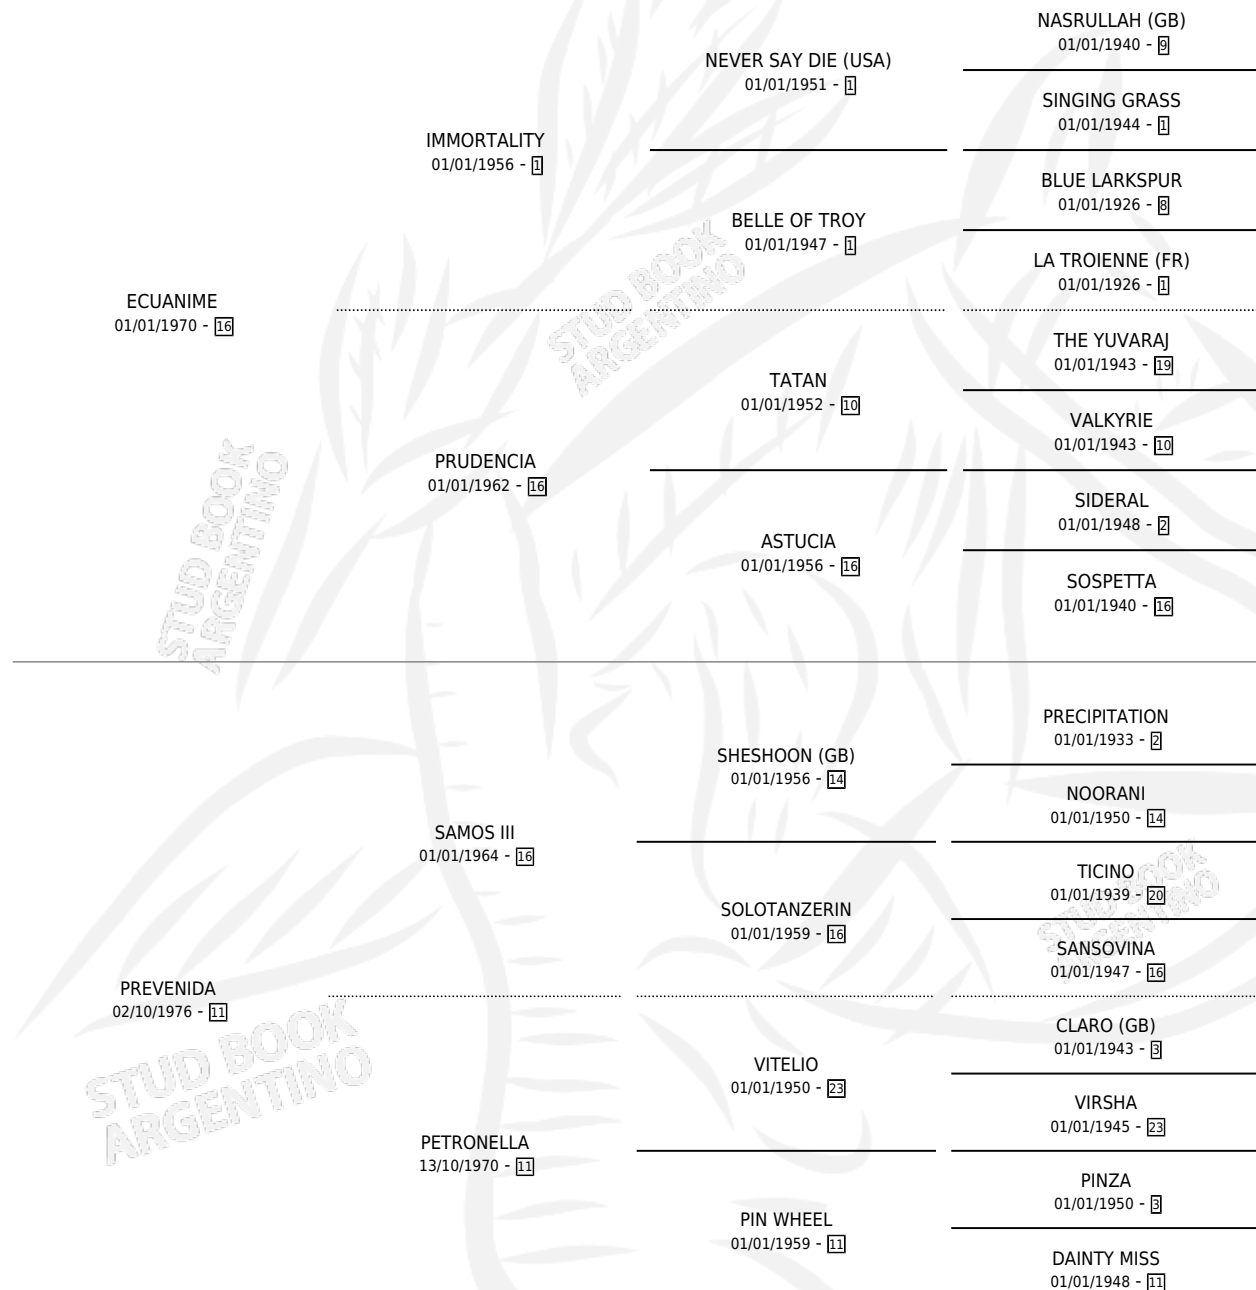

JUSTINIANO

por **ECUANIME** y **PREVENIDA** por **SAMOS III**

Argentina · Macho · Zaino · SP · 28/08/1985
Familia 11-e · Volumen 32

ESTADO

TIPIFICACIÓN SANGUÍNEA	X
TIPIFICACIÓN POR ADN	X
PASAPORTE	X
IDENTIFICACIÓN POR MICROCHIP	X
REPRODUCTOR	X

Lugar de nacimiento: Laguna Larga

Criador: Sin dato

PEDIGREE

JUSTINIANO

Datos oficiales del Stud Book Argentino

Documento generado el 06/05/2026

studbook.org.ar