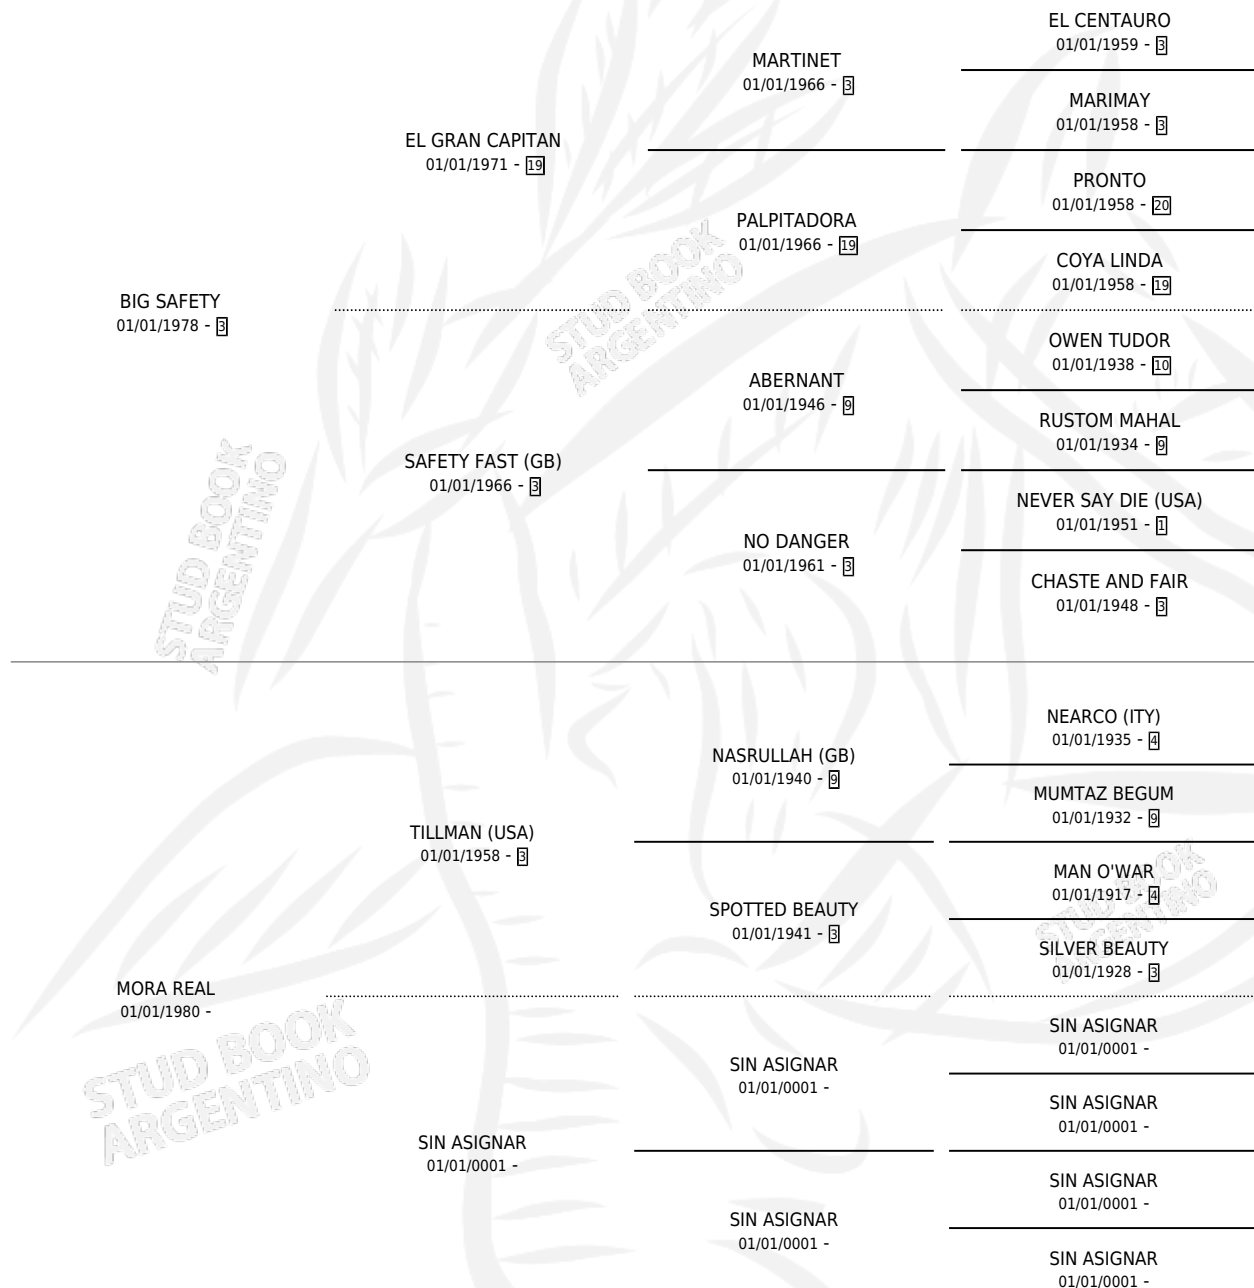

NIÑA MORA

por **BIG SAFETY** y **MORA REAL** por **TILLMAN (USA)**

Argentina · Hembra · Zaino Doradillo · SP · 19/08/1985
Familia · Volumen 32

ESTADO

TIPIFICACIÓN SANGUÍNEA	✓
TIPIFICACIÓN POR ADN	X
PASAPORTE	X
IDENTIFICACIÓN POR MICROCHIP	X
REPRODUCTOR	✓

Lugar de nacimiento: San Isidro

Criador: Sin dato

~

HIJOS

	MACHOS	HEMBRAS
3 NACIERON	2	1

SIN ACTUACIONES

PEDIGREE