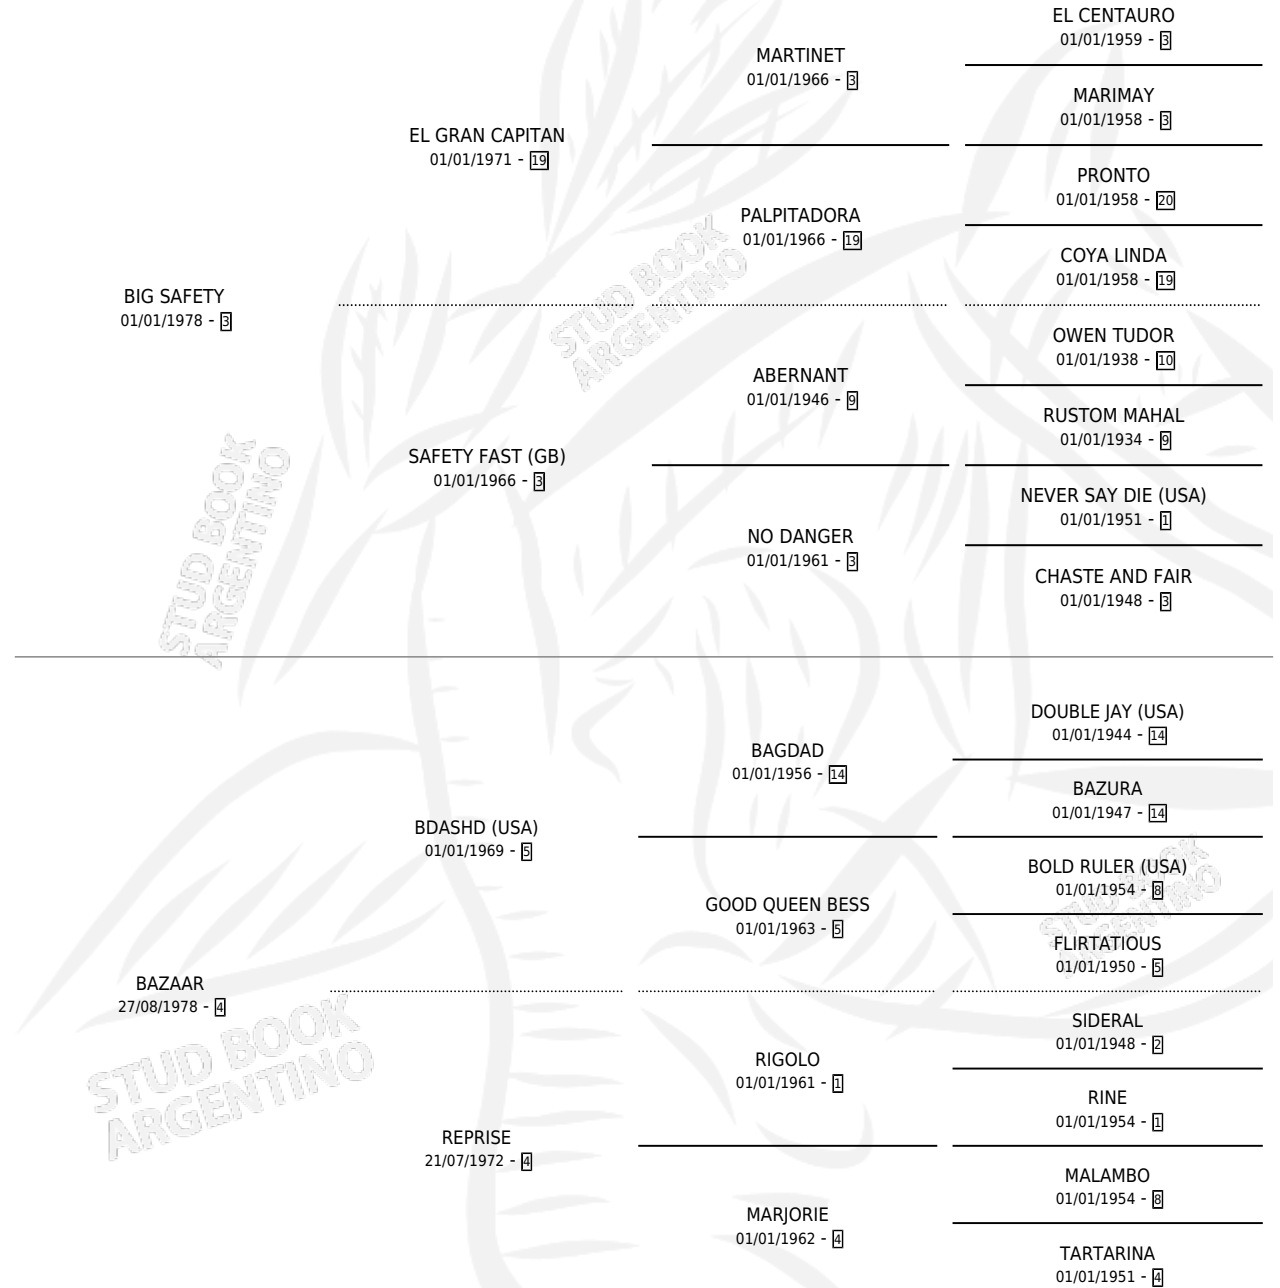

BASILISCO

por **BIG SAFETY** y **BAZAAR** por **BDASHD (USA)**

Argentina · Macho · Alazan Tostado · SP · 19/08/1985
Familia 4-k · Volumen 32

ESTADO

TIPIFICACIÓN SANGUÍNEA	X
TIPIFICACIÓN POR ADN	X
PASAPORTE	X
IDENTIFICACIÓN POR MICROCHIP	X
REPRODUCTOR	X

Lugar de nacimiento: San Isidro

Criador: Asociacion Cooperativa De Criadores De Caballos De Carrera

PEDIGREE

BASILISCO

Datos oficiales del Stud Book Argentino

Documento generado el 27/04/2026

studbook.org.ar