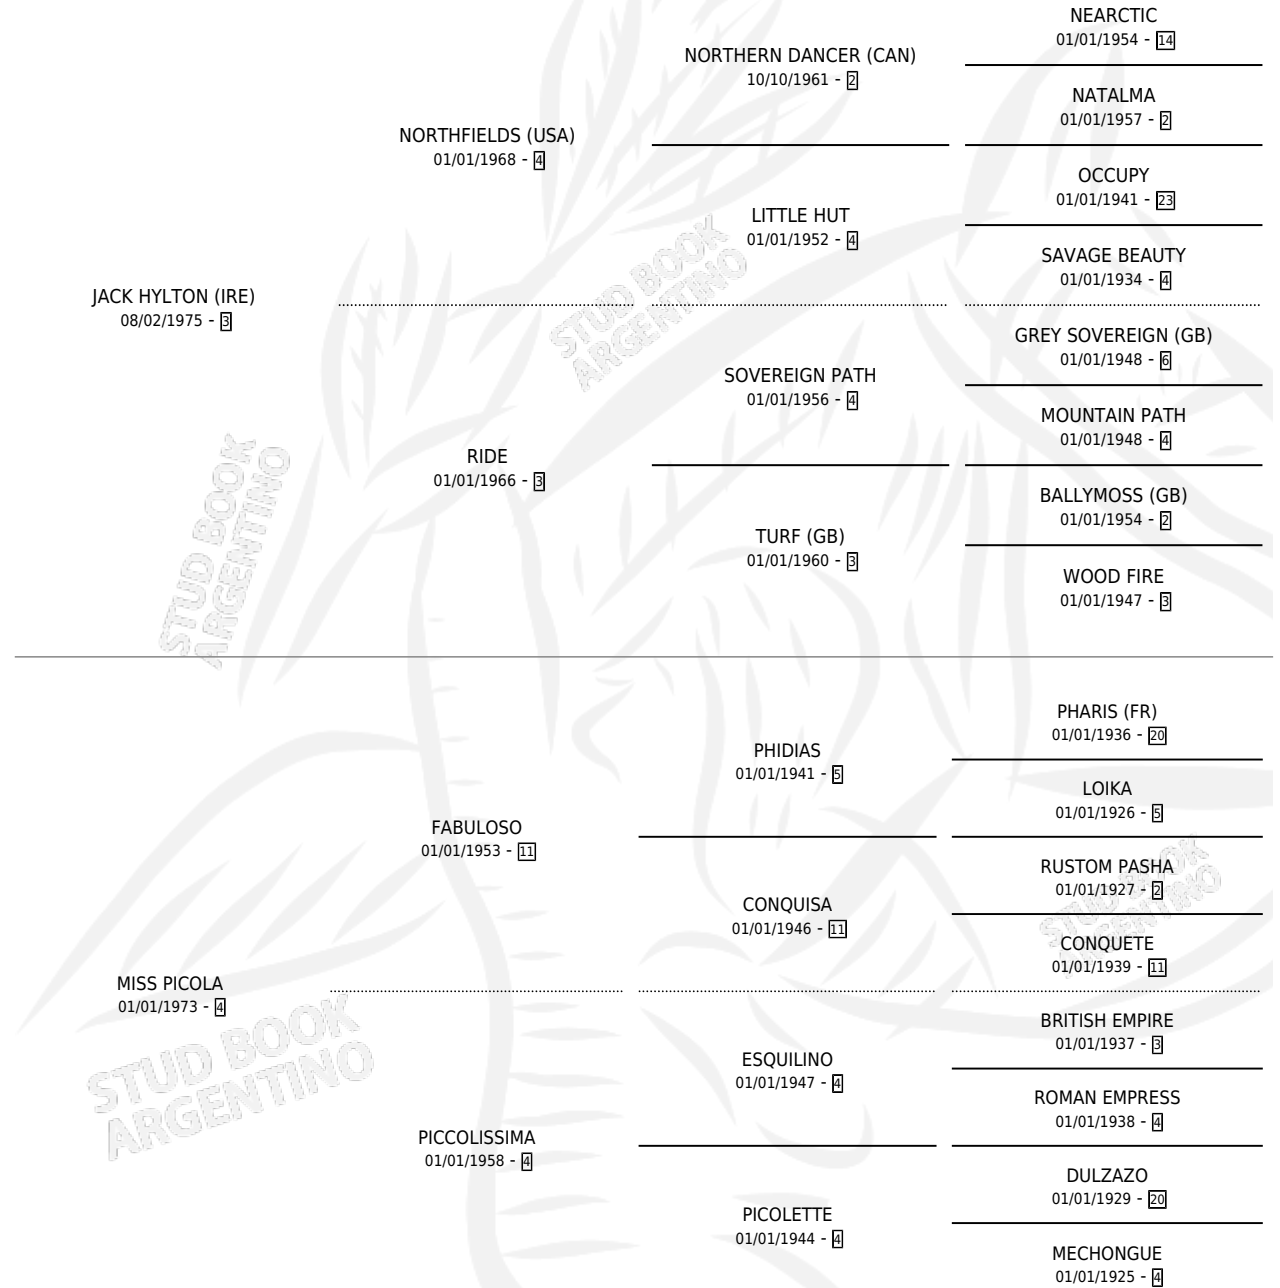

Lugar de nacimiento: Los Rosales

Criador: Sin dato

~

HIJOS

	MACHOS	HEMBRAS
1 NACIERON	0	1
SIN ACTUACIONES		

PEDIGREE

CAMPAÑA

Solo carreras oficiales de Argentina