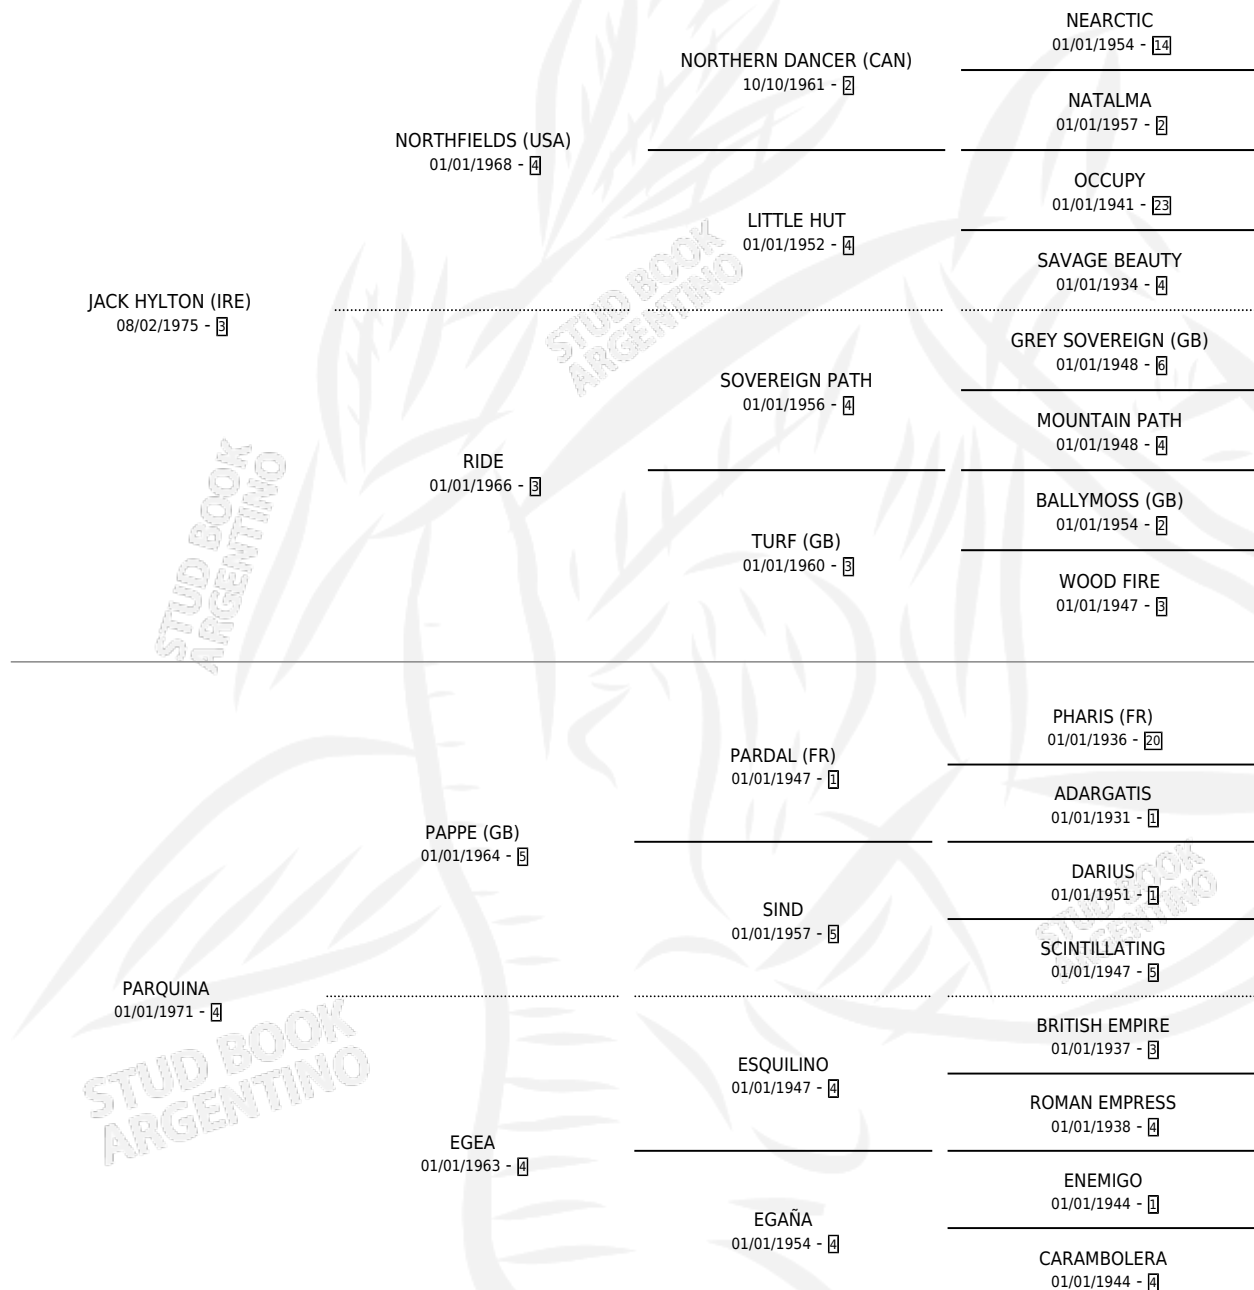

SCOTISH PARK

por JACK HYLTON (IRE) y PARQUINA por PAPPE (GB)

Argentina · Hembra · Zaino Doradillo · SP · 14/08/1985
Familia 4-h · Volumen 32

ESTADO

TIPIFICACIÓN SANGUÍNEA	X
TIPIFICACIÓN POR ADN	X
PASAPORTE	X
IDENTIFICACIÓN POR MICROCHIP	X
REPRODUCTOR	X

Lugar de nacimiento: Los Robles

Criador: Sin dato

PEDIGREE