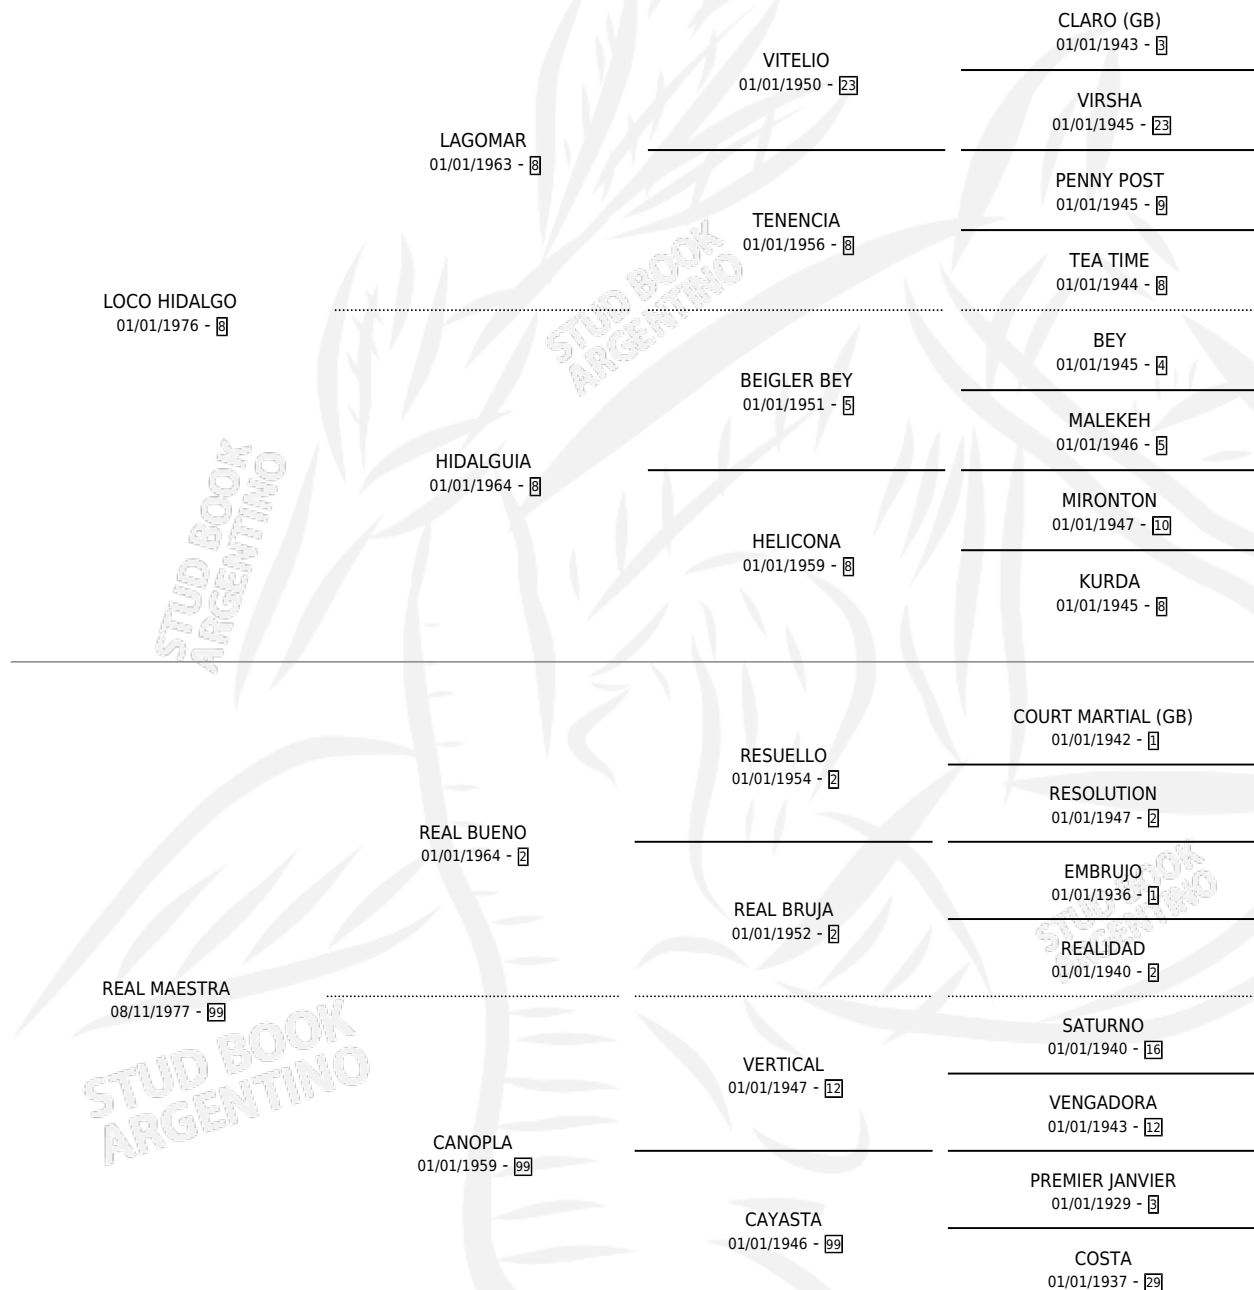

LOCO MAESTRO

por LOCO HIDALGO y REAL MAESTRA por REAL BUENO

Argentina · Macho · Alazan · SP · 09/08/1985
Familia 99 · Volumen 32

ESTADO

TIPIFICACIÓN SANGUÍNEA	X
TIPIFICACIÓN POR ADN	X
PASAPORTE	X
IDENTIFICACIÓN POR MICROCHIP	X
REPRODUCTOR	X

Lugar de nacimiento: Los Castaños

Criador: Sin dato

PEDIGREE