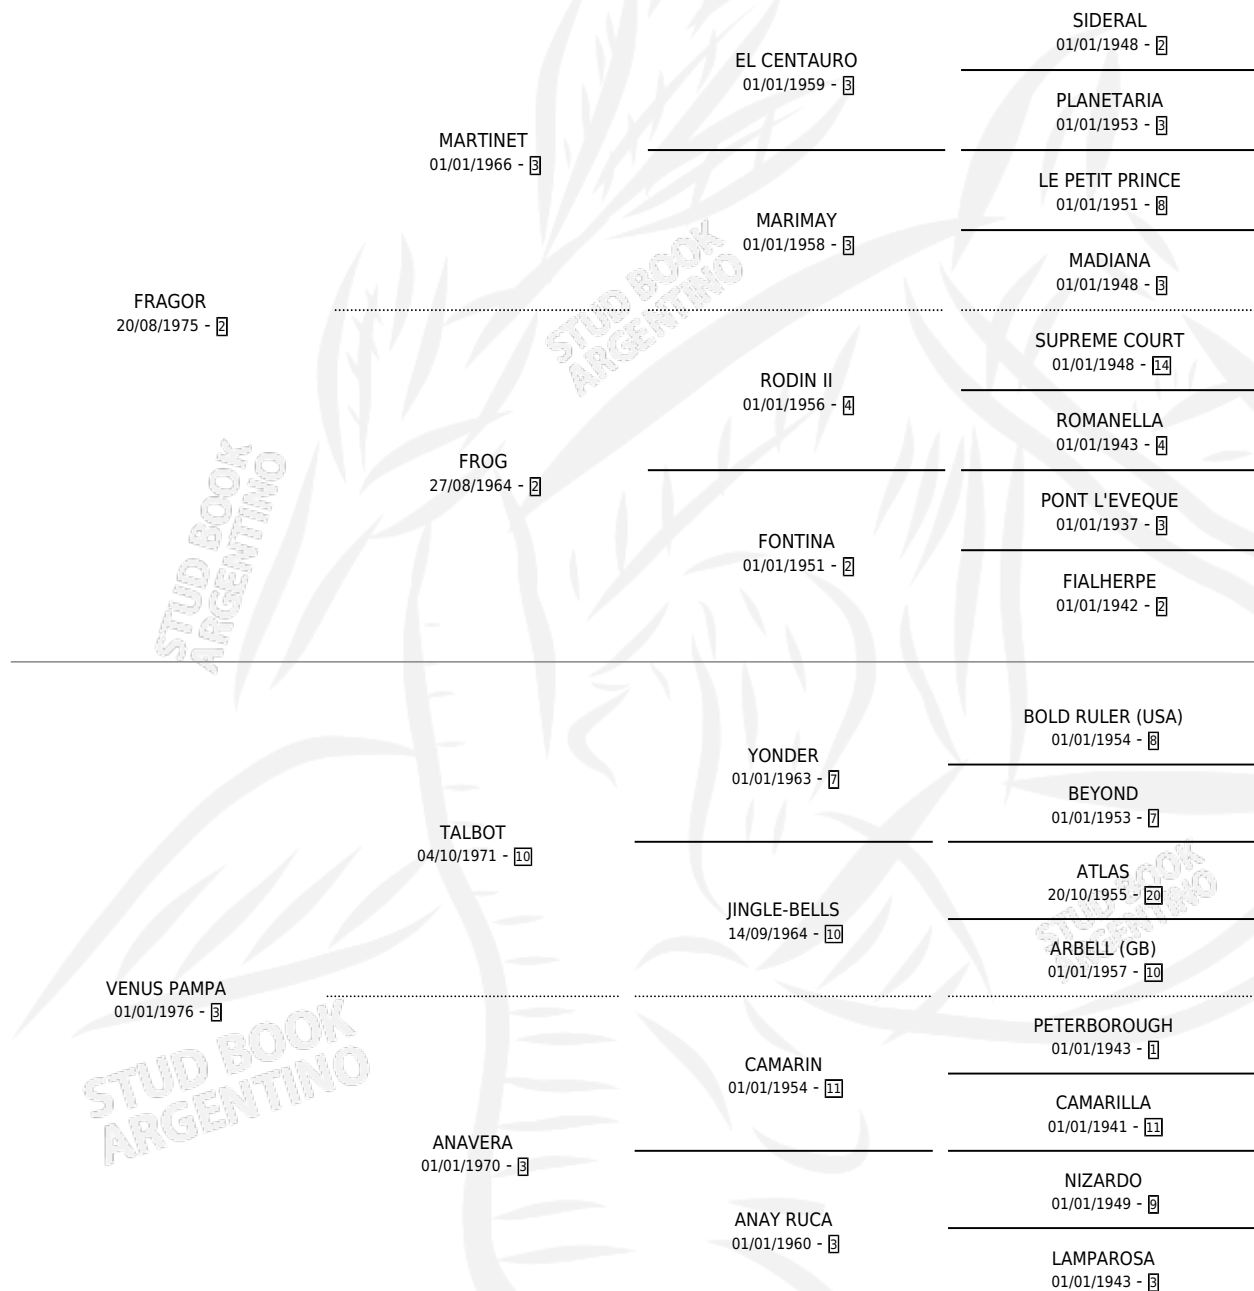

PRISIONERITA

por FRAGOR y VENUS PAMPA por TALBOT

Argentina · Hembra · Zaino Negro · SP · 19/08/1985
Familia 3 · Volumen 32

ESTADO

TIPIFICACIÓN SANGUÍNEA	X
TIPIFICACIÓN POR ADN	X
PASAPORTE	X
IDENTIFICACIÓN POR MICROCHIP	X
REPRODUCTOR	✓

Lugar de nacimiento: Gra-fab

Criador: Sin dato

PEDIGREE

CAMPAÑA

Solo carreras oficiales de Argentina

POR EDAD

EDAD	CC	1°	2°	3°	4°	5°	NP	CLC	CLG	CLCG1	CLGG1	IMPORTE	GANANCIA / CC
3 AÑOS	1	0	0	0	0	1	0	0	0	0	0	\$0	\$0
4 AÑOS	6	0	1	1	1	1	2	0	0	0	0	\$0	\$0
5 AÑOS	2	0	0	0	1	0	1	0	0	0	0	\$0	\$0
TOTALES	9	0	1	1	2	2	3	0	0	0	0	\$0	\$0
%		0.0%	11.1%	11.1%	22.2%	22.2%	33.3%	0.0%	0.0%	0.0%	0.0%		

Placés en Palermo en 9 carreras disputadas.

POR DISTANCIA

HIPODROMO	CC	1°	2°	3°	4°	5°	NP	CLC	CLG	CLCG1	CLGG1	IMPORTE
LA PLATA	2	0	0	0	1	0	1	0	0	0	0	\$0
1000 MTS	1	0	0	0	0	0	1	0	0	0	0	\$0
1100 MTS	1	0	0	0	1	0	0	0	0	0	0	\$0
PALERMO	3	0	1	1	0	0	1	0	0	0	0	\$0
1000 MTS	3	0	1	1	0	0	1	0	0	0	0	\$0
SAN ISIDRO	3	0	0	0	1	1	1	0	0	0	0	\$0
1000 MTS	3	0	0	0	1	1	1	0	0	0	0	\$0
RIO CUARTO	1	0	0	0	0	1	0	0	0	0	0	\$0
1100 MTS	1	0	0	0	0	1	0	0	0	0	0	\$0