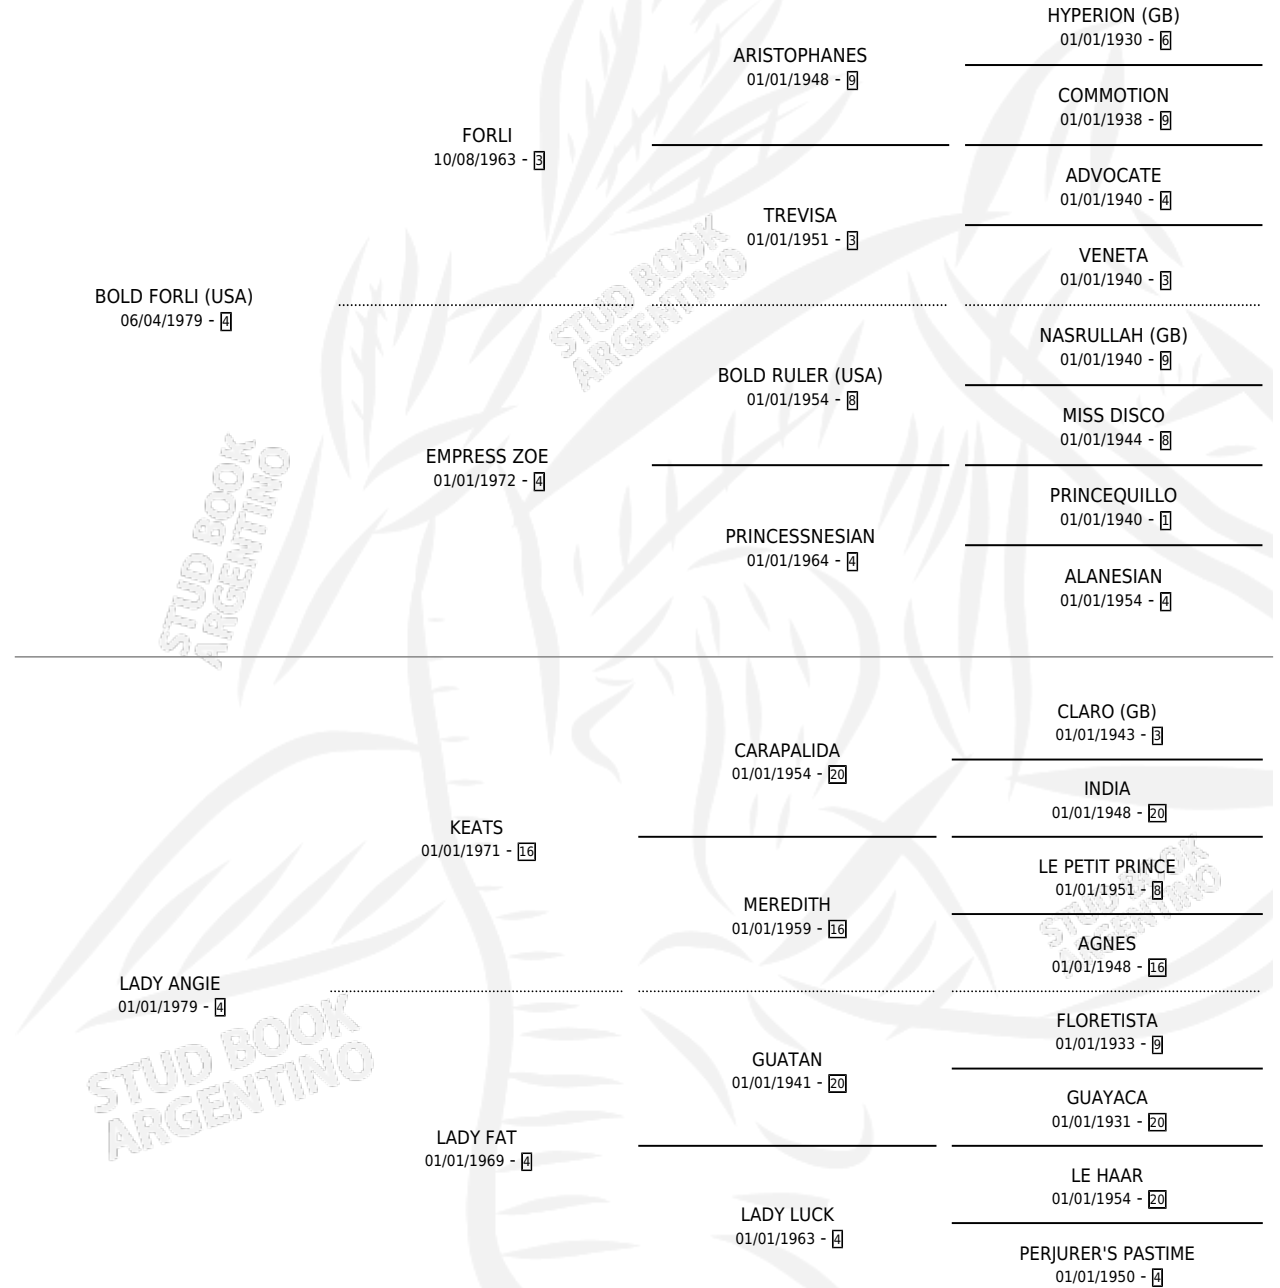

LE BON VOLEUR

por **BOLD FORLI (USA)** y **LADY ANGIE** por **KEATS**

Argentina · Macho · Zaino Negro · SP · 19/08/1985
Familia 4-c · Volumen 32

ESTADO

TIPIFICACIÓN SANGUÍNEA	X
TIPIFICACIÓN POR ADN	X
PASAPORTE	X
IDENTIFICACIÓN POR MICROCHIP	X
REPRODUCTOR	X

Lugar de nacimiento: El Turf

Criador: Sin dato

PEDIGREE