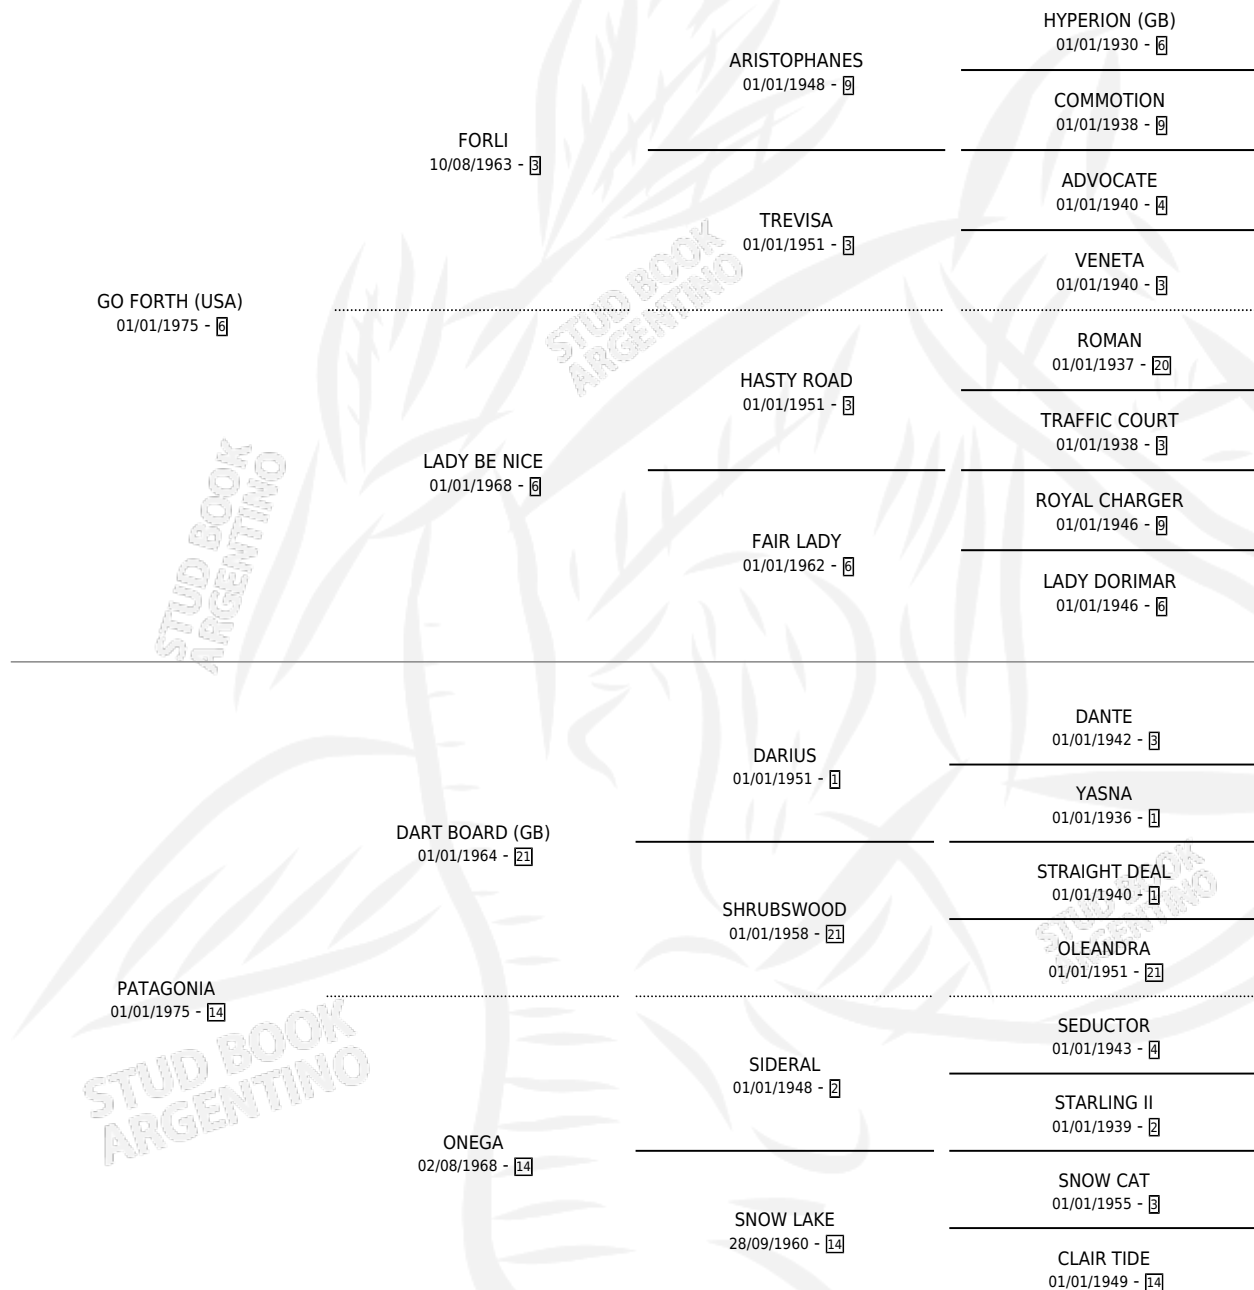

PAMPEANA

por **GO FORTH (USA)** y **PATAGONIA** por **DART BOARD (GB)**

Argentina · Hembra · Zaino Doradillo · SP · 18/08/1985
Familia 14-f · Volumen 32

ESTADO

TIPIFICACIÓN SANGUÍNEA	✓
TIPIFICACIÓN POR ADN	✓
PASAPORTE	X
IDENTIFICACIÓN POR MICROCHIP	X
REPRODUCTOR	✓

Lugar de nacimiento: El Turf

Criador: El Turf

~

HIJOS

	MACHOS	HEMBRAS
9 NACIERON	8	1
7 CORRIERON	7	0
4 GANARON	4	0

1	0	0
GANADORES CL	GANADORES GR	GANADORES G1

PEDIGREE

S

cimientos 9 / Efectividad 45.00%

PADRILLO	PRODUCTO	CRIADOR	1ER SERVICIO	ÚLTIMO SERVICIO
MR. LIGHT	Ø		17/11/2006	17/11/2006
PAMPEANA	Ø		15/09/2006	15/09/2006
SHUTTLE DIPLOMACY (USA)	Ø		26/08/2005	26/08/2005
PETIT POUCKET (GB)	Ø		09/11/2004	11/11/2004
PETIT POUCKET (GB)	KING PAMPA (M Z, 20/10/2004)	EL TURF	24/10/2003	24/10/2003
HALO SUNSHINE (USA)	PAMPA'S POWER (M ZD, 06/10/2003)	EL TURF	23/08/2002	07/10/2002
PETIT POUCKET (GB)	Ø		22/11/2001	22/11/2001
CANDY STRIPES (USA)	PAMPIN (M A, 03/11/2001)	EL TURF	11/11/2000	11/11/2000
EQUALIZE (USA)	PANTALETA (H ZD, 25/09/2000)	EL TURF	01/10/1999	01/10/1999
EQUALIZE (USA)	SOY PAMPA (M T, 25/08/1999)	EL TURF	08/09/1998	08/09/1998
EQUALIZE (USA)	PULPITO (M T, 10/08/1998)	EL TURF	13/08/1997	13/08/1997
FIRERY ENSIGN (USA)	Ø		28/10/1996	28/10/1996
SLEW GIN FIZZ (USA)	Ø		16/10/1995	26/11/1995
COEUR DE LION (FR)	Ø		01/11/1994	01/11/1994
FIRERY ENSIGN (USA)	Ø		18/09/1993	12/10/1993
CAPO MAXIMO	CARTAVIO (M Z, 09/09/1993)	SIN DATO	27/08/1992	19/09/1992
COEUR DE LION (FR)	Ø		06/12/1991	06/12/1991
MERCE CUNNINGHAM (USA)	CHOLAZO (M Z, 15/11/1991)	SIN DATO	29/08/1990	30/11/1990
FARNESIO	COUNTY PAM (M Z, 29/07/1990)	SIN DATO	16/08/1989	18/08/1989
OAK DANCER (GB)	Ø		22/08/1988	29/10/1988