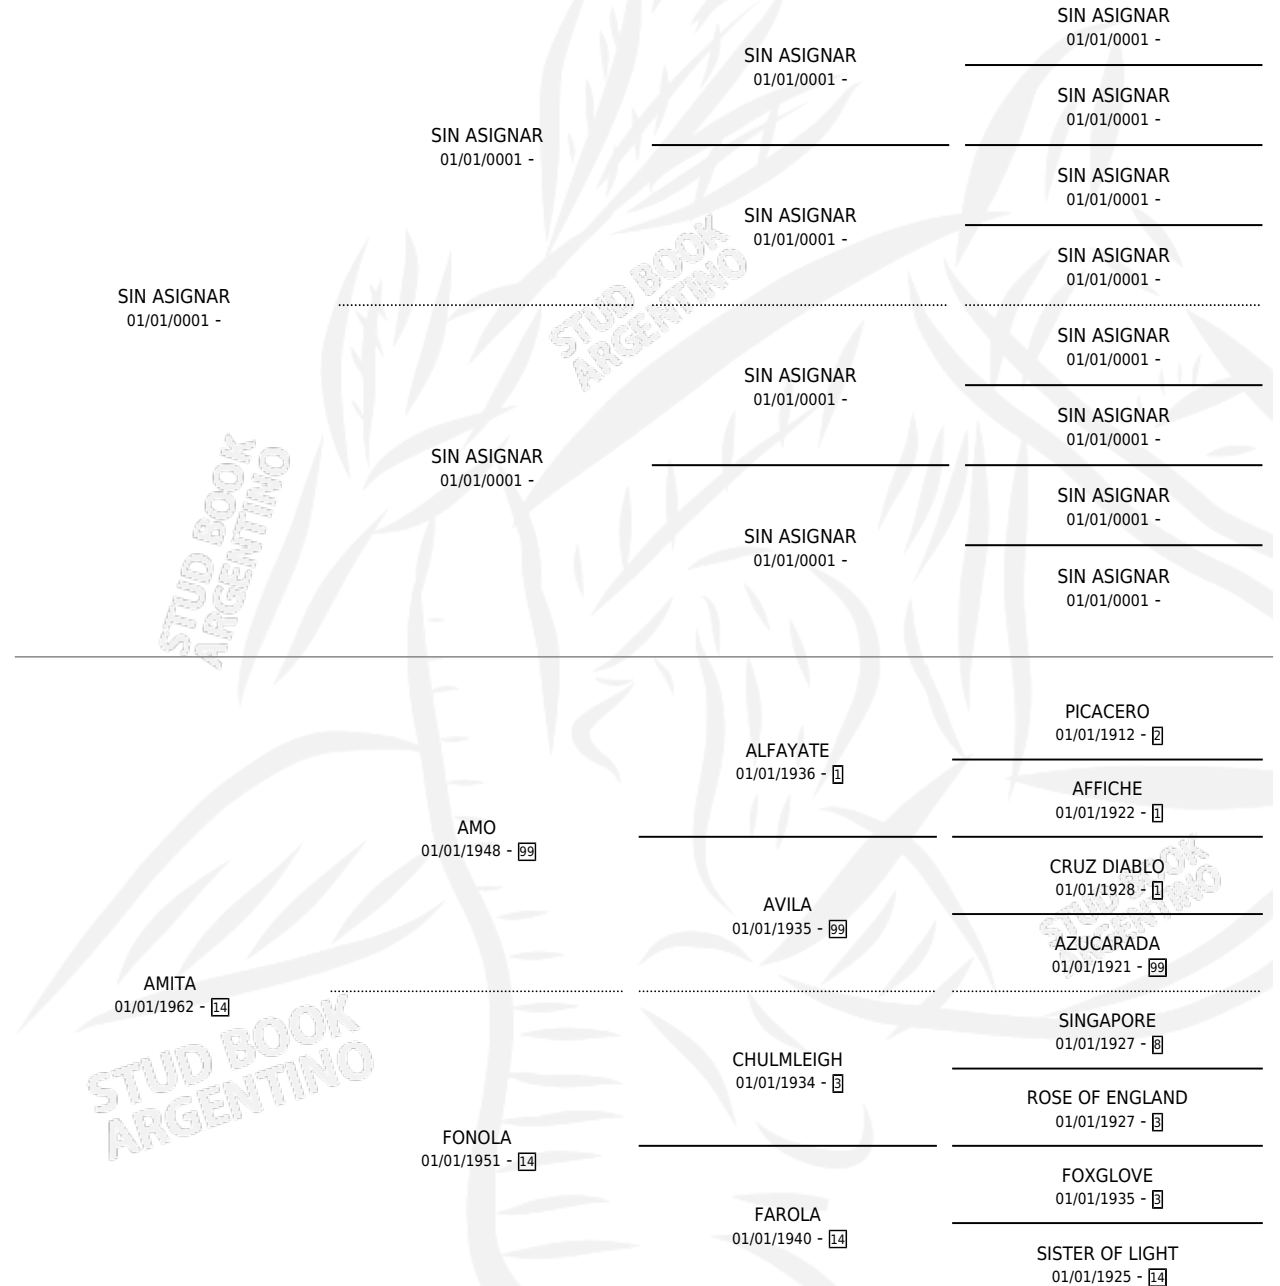

CHARBELLE

por SIN ASIGNAR y AMITA por AMO

Argentina · Hembra · Zaino Colorado · SP · 01/01/1968
Familia 14-a · Volumen 26

ESTADO

TIPIFICACIÓN SANGUÍNEA	X
TIPIFICACIÓN POR ADN	X
PASAPORTE	X
IDENTIFICACIÓN POR MICROCHIP	X
REPRODUCTOR	✓

Lugar de nacimiento: Campo particular

Criador: Sin dato

~

HIJOS

	MACHOS	HEMBRAS
4 NACIERON	2	2
1 CORRIERON	0	1

SIN ACTUACIONES

PEDIGREE

S

mientos 2 / Efectividad 40.00%

PADRILLO	PRODUCTO	CRIADOR	1ER SERVICIO	ÚLTIMO SERVICIO
EL LIRIO	∅		21/08/1987	27/08/1987
CHARBELLE	∅		18/11/1985	23/12/1985
Datos oficiales del Stud Book Argentino				
Documento generado el 04/05/2026				
CERRO'S SUN	SOY FLETE (M A, 01/11/1985)	SIN DATO		
CERRO'S SUN	SOY POLITICO (M A, 11/08/1987)	SIN DATO		