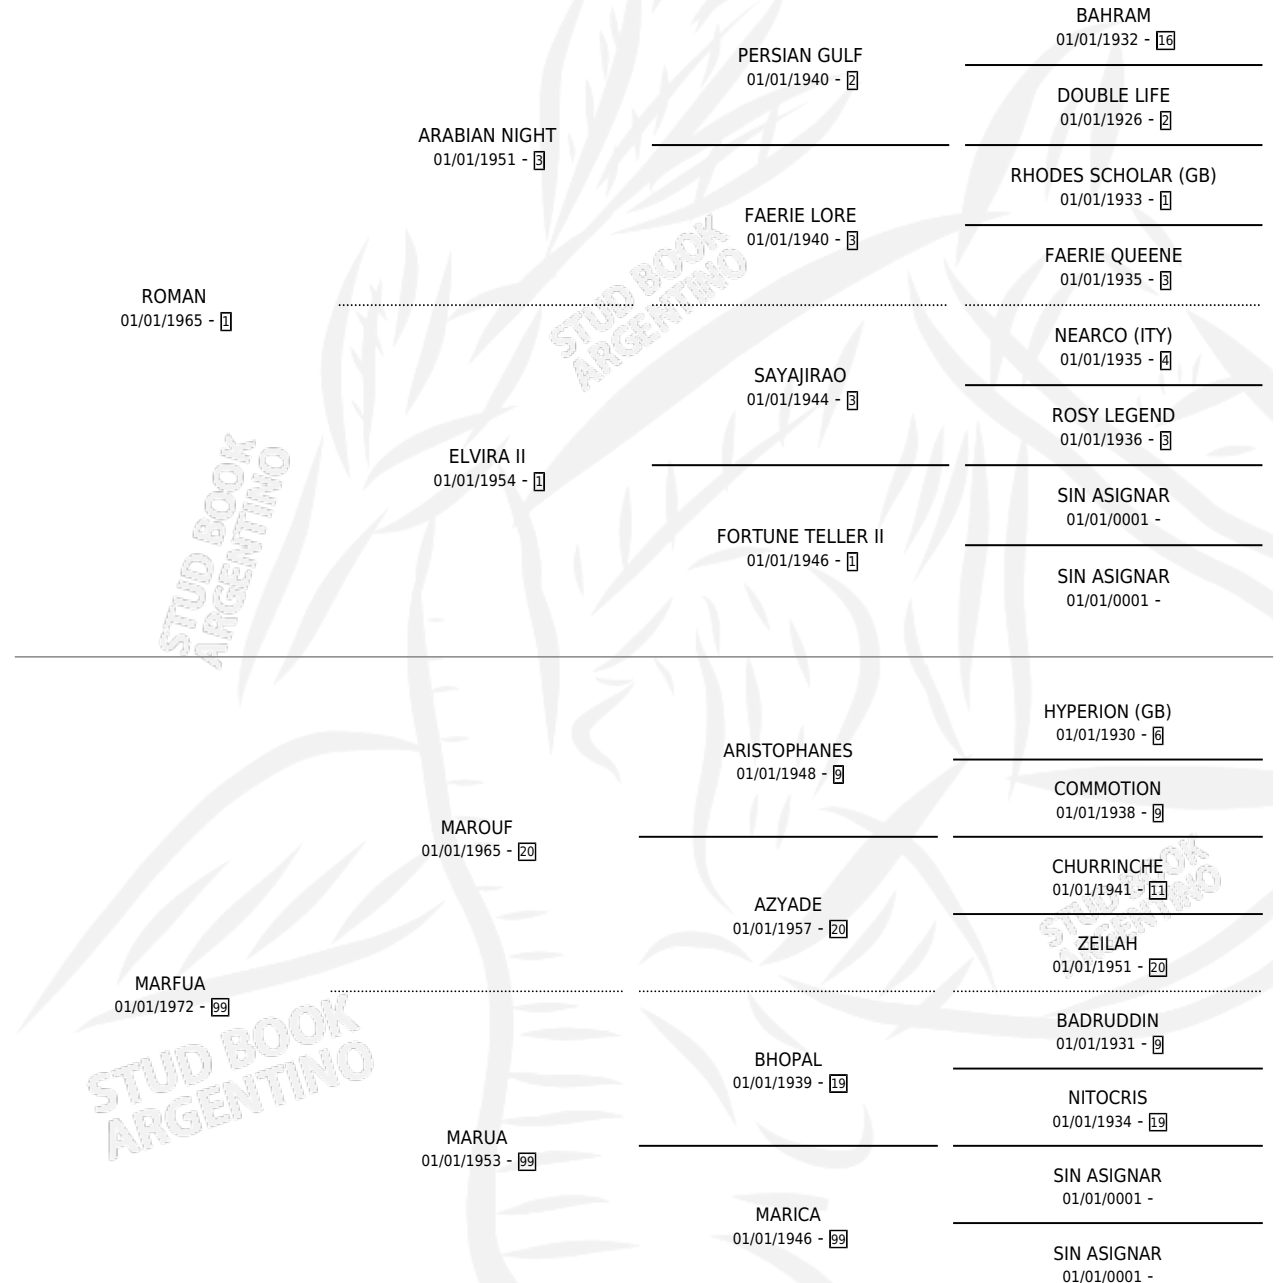

ROXAN'S MARUA

por ROMAN y MARFUA por MAROUF

Argentina · Hembra · Zaino · SP · 09/08/1985
Familia 99 · Volumen 32

ESTADO

TIPIFICACIÓN SANGUÍNEA	X
TIPIFICACIÓN POR ADN	X
PASAPORTE	X
IDENTIFICACIÓN POR MICROCHIP	X
REPRODUCTOR	X

Lugar de nacimiento: Roxana

Criador: Sin dato

PEDIGREE

CAMPAÑA

Solo carreras oficiales de Argentina

POR EDAD

EDAD	CC	1°	2°	3°	4°	5°	NP	CLC	CLG	CLCG1	CLGG1	IMPORTE	GANANCIA / CC
4 AÑOS	2	0	0	0	0	0	2	0	0	0	0	\$0	\$0
TOTALES	2	0	0	0	0	0	2	0	0	0	0	\$0	\$0
%		0.0%	0.0%	0.0%	0.0%	0.0%	100%	0.0%	0.0%	0.0%	0.0%		