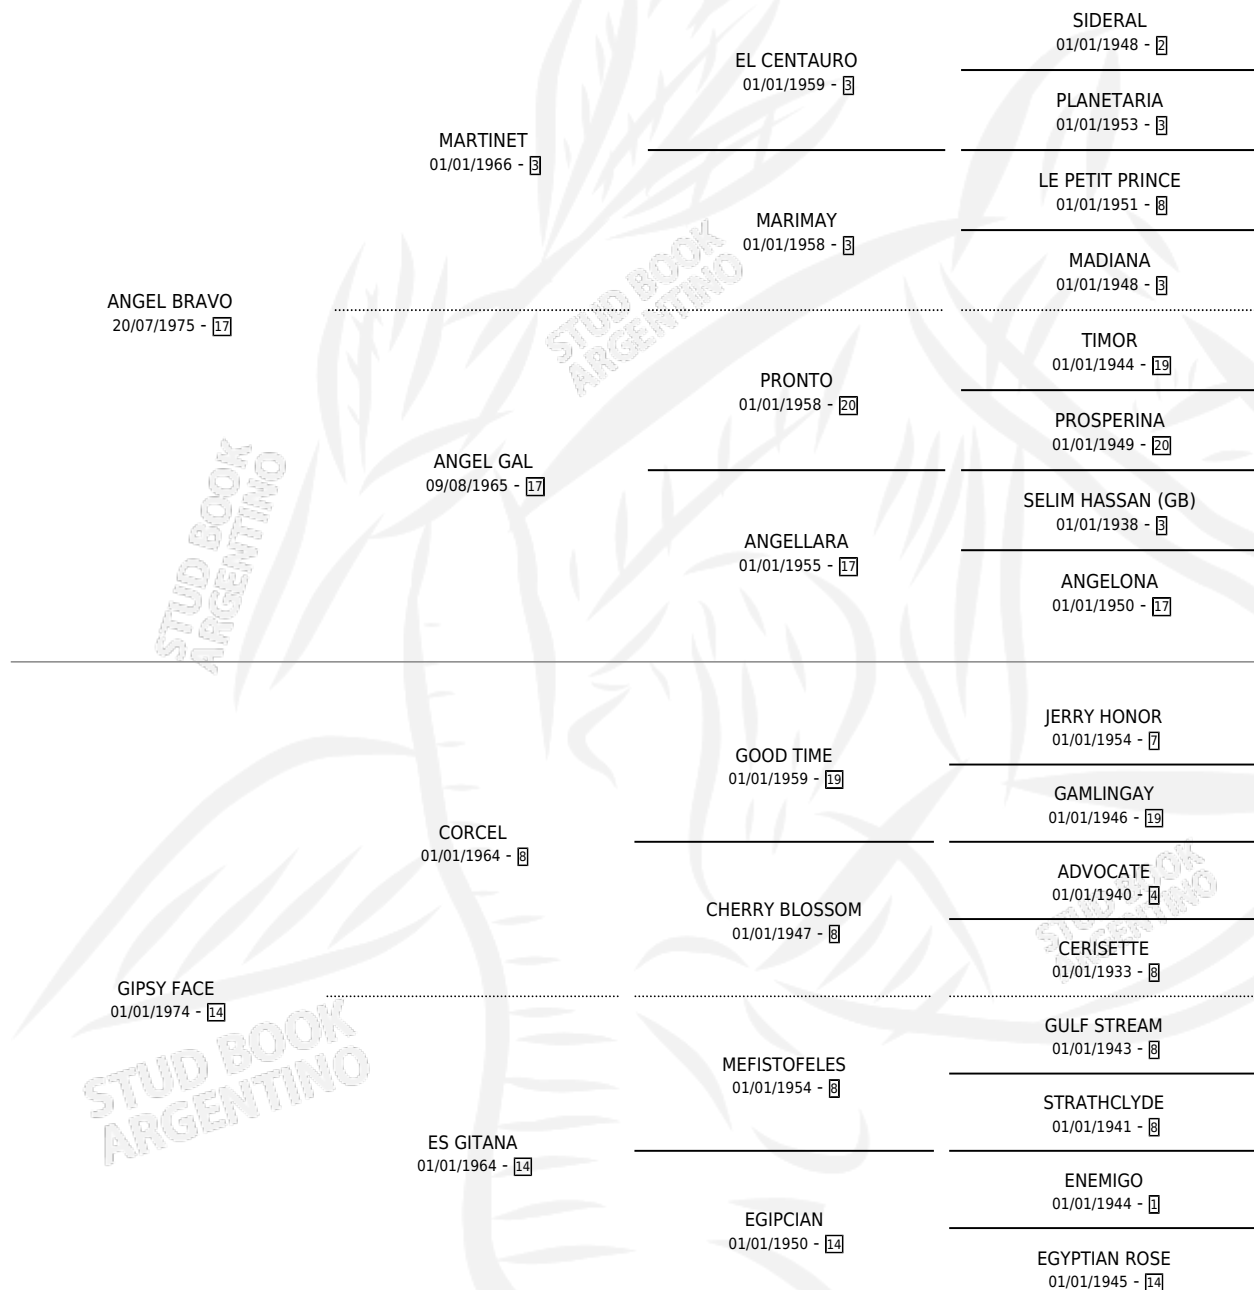

GAITA BRAVA

por ANGEL BRAVO y GIPSY FACE por CORCEL

Argentina · Hembra · Zaino Negro · SP · 20/08/1985
Familia 14-e · Volumen 32

ESTADO

TIPIFICACIÓN SANGUÍNEA	X
TIPIFICACIÓN POR ADN	X
PASAPORTE	X
IDENTIFICACIÓN POR MICROCHIP	X
REPRODUCTOR	✓

Lugar de nacimiento: Zoraida

Criador: Zoraida

~

HIJOS

	MACHOS	HEMBRAS
1 NACIERON	0	1

SIN ACTUACIONES

PEDIGREE