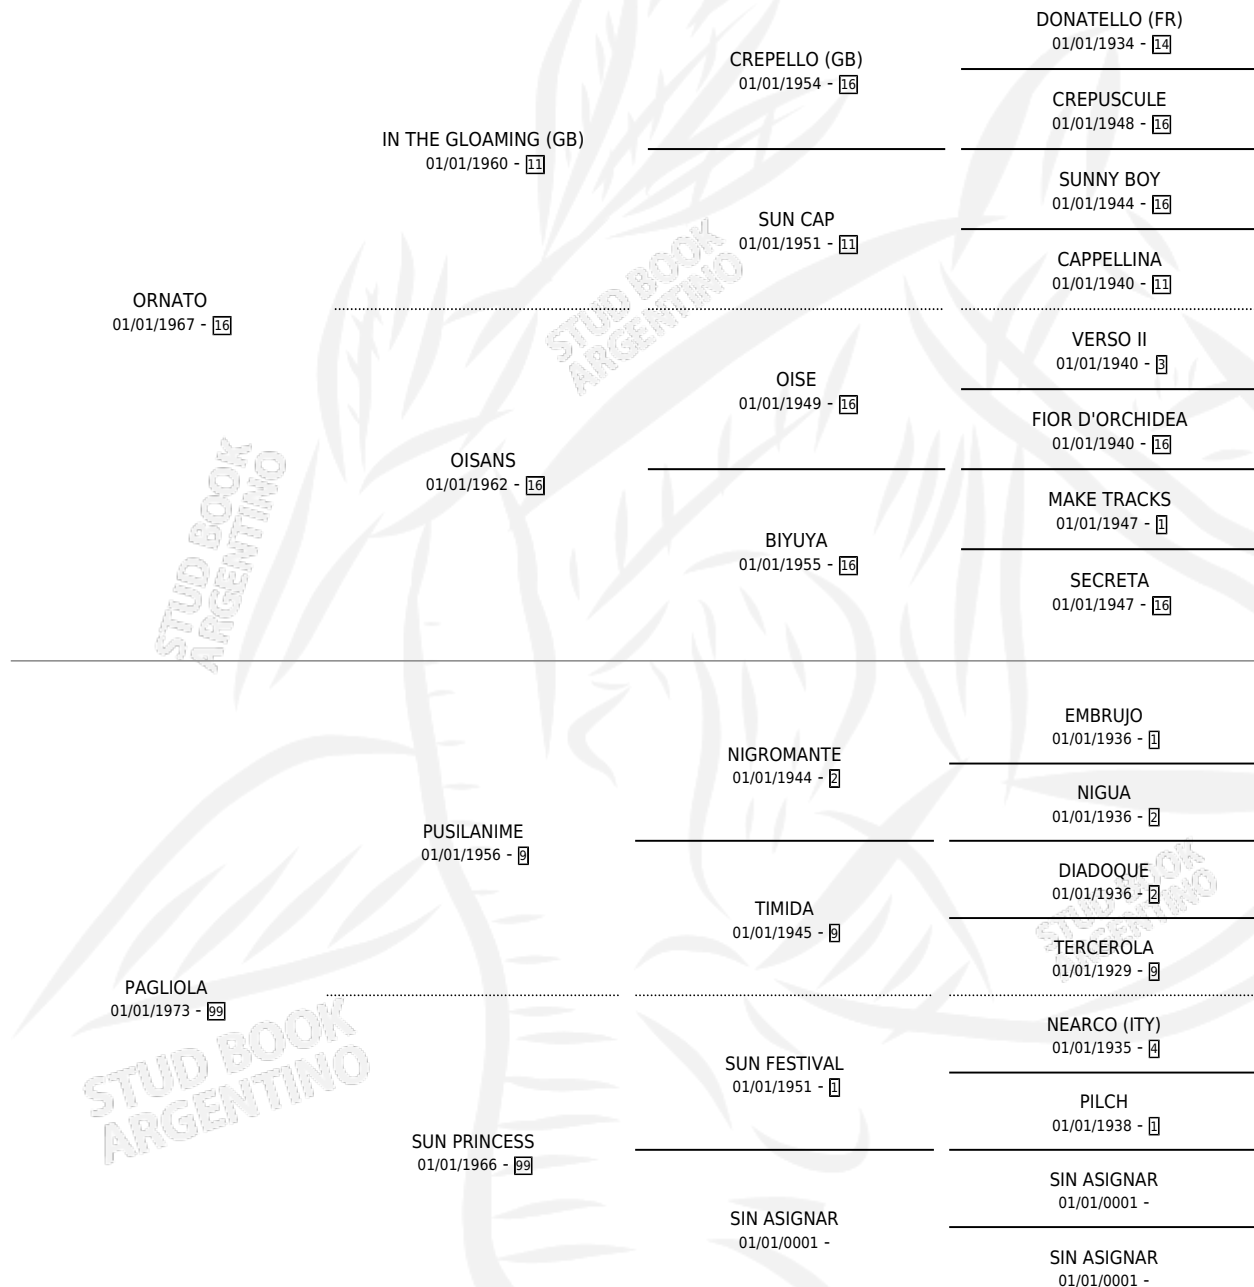

OBERA

por ORNATO y PAGLIOLA por PUSILANIME

Argentina · Macho · Zaino · SP · 04/08/1985
Familia 99 · Volumen 32

ESTADO

TIPIFICACIÓN SANGUÍNEA	X
TIPIFICACIÓN POR ADN	X
PASAPORTE	X
IDENTIFICACIÓN POR MICROCHIP	X
REPRODUCTOR	X

Lugar de nacimiento: Zoraida

Criador: Sin dato

PEDIGREE