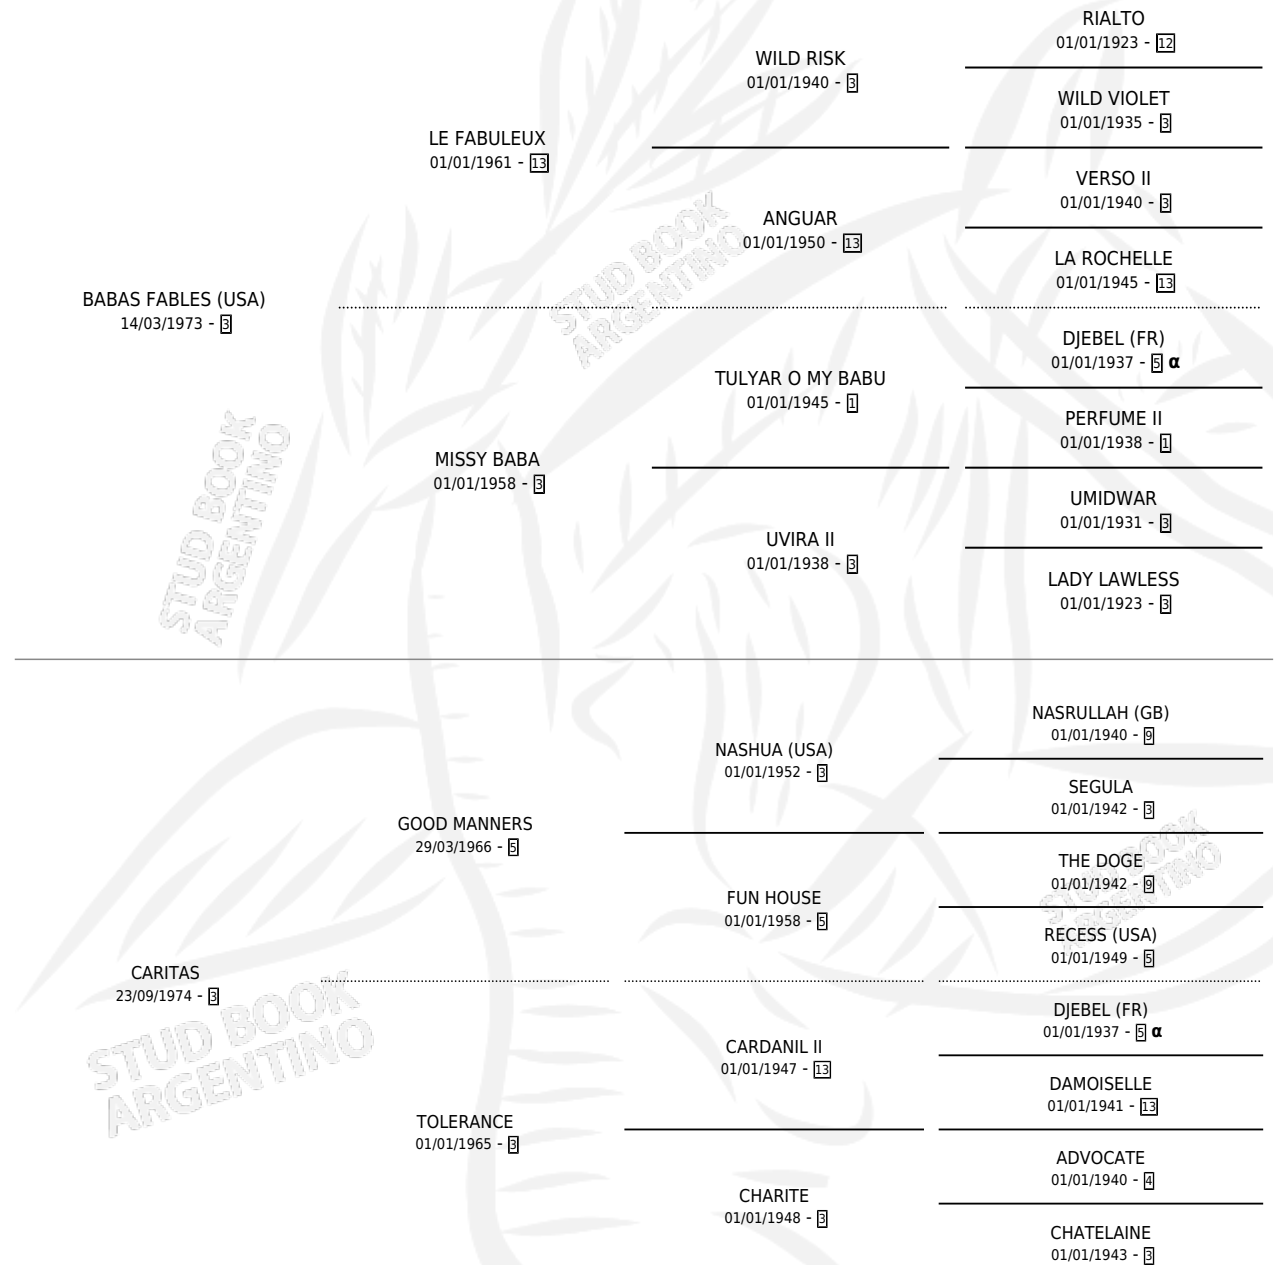

GIVE AWAY

por **BABAS FABLES (USA)** y **CARITAS** por **GOOD MANNERS**

Argentina · Macho · Alazan · SP · 12/08/1985
Familia 3-f · Volumen 32

ESTADO

TIPIFICACIÓN SANGUÍNEA	✓
TIPIFICACIÓN POR ADN	X
PASAPORTE	X
IDENTIFICACIÓN POR MICROCHIP	X
REPRODUCTOR	X

Lugar de nacimiento: San Javier
Criador: Sin dato

PEDIGREE

INBREEDING : α