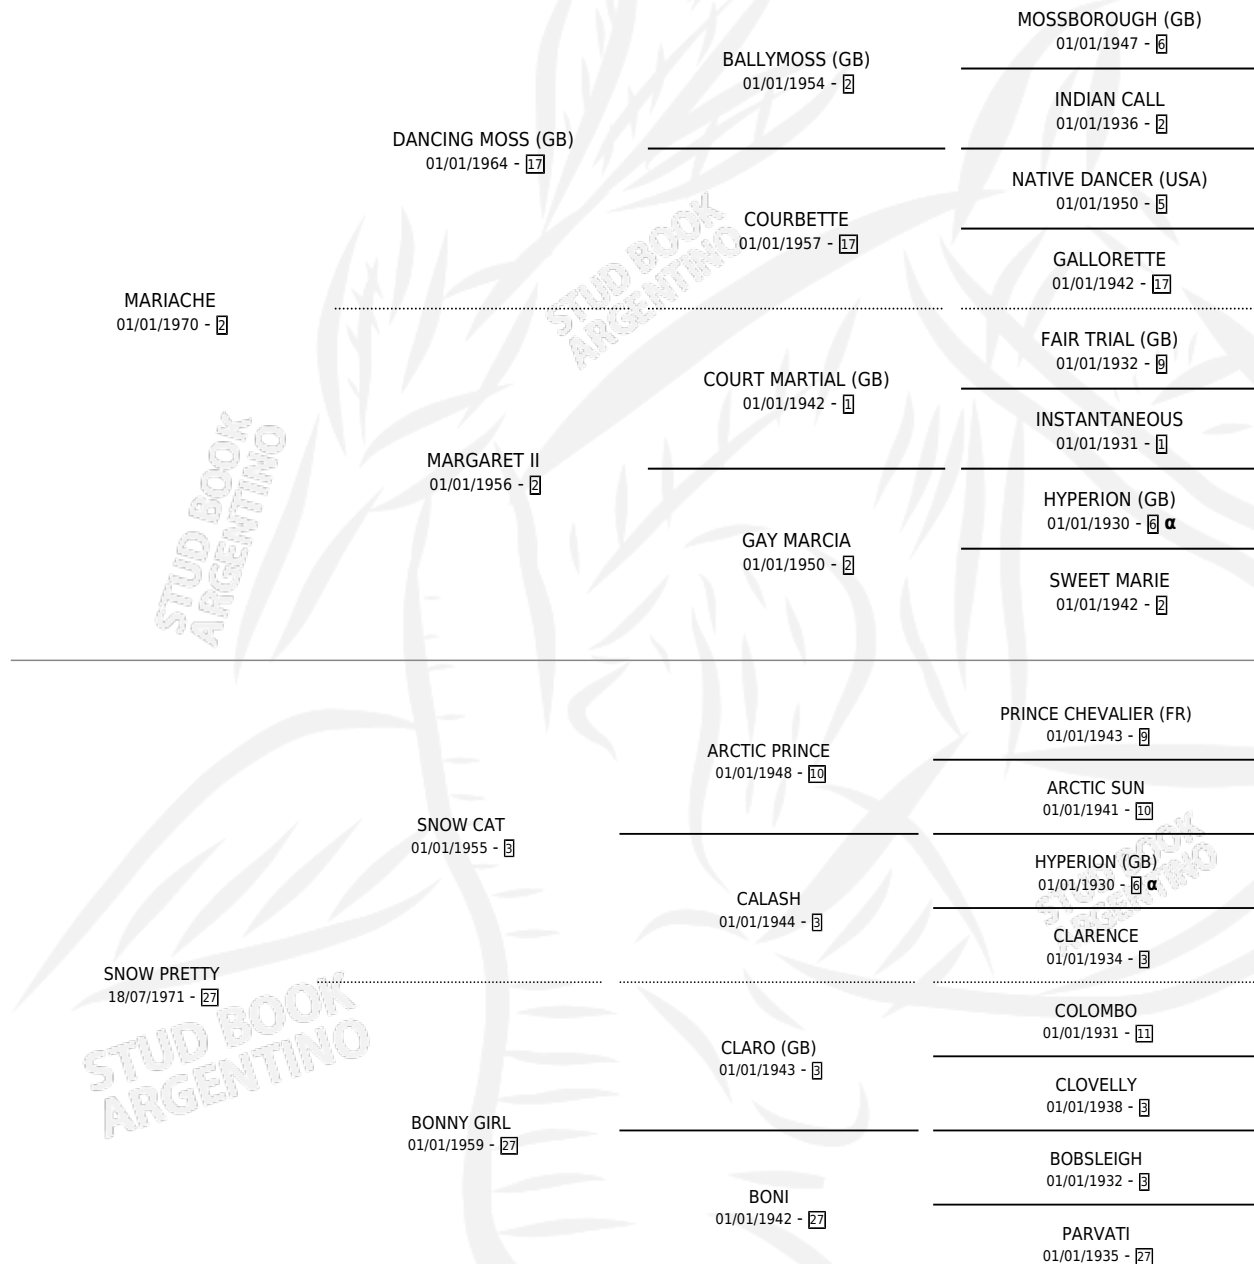

PRETTY SWAN

por **MARIACHE** y **SNOW PRETTY** por **SNOW CAT**

Argentina · Macho · Alazan · SP · 31/08/1985
Familia 27-a · Volumen 32

ESTADO

TIPIFICACIÓN SANGUÍNEA	X
TIPIFICACIÓN POR ADN	X
PASAPORTE	X
IDENTIFICACIÓN POR MICROCHIP	X
REPRODUCTOR	X

Lugar de nacimiento: San Lorenzo de Areco
Criador: Paccagnella Luis Hector

PEDIGREE

INBREEDING : α

CAMPAÑA

Solo carreras oficiales de Argentina

POR EDAD

EDAD	CC	1°	2°	3°	4°	5°	NP	CLC	CLG	CLCG1	CLGG1	IMPORTE	GANANCIA / CC
3 AÑOS	8	0	0	0	0	0	8	0	0	0	0	\$0	\$0
4 AÑOS	9	1	0	1	1	1	5	0	0	0	0	\$1,457,500	\$161,944
TOTALES	17	1	0	1	1	1	13	0	0	0	0	\$1,457,500	\$85,735
%		5.9%	0.0%	5.9%	5.9%	5.9%	76.5%	0.0%	0.0%	0.0%	0.0%		

Ganador en San Isidro - \$1,457,500, a los 4 años.

POR DISTANCIA

HIPODROMO	CC	1°	2°	3°	4°	5°	NP	CLC	CLG	CLG1	CLGG1	IMPORTE
SAN ISIDRO	17	1	0	1	1	1	13	0	0	0	0	\$1,457,500
1400 MTS	4	1	0	0	0	1	2	0	0	0	0	\$1,372,000
1600 MTS	1	0	0	1	0	0	0	0	0	0	0	\$0
1200 MTS	5	0	0	0	1	0	4	0	0	0	0	\$85,500
1000 MTS	7	0	0	0	0	0	7	0	0	0	0	\$0